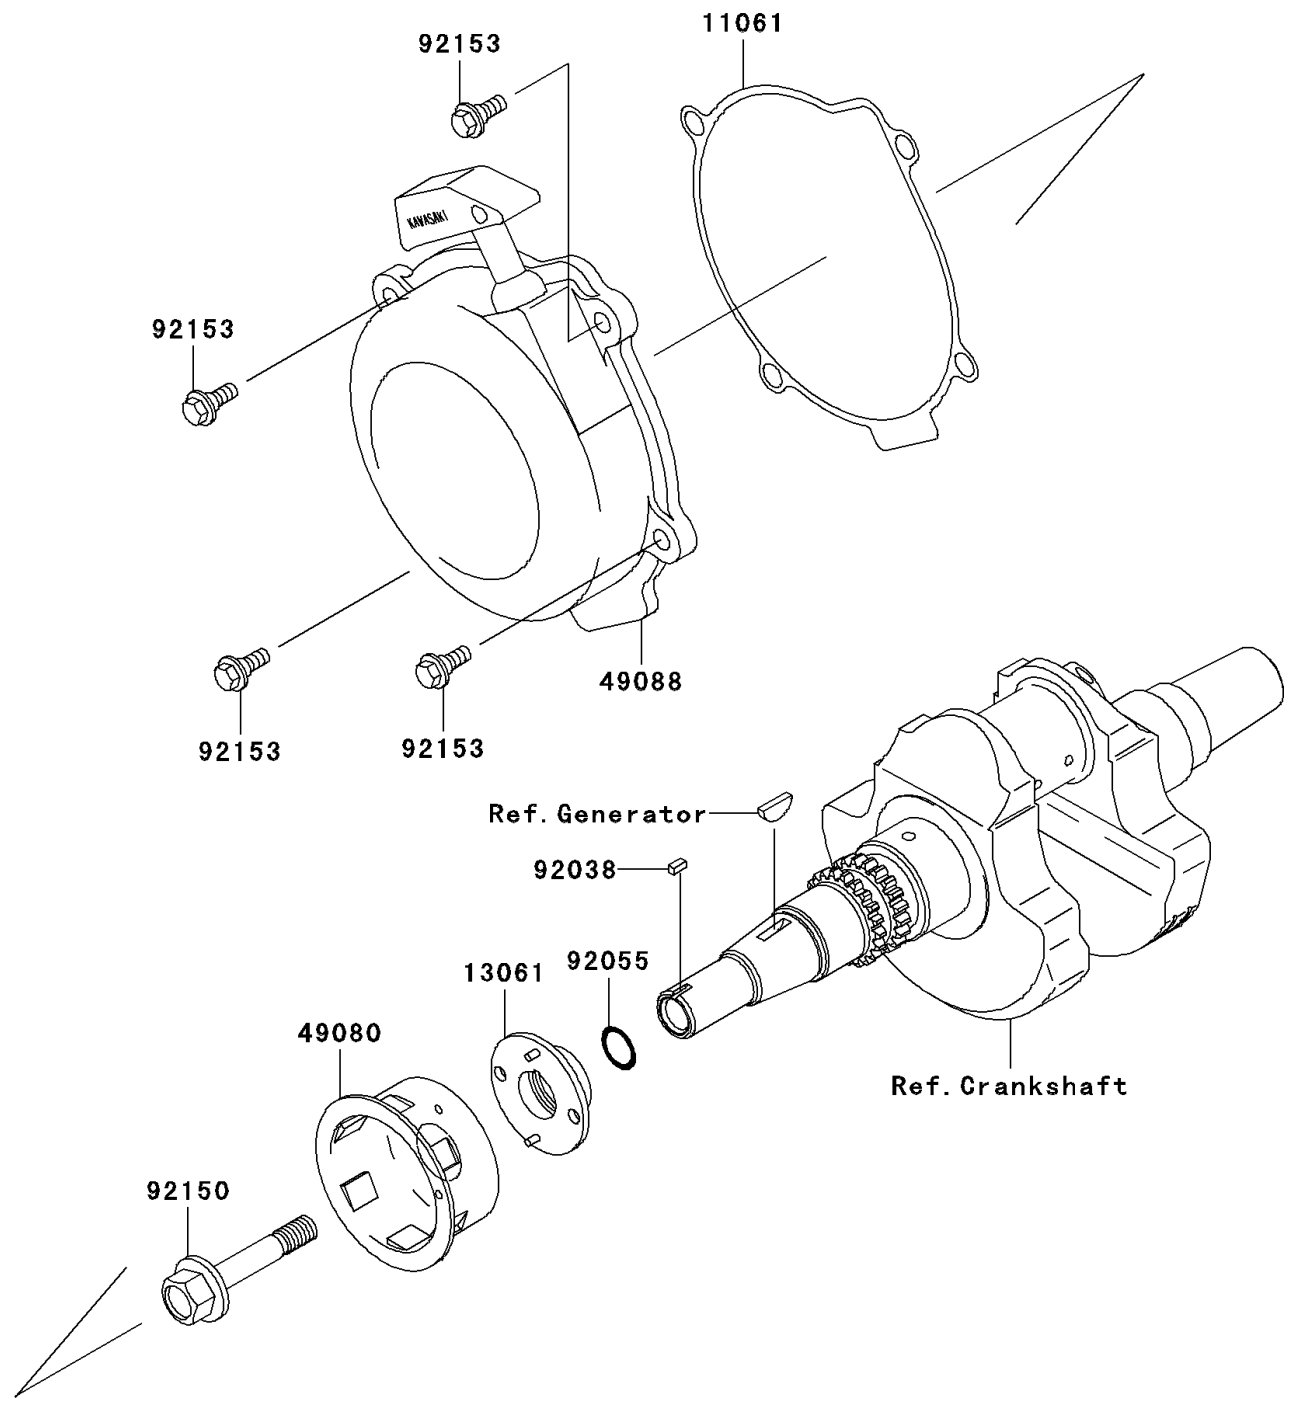

# 2008 Brute Force 650 4x4i Hardwoods Green HD PARTS DIAGRAM

Recoil Starter(-VF650AE640351)

E3040

## 2008 Brute Force 650 4x4i Hardwoods Green HD PARTS LIST

Recoil Starter(-VF650AE640351)

ITEM NAME	PART NUMBER	QUANTITY
GASKET (Ref # 11061)	11061-1153	1
BOSS (Ref # 13061)	13061-1873	1
PULLEY-STARTING (Ref # 49080)	49080-1061	1
STARTER-RECOIL (Ref # 49088)	49088-1058	1
KEY,SUNK (Ref # 92038)	92038-1051	1
RING-O,19.8X2.2 (Ref # 92055)	92055-1215	1
BOLT,12X65 (Ref # 92150)	92150-1987	1
BOLT,FLANGED,6X16 (Ref # 92153)	92153-7007	4