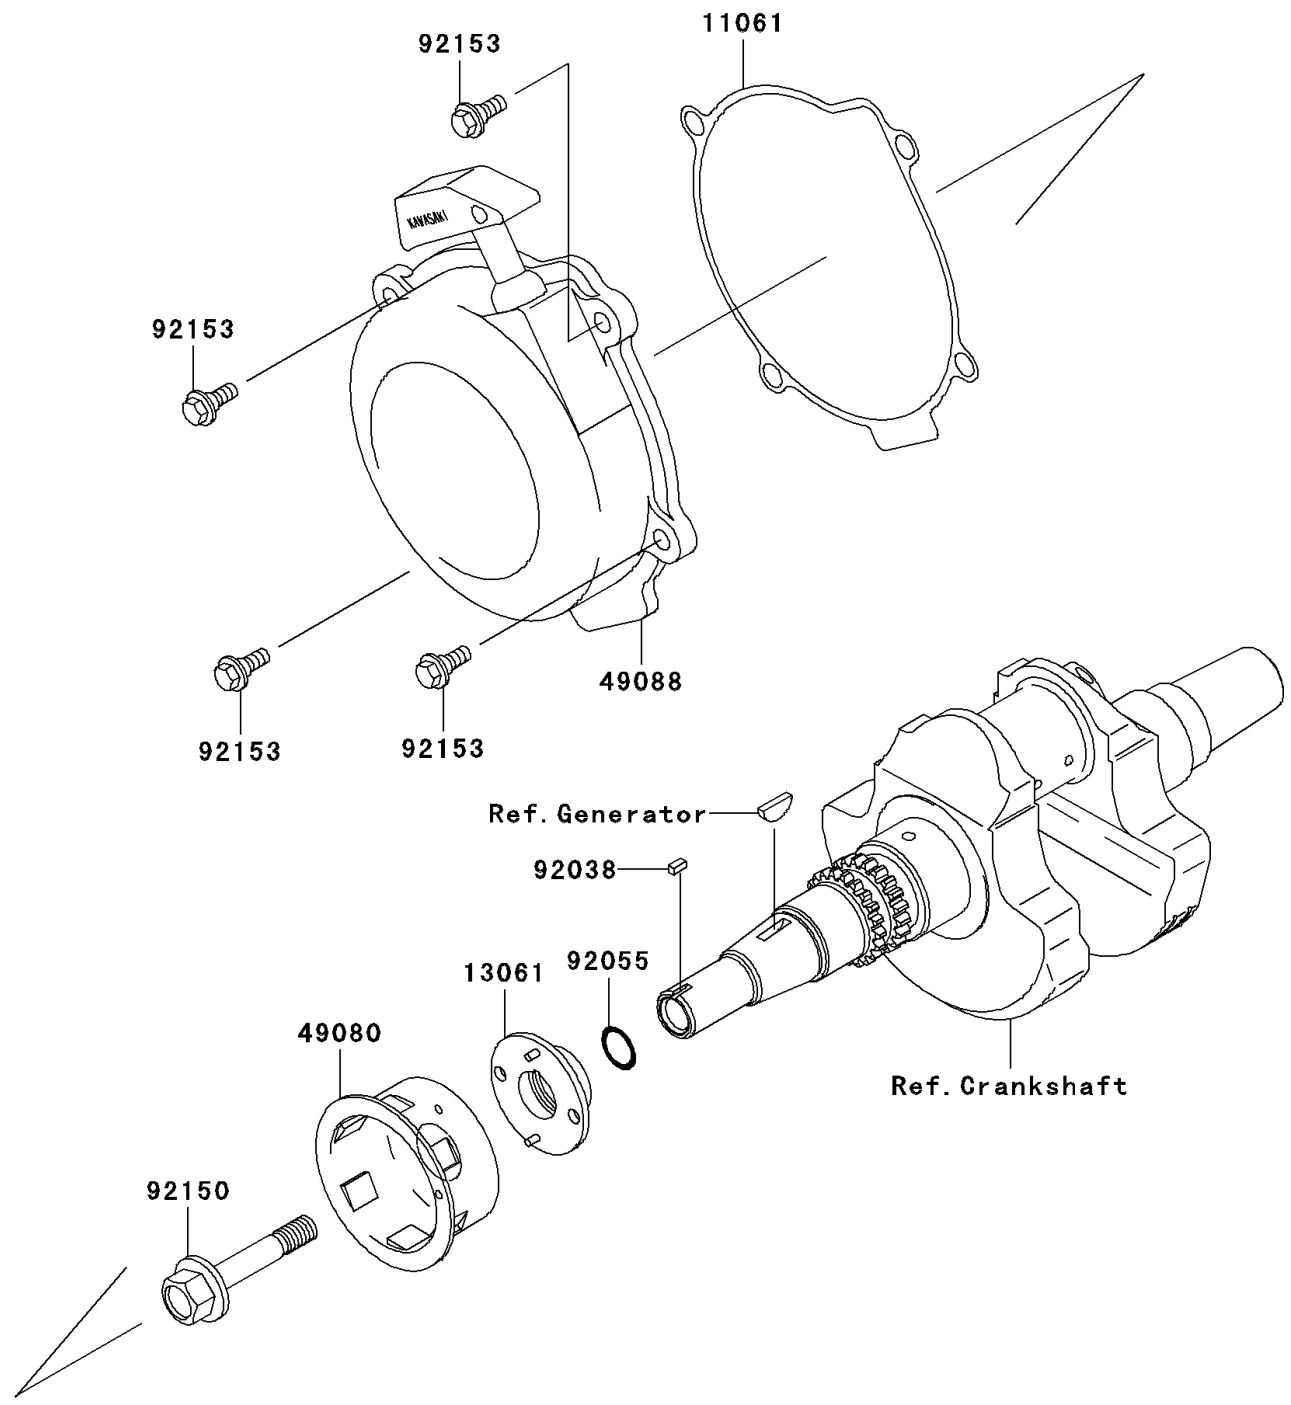

# 2009 Brute Force 650 4x4i Hardwoods Green HD PARTS DIAGRAM

Recoil Starter(-VF650AE640351)

E3040

## 2009 Brute Force 650 4x4i Hardwoods Green HD PARTS LIST

Recoil Starter(-VF650AE640351)

ITEM NAME	PART NUMBER	QUANTITY
GASKET (Ref # 11061)	11061-1153	1
BOSS (Ref # 13061)	13061-1873	1
PULLEY-STARTING (Ref # 49080)	49080-1061	1
STARTER-RECOIL (Ref # 49088)	49088-1058	1
KEY,SUNK (Ref # 92038)	92038-1051	1
RING-O,19.8X2.2 (Ref # 92055)	92055-1215	1
BOLT,12X65 (Ref # 92150)	92150-1987	1
BOLT,FLANGED,6X16 (Ref # 92153)	92153-7007	4