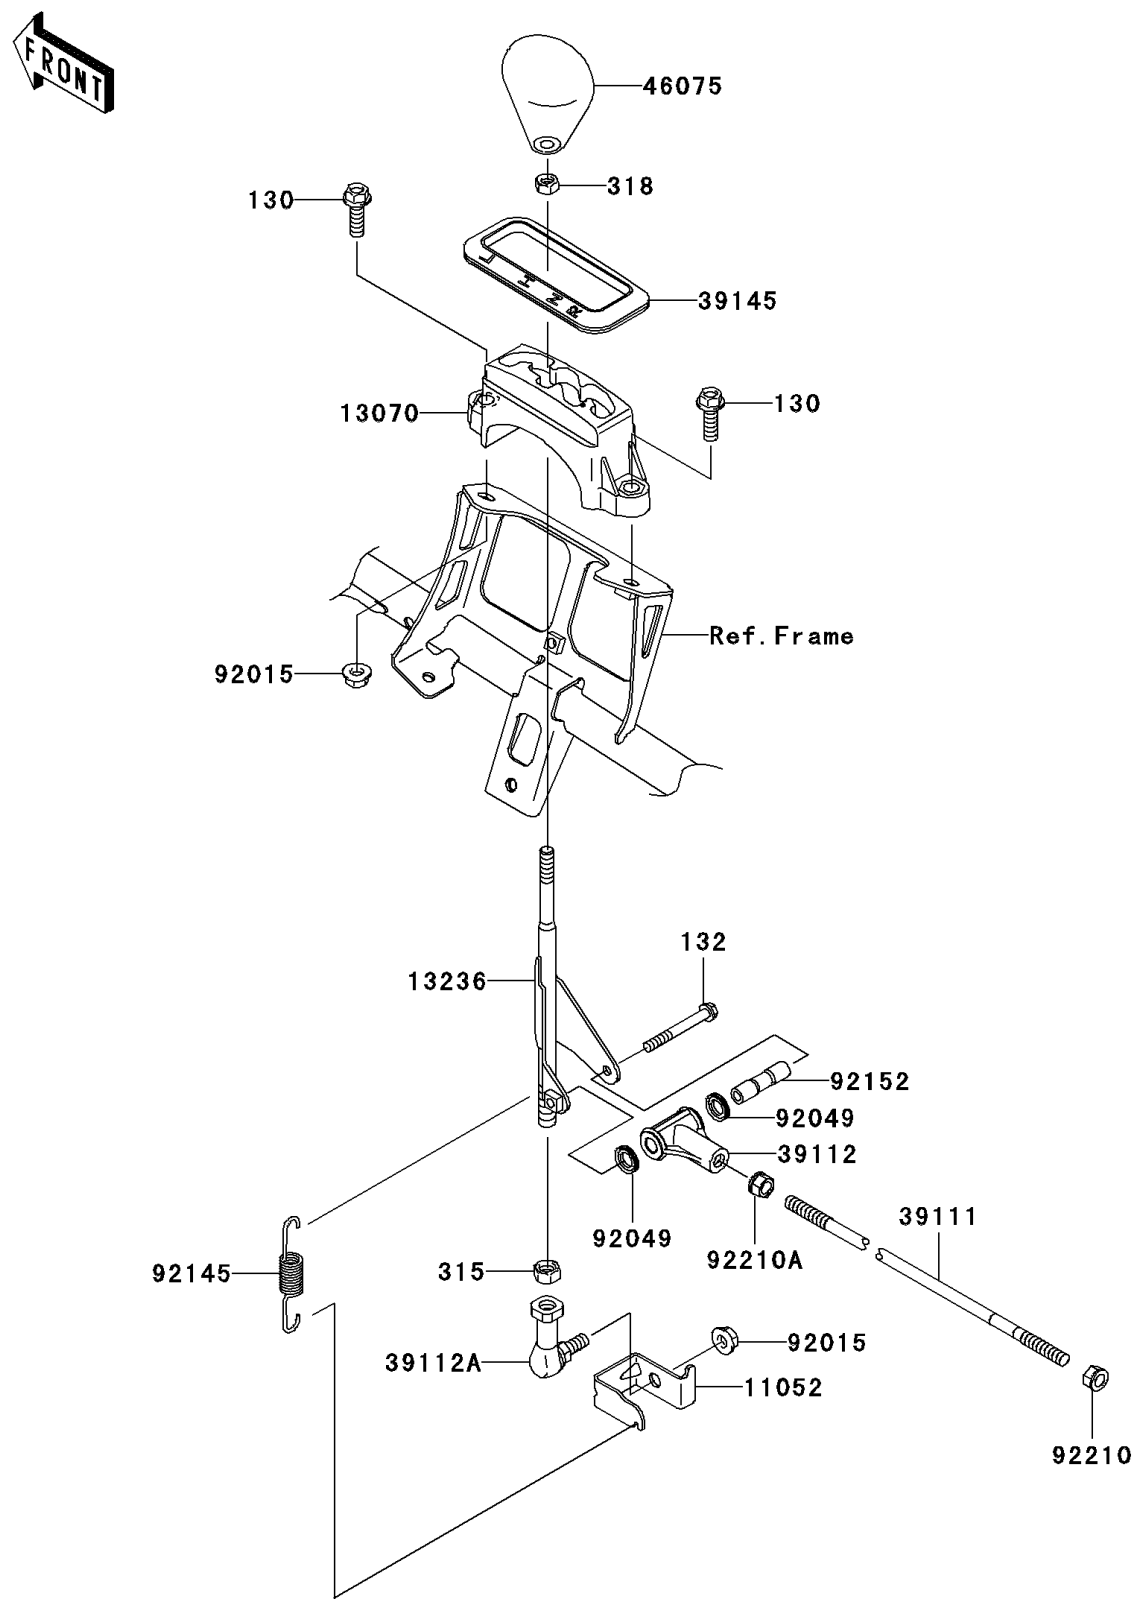

# 2006 Brute Force 650 4x4i Hardwoods Green HD PARTS DIAGRAM

Control

E7110

## 2006 Brute Force 650 4x4i Hardwoods Green HD PARTS LIST

### Control

ITEM NAME	PART NUMBER	QUANTITY
BOLT-FLANGED,8X25 (Ref # 130)	130CD0825	2
BOLT-FLANGED-SMALL,6X50 (Ref # 132)	132BB0650	1
NUT-HEX-FINE,10MM (Ref # 315)	315AA1000	1
NUT-HEX-SMALL,8MM (Ref # 318)	318BA0800	1
BRACKET,CONTROL (Ref # 11052)	11052-1476	1
GUIDE,CONTROL SHAFT (Ref # 13070)	13070-1396	1
LEVER-COMP,SHIFT (Ref # 13236)	13236-0034	1
ROD-TIE,SHIFT (Ref # 39111)	39111-1174	1
RODEND-TIE (Ref # 39112)	39112-1079	1
RODEND-TIE,CONTROL PIVOT (Ref # 39112A)	39112-1084	1
TRIM-SEAL,CONTROL GUIDE (Ref # 39145)	39145-1121	1
GRIP,SHIFT (Ref # 46075)	46075-0046	1
NUT,8MM (Ref # 92015)	92015-1432	2
SEAL-OIL (Ref # 92049)	92049-1458	2
SPRING (Ref # 92145)	92145-0130	1
COLLAR,RODEND-TIE (Ref # 92152)	92152-1222	1
NUT,8MM (Ref # 92210)	92210-1242	1
NUT,LH,THREAD 8MM (Ref # 92210A)	92210-1284	1