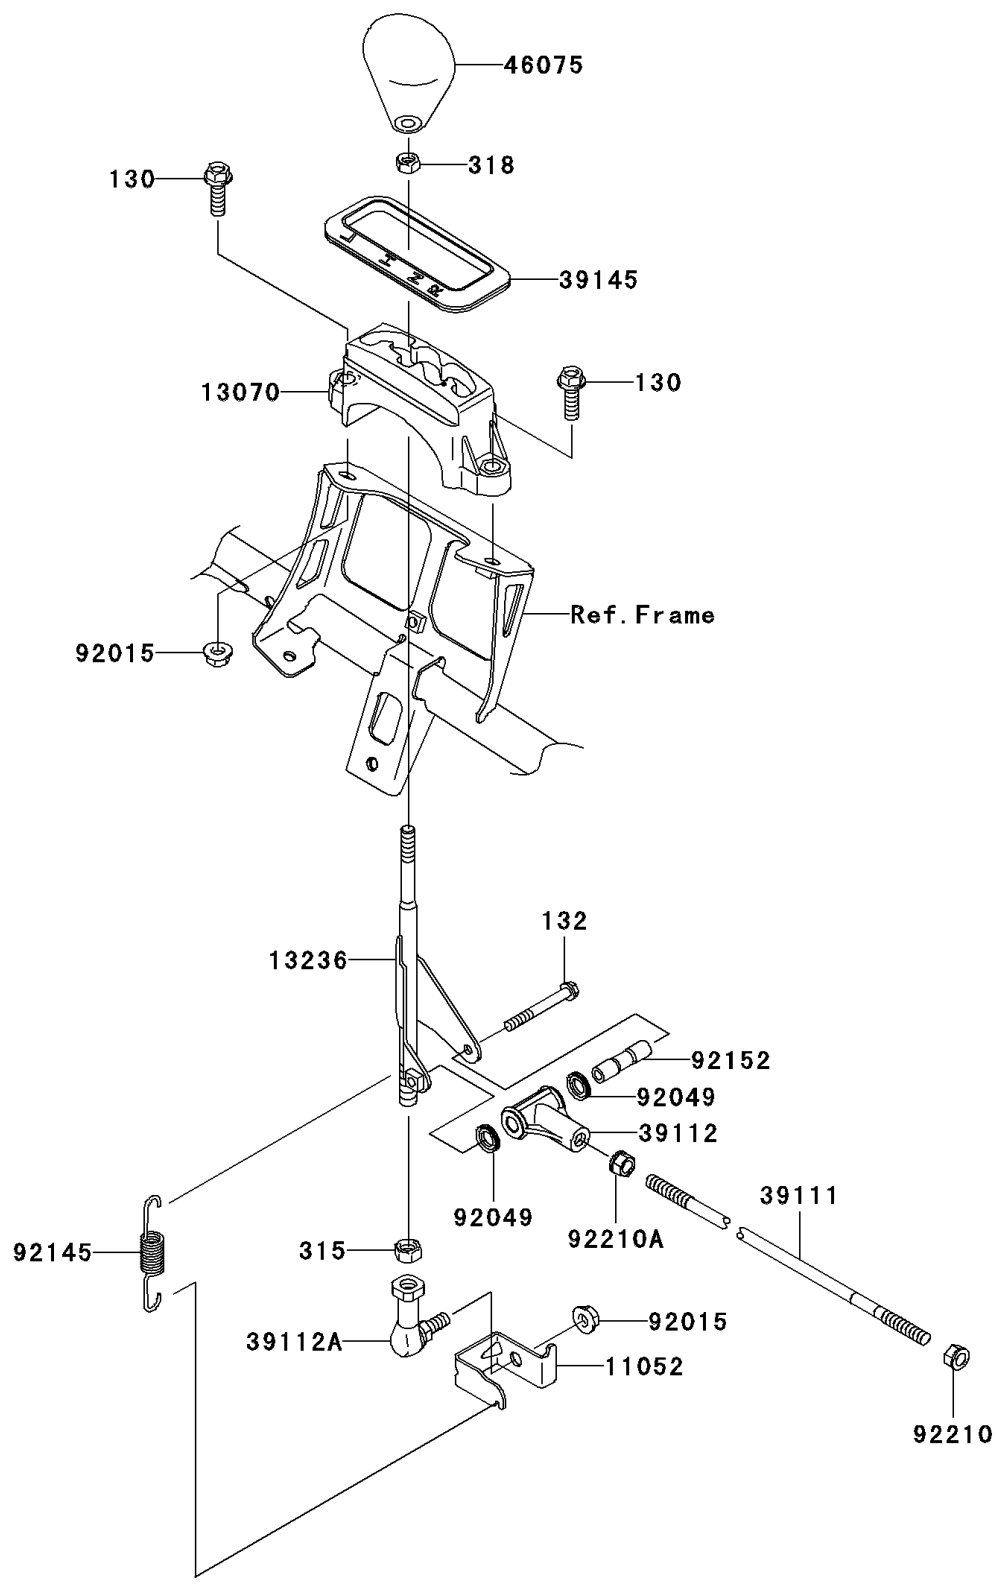

2007 Brute Force 650 4x4i Hardwoods Green HD PARTS DIAGRAM

Control

E7110

2007 Brute Force 650 4x4i Hardwoods Green HD PARTS LIST

Control

ITEM NAME	PART NUMBER	QUANTITY
BOLT-FLANGED,8X25 (Ref # 130)	130CD0825	2
BOLT-FLANGED-SMALL,6X50 (Ref # 132)	132BB0650	1
NUT-HEX-FINE,10MM (Ref # 315)	315AA1000	1
NUT-HEX-SMALL,8MM (Ref # 318)	318BA0800	1
BRACKET,CONTROL (Ref # 11052)	11052-1476	1
GUIDE,CONTROL SHAFT (Ref # 13070)	13070-1396	1
LEVER-COMP,SHIFT (Ref # 13236)	13236-0034	1
ROD-TIE,SHIFT (Ref # 39111)	39111-1174	1
RODEND-TIE (Ref # 39112)	39112-1079	1
RODEND-TIE,CONTROL PIVOT (Ref # 39112A)	39112-1084	1
TRIM-SEAL,CONTROL GUIDE (Ref # 39145)	39145-1121	1
GRIP,SHIFT (Ref # 46075)	46075-0046	1
NUT,8MM (Ref # 92015)	92015-1432	2
SEAL-OIL (Ref # 92049)	92049-1458	2
SPRING (Ref # 92145)	92145-0130	1
COLLAR,RODEND-TIE (Ref # 92152)	92152-1222	1
NUT,8MM (Ref # 92210)	92210-1242	1
NUT,LH,THREAD 8MM (Ref # 92210A)	92210-1284	1