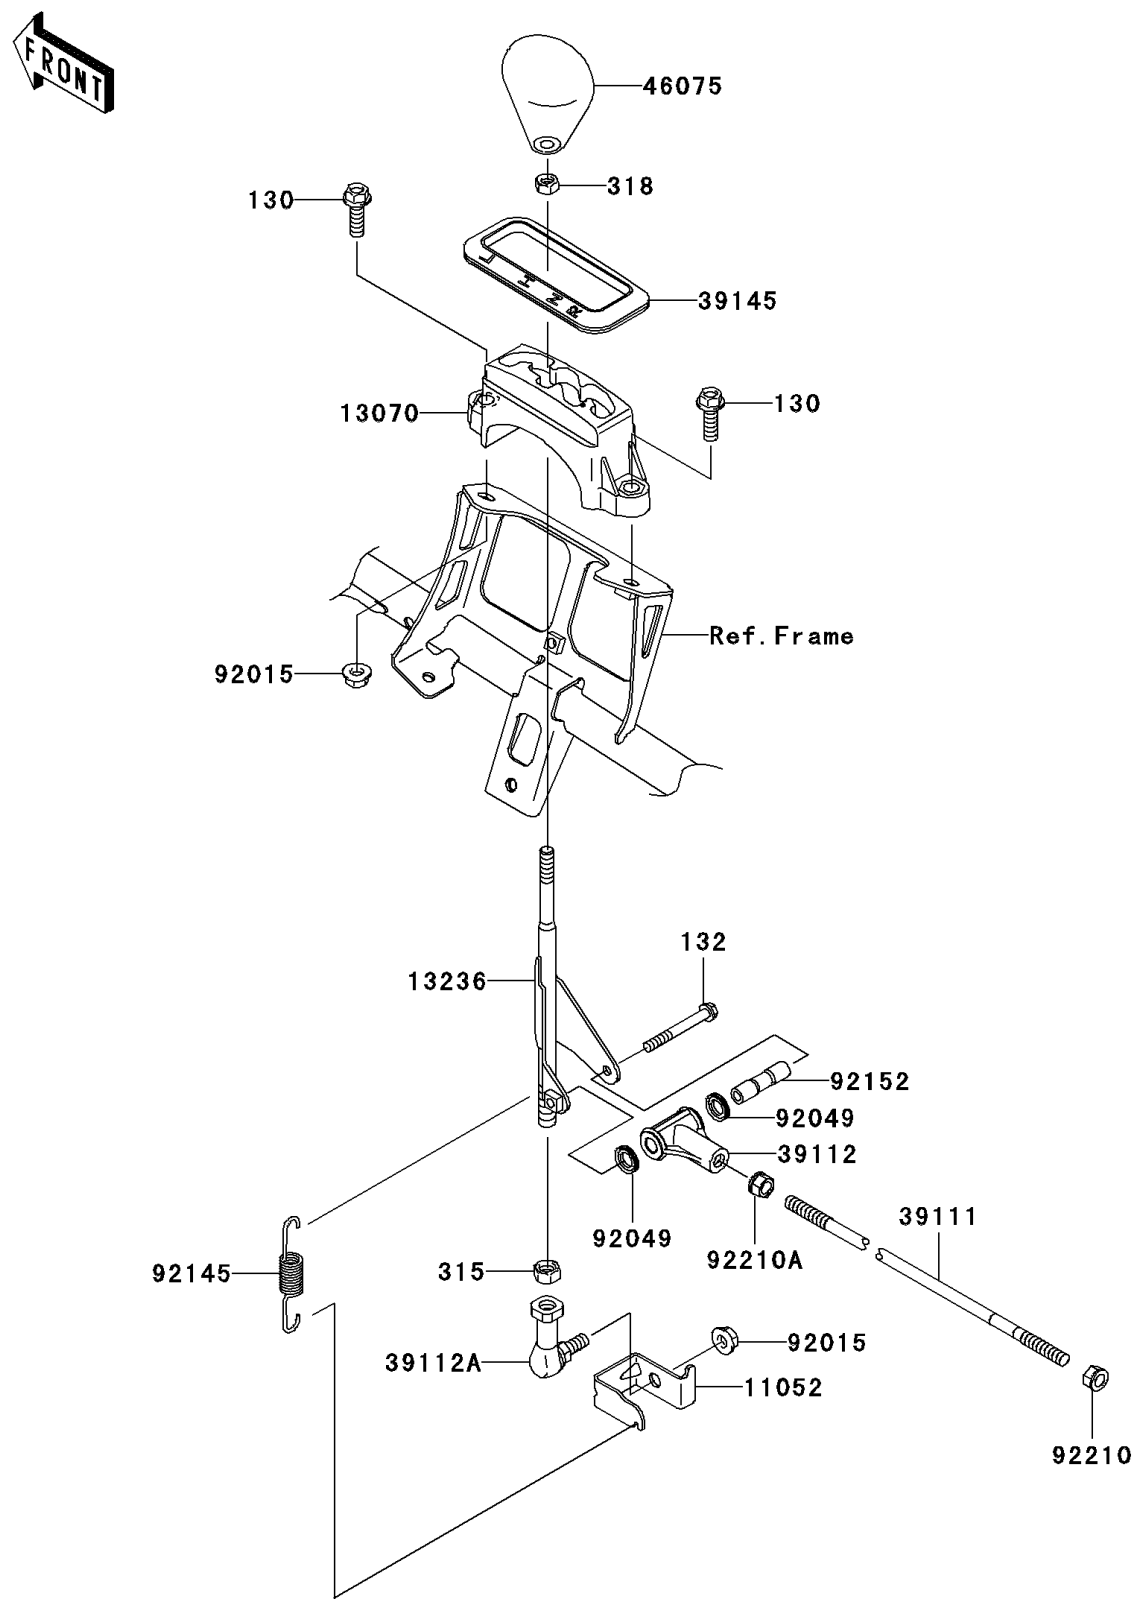

2008 Brute Force 650 4x4i Hardwoods Green HD PARTS DIAGRAM

Control

E7110

2008 Brute Force 650 4x4i Hardwoods Green HD PARTS LIST

Control

ITEM NAME	PART NUMBER	QUANTITY
BOLT-FLANGED,8X25 (Ref # 130)	130CD0825	2
BOLT-FLANGED-SMALL,6X50 (Ref # 132)	132BB0650	1
NUT-HEX-FINE,10MM (Ref # 315)	315AA1000	1
NUT-HEX-SMALL,8MM (Ref # 318)	318BA0800	1
BRACKET,CONTROL (Ref # 11052)	11052-1476	1
GUIDE,CONTROL SHAFT (Ref # 13070)	13070-1396	1
LEVER-COMP,SHIFT (Ref # 13236)	13236-0034	1
ROD-TIE,SHIFT (Ref # 39111)	39111-1174	1
RODEND-TIE (Ref # 39112)	39112-1079	1
RODEND-TIE,CONTROL PIVOT (Ref # 39112A)	39112-1084	1
TRIM-SEAL,CONTROL GUIDE (Ref # 39145)	39145-1121	1
GRIP,SHIFT (Ref # 46075)	46075-0046	1
NUT,8MM (Ref # 92015)	92015-1432	2
SEAL-OIL (Ref # 92049)	92049-1458	2
SPRING (Ref # 92145)	92145-0130	1
COLLAR,RODEND-TIE (Ref # 92152)	92152-1222	1
NUT,8MM (Ref # 92210)	92210-1242	1
NUT,LH,THREAD 8MM (Ref # 92210A)	92210-1284	1