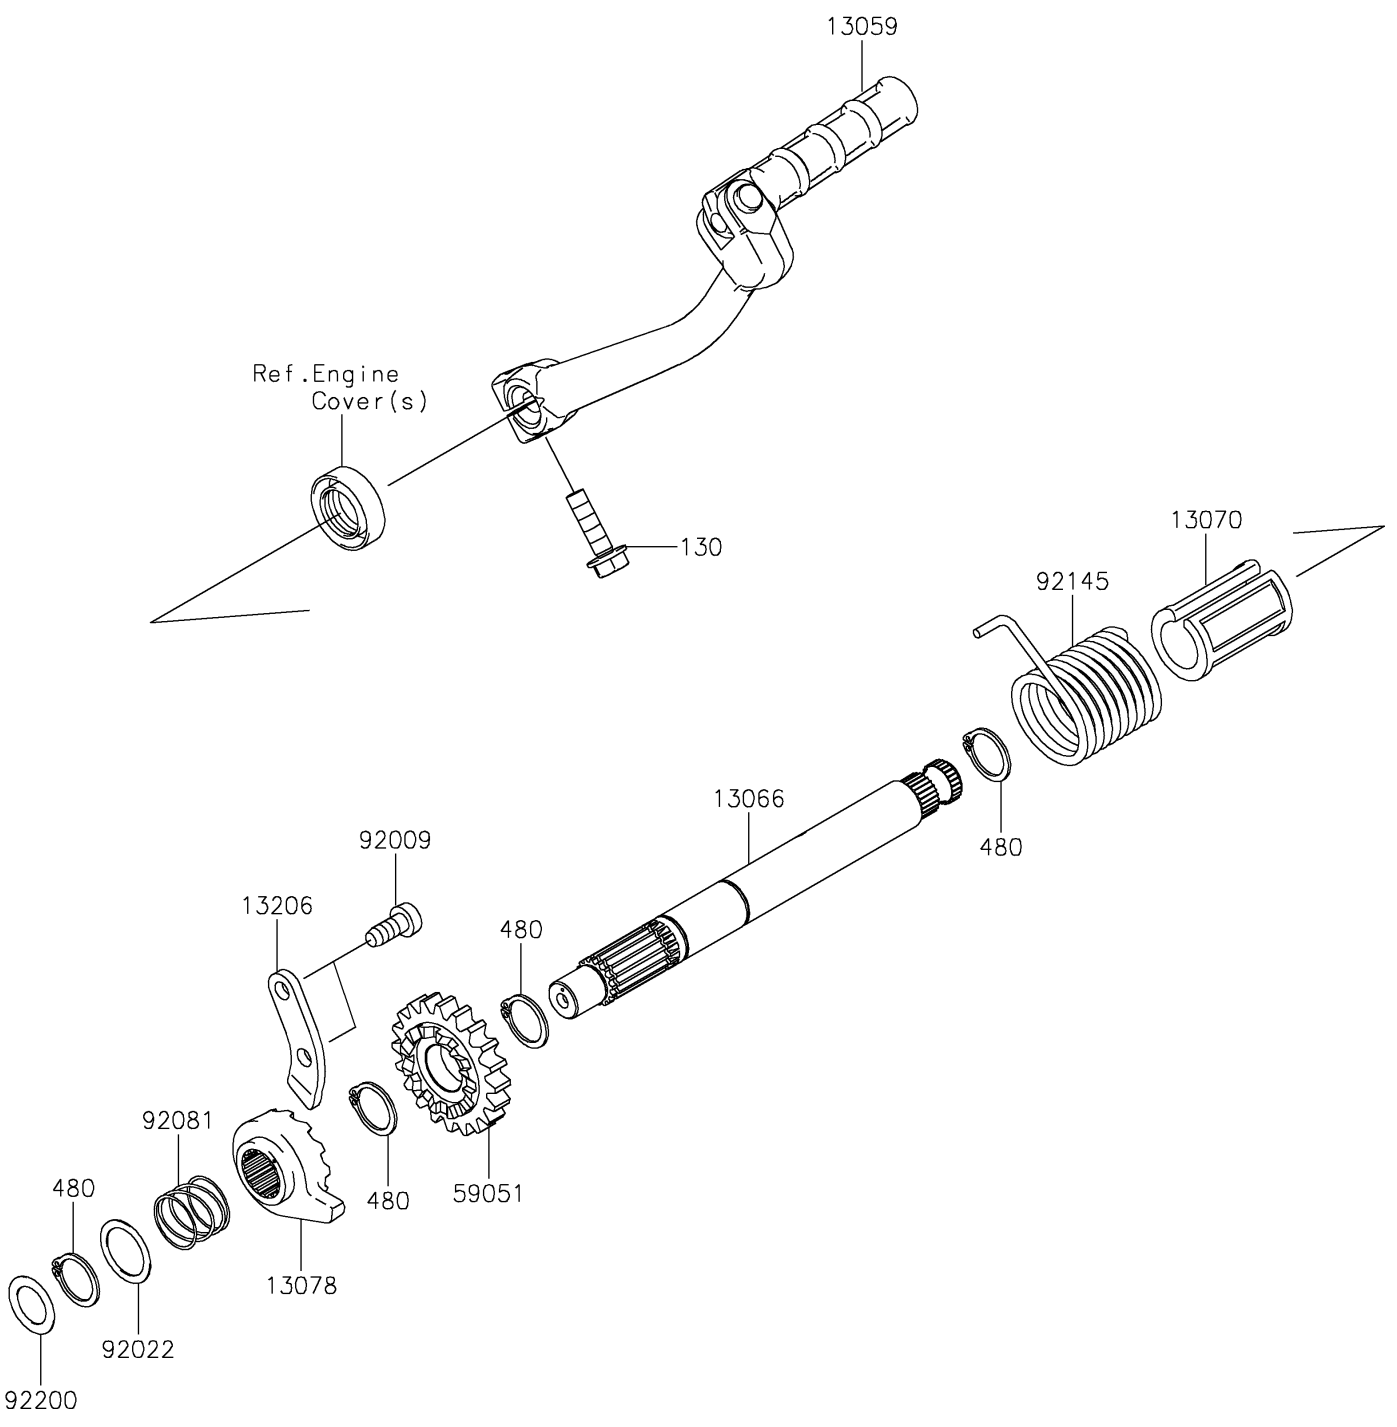

# 2020 KLX®110L PARTS DIAGRAM

## 2020 KLX®110L PARTS LIST

### Kickstarter Mechanism

ITEM NAME	PART NUMBER	QUANTITY
BOLT-FLANGED,6X22 (Ref # 130)	130CA0622	1
LEVER-KICK (Ref # 13059)	13059-0046	1
SHAFT-KICK (Ref # 13066)	13066-0062	1
GUIDE,KICK SHAFT (Ref # 13070)	13070-1035	1
RATCHET (Ref # 13078)	13078-0557	1
GUIDE-KICK (Ref # 13206)	13206-1006	1
CIRCLIP-TYPE-C,16MM (Ref # 480)	480J1600	4
GEAR-SPUR (Ref # 59051)	59051-0715	1
SCREW,TAPPING (Ref # 92009)	92009-1104	2
WASHER,16.8X22X0.5 (Ref # 92022)	92022-315	1
SPRING,RATCHET (Ref # 92081)	92081-122	1
SPRING,KICK STARTER (Ref # 92145)	92145-0626	1
WASHER,13.2X20X0.5 (Ref # 92200)	92200-0571	1