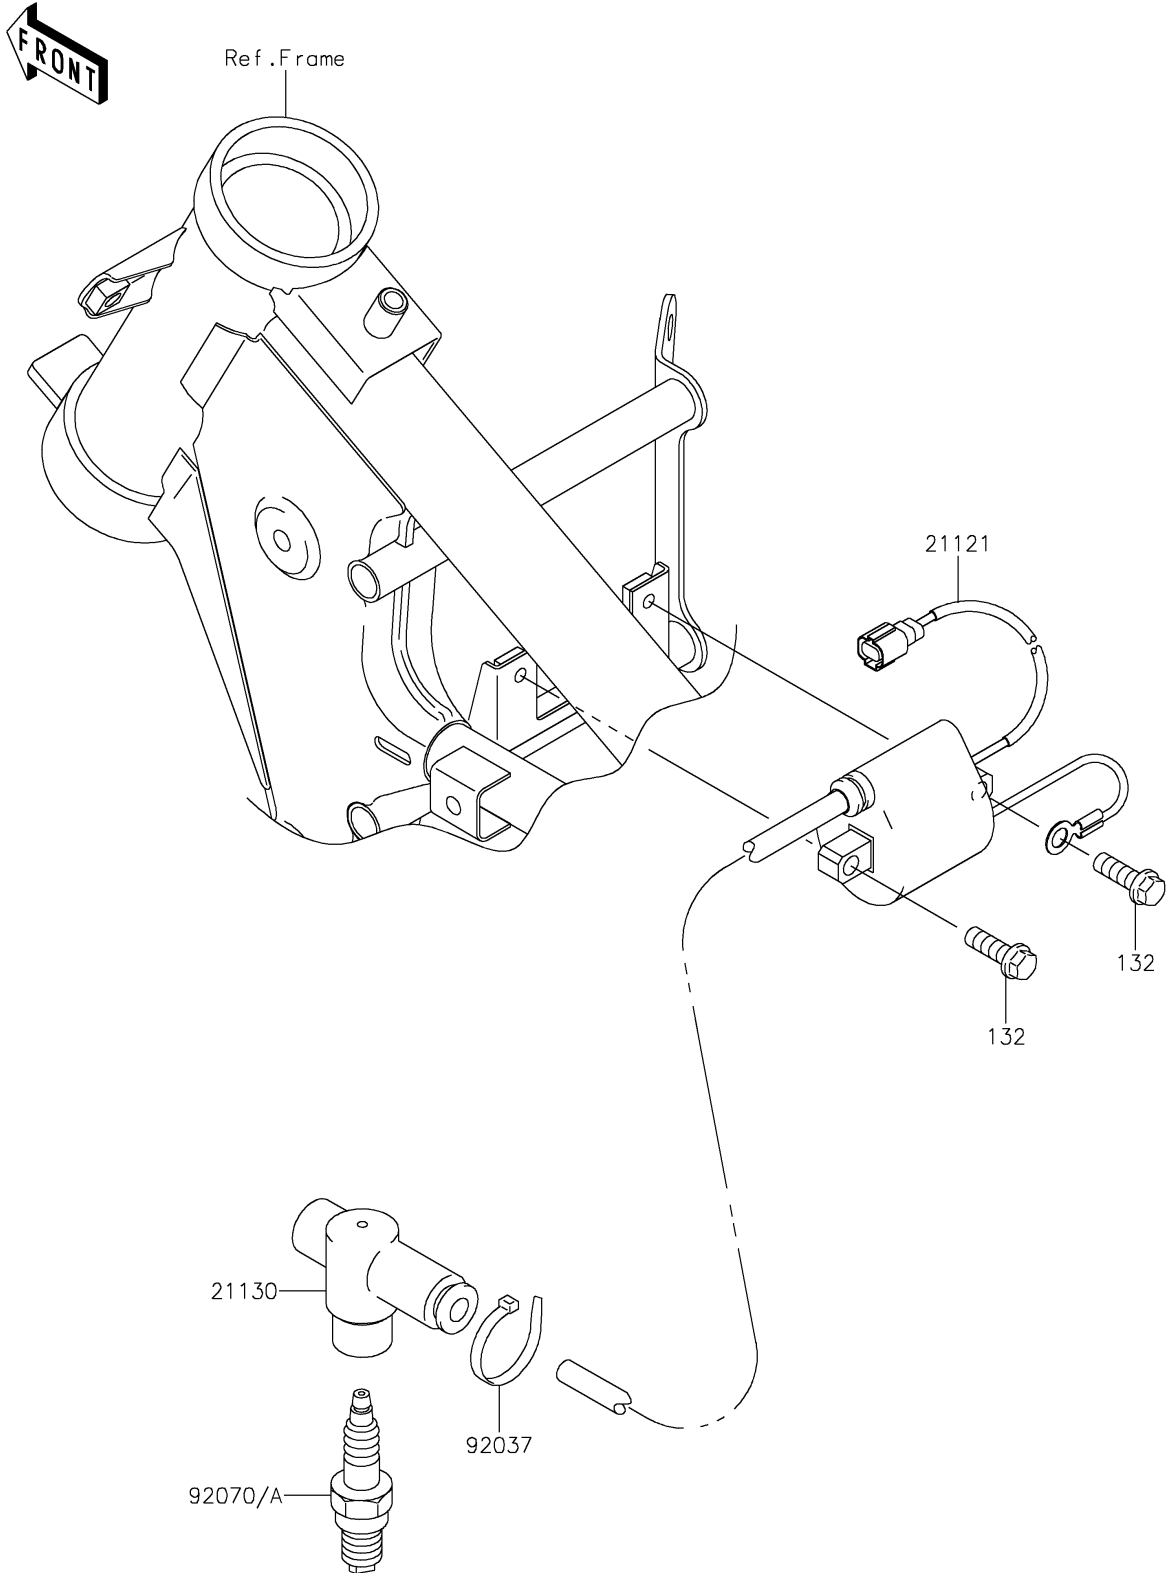

# 2020 KX™ 65 PARTS DIAGRAM

Ignition System

E1830

## 2020 KX™ 65 PARTS LIST

### Ignition System

ITEM NAME	PART NUMBER	QUANTITY
BOLT-FLANGED-SMALL,6X18 (Ref # 132)	132BC0618	2
COIL-IGNITION (Ref # 21121)	21121-0722	1
CAP-SPARK PLUG (Ref # 21130)	21130-1077	1
CLAMP (Ref # 92037)	92037-1173	1
PLUG-SPARK,BR10EG(NGK),SOLID (Ref # 92070)	92070-1133	1
PLUG-SPARK,BR10EIX(NGK) (Ref # 92070A)	92070-1272	1