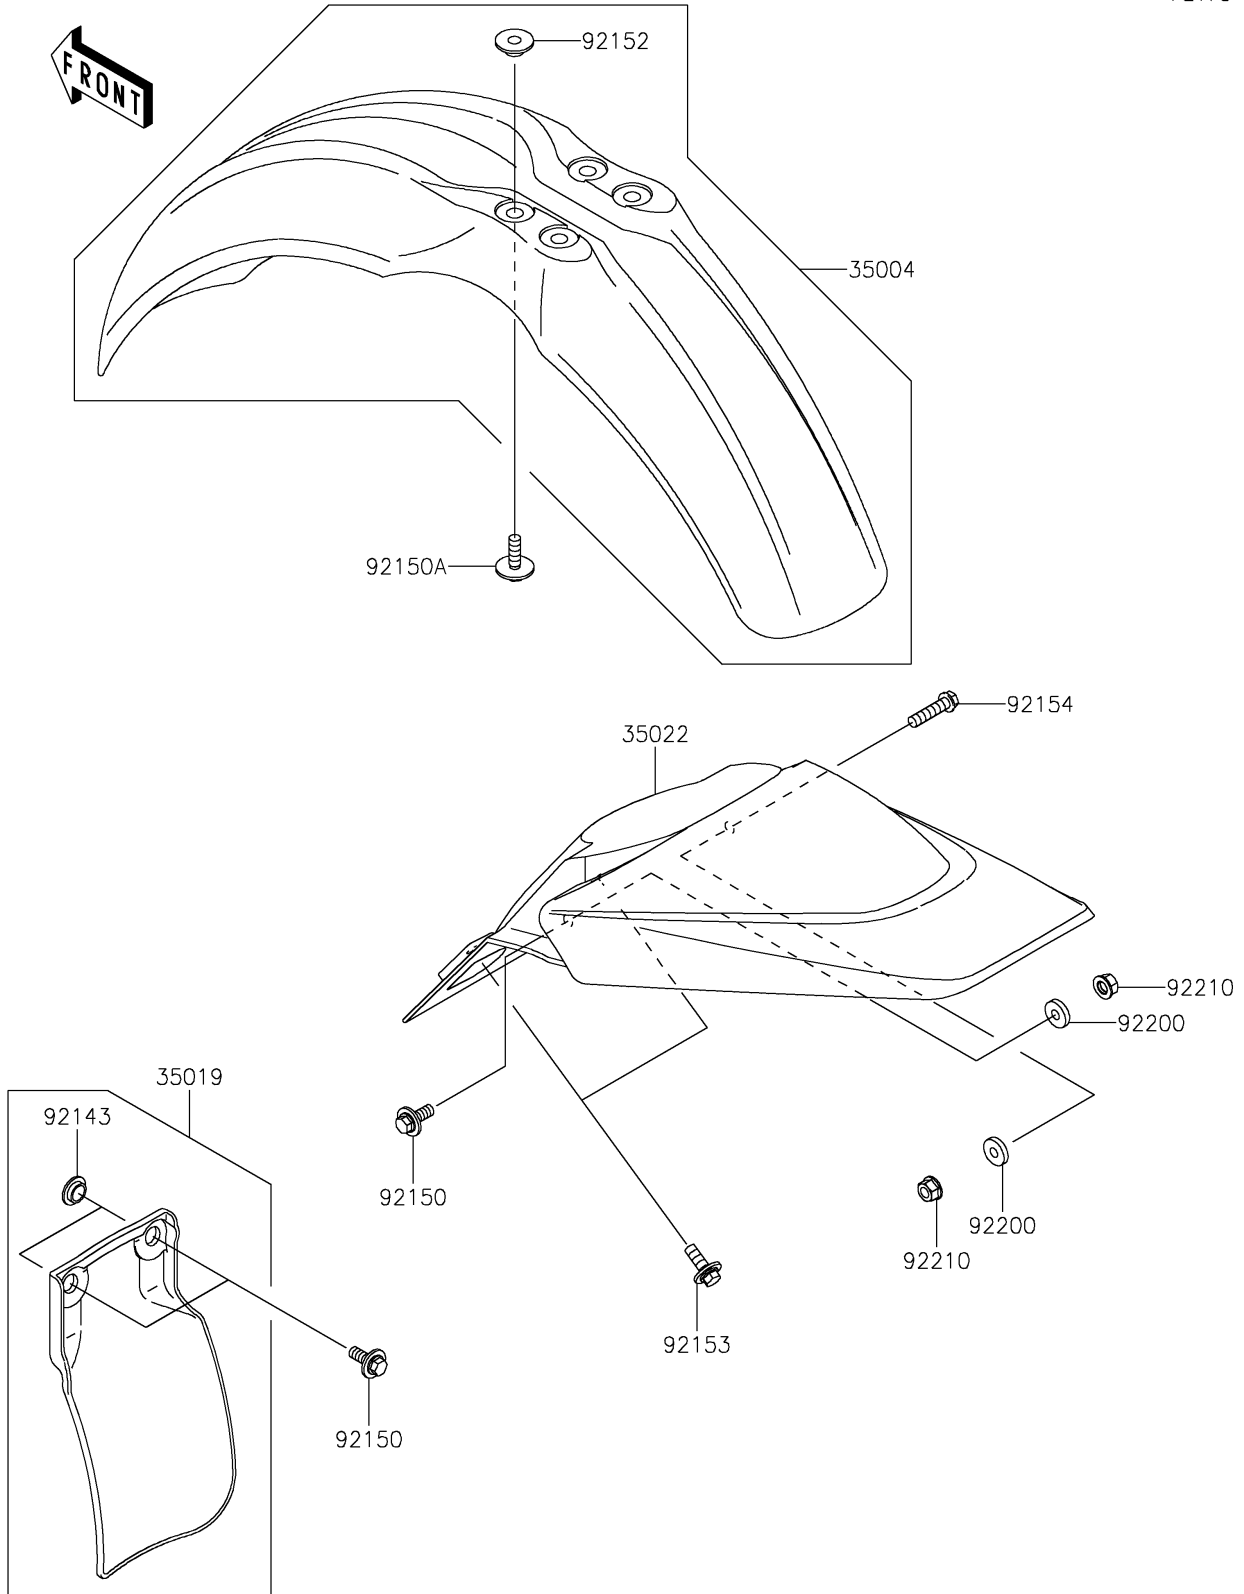

2020 KX™ 65 PARTS DIAGRAM

Fenders

F2170

2020 KX™65 PARTS LIST

Fenders

ITEM NAME	PART NUMBER	QUANTITY
FENDER-FRONT,L.GREEN (Ref # 35004)	35004-1416-290	1
FLAP,REAR FENDER,BLACK (Ref # 35019)	35019-1395-6D	1
FENDER-COMP-REAR,L.GREEN (Ref # 35022)	35022-1342-290	1
COLLAR (Ref # 92143)	92143-1196	2
BOLT,FLANGED,6X16 (Ref # 92150)	92150-1506	3
BOLT,6X20 (Ref # 92150A)	92150-1801	4
COLLAR (Ref # 92152)	92152-1255	4
BOLT,6X20 (Ref # 92153)	92153-0502	2
BOLT,FLANGED,6X25 (Ref # 92154)	92154-0520	1
WASHER,6.5X20X1.6 (Ref # 92200)	92200-0283	2
NUT,FLANGED,6MM (Ref # 92210)	92210-0630	2