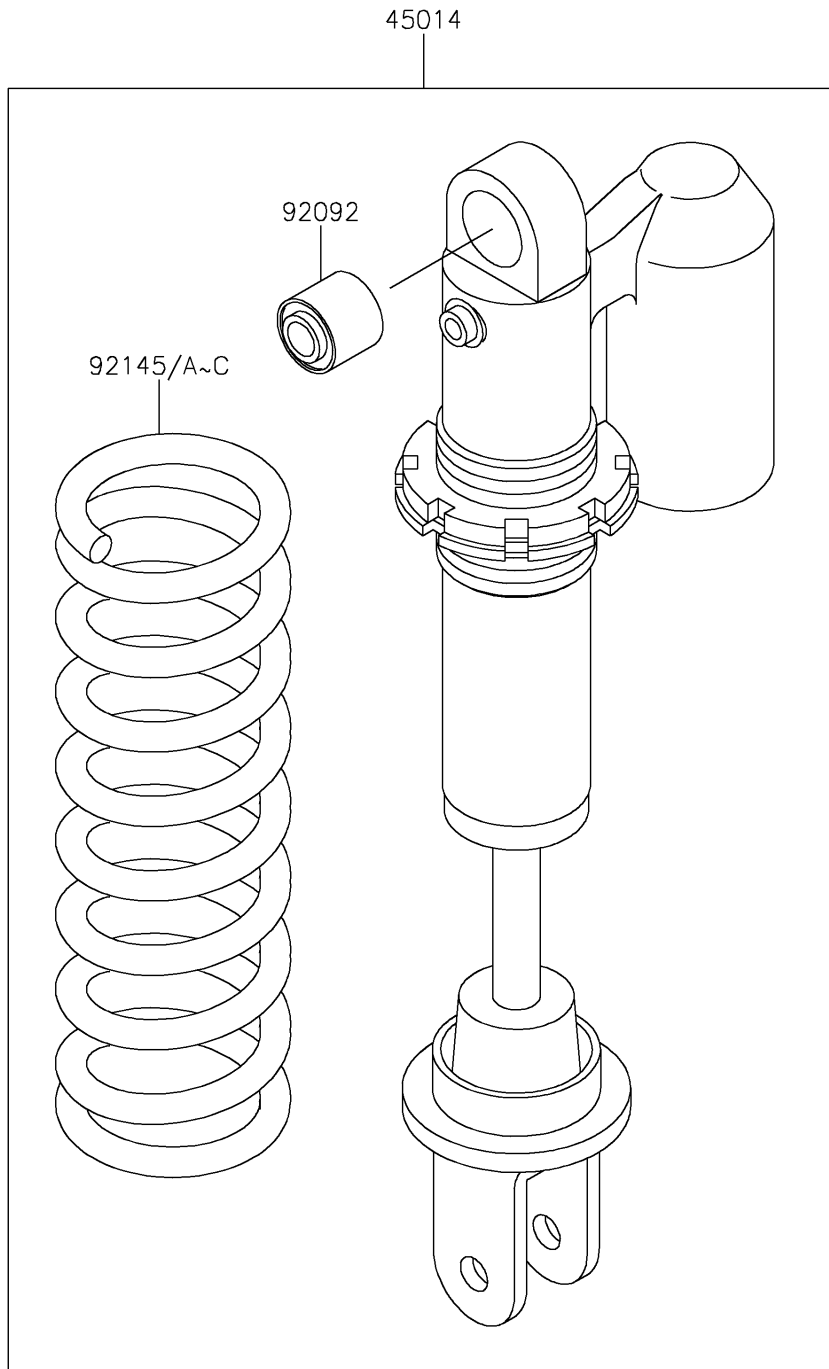

# 2020 KX™ 65 PARTS DIAGRAM

Shock Absorber(s)

F2280

## 2020 KX™ 65 PARTS LIST

### Shock Absorber(s)

ITEM NAME	PART NUMBER	QUANTITY
SHOCKABSORBER,BLACK (Ref # 45014)	45014-0120-10	1
BUSHING-RUBBER (Ref # 92092)	92092-1078	1
SPRING,SHOCK,K=44.1N/MM,BLK (Ref # 92145)	92145-1474-10	1
SPRING,SHOCK,K=46.1N/MM,BLK (Ref # 92145A)	92145-1475-10	1
SPRING,SHOCK,K=48.1N/MM,BLK (Ref # 92145B)	92145-1476-10	1
SPRING,SHOCK,K=50.0N/MM,BLK (Ref # 92145C)	92145-1477-10	1