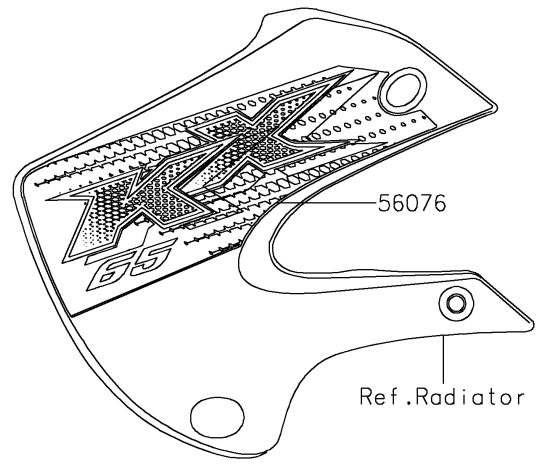

# 2020 KX™ 65 PARTS DIAGRAM

Labels

F2860

## 2020 KX™ 65 PARTS LIST

### Labels

ITEM NAME	PART NUMBER	QUANTITY
LABEL,DISCLAIMER (Ref # 56030)	56030-0926	1
LABEL,32:1 (Ref # 56030A)	56030-1230	1
LABEL,NOISE EMISSION (Ref # 56030B)	56030-1231	1
LABEL,DISCLAIMER (Ref # 56030C)	56030-1233	1
MARK,NUMBER PLATE,K (Ref # 56054)	56054-2249	1
LABEL-WARNING,IMPORTANT NOTICE (Ref # 56071)	56071-0028	1
LABEL-WARNING,IMPORTANT NOTICE (Ref # 56071A)	56071-0029	1
PATTERN,SHROUD,LH (Ref # 56076)	56076-0187	1
PATTERN,SHROUD,RH (Ref # 56076A)	56076-0188	1