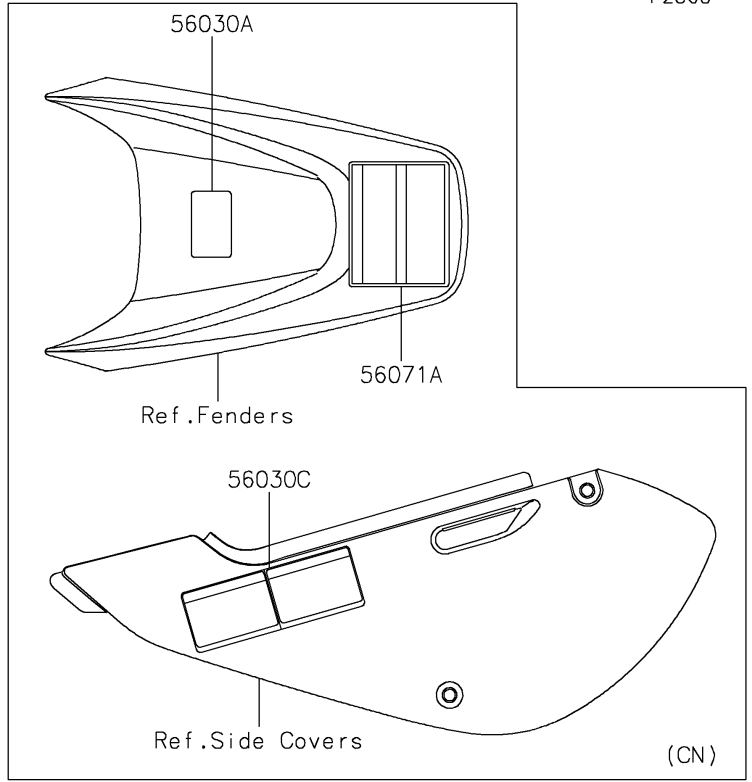

# 2020 KX™ 65 PARTS DIAGRAM

Labels

F2860

## 2020 KX™ 65 PARTS LIST

### Labels

ITEM NAME	PART NUMBER	QUANTITY
LABEL,DISCLAIMER (Ref # 56030)	56030-0926	1
LABEL,32:1 (Ref # 56030A)	56030-1230	1
LABEL,NOISE EMISSION (Ref # 56030B)	56030-1231	1
LABEL,DISCLAIMER (Ref # 56030C)	56030-1233	1
MARK,NUMBER PLATE,K (Ref # 56054)	56054-2249	1
LABEL-WARNING,IMPORTANT NOTICE (Ref # 56071)	56071-0028	1
LABEL-WARNING,IMPORTANT NOTICE (Ref # 56071A)	56071-0029	1
PATTERN,SHROUD,LH (Ref # 56076)	56076-0187	1
PATTERN,SHROUD,RH (Ref # 56076A)	56076-0188	1