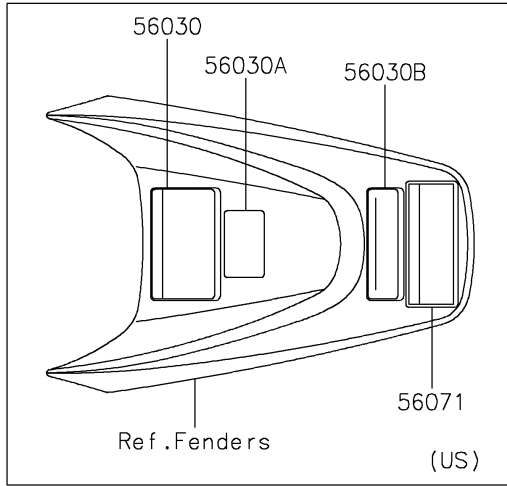

# 2020 KX™ 65 PARTS DIAGRAM

Labels

F2860

## 2020 KX™ 65 PARTS LIST

### Labels

ITEM NAME	PART NUMBER	QUANTITY
LABEL,DISCLAIMER (Ref # 56030)	56030-0926	1
LABEL,32:1 (Ref # 56030A)	56030-1230	1
LABEL,NOISE EMISSION (Ref # 56030B)	56030-1231	1
LABEL,DISCLAIMER (Ref # 56030C)	56030-1233	1
MARK,NUMBER PLATE,K (Ref # 56054)	56054-2249	1
LABEL-WARNING,IMPORTANT NOTICE (Ref # 56071)	56071-0028	1
LABEL-WARNING,IMPORTANT NOTICE (Ref # 56071A)	56071-0029	1
PATTERN,SHROUD,LH (Ref # 56076)	56076-0187	1
PATTERN,SHROUD,RH (Ref # 56076A)	56076-0188	1