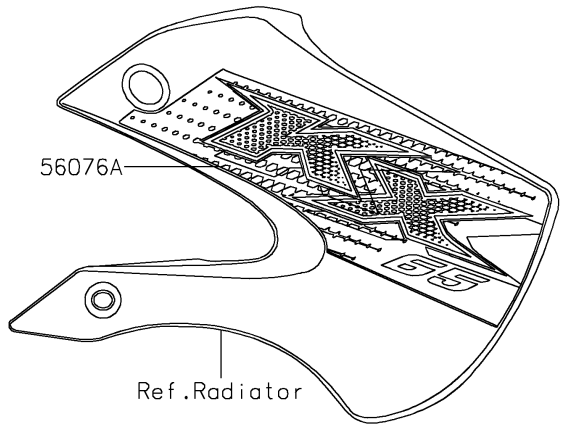

# 2020 KX™ 65 PARTS DIAGRAM

Labels

F2860

## 2020 KX™ 65 PARTS LIST

### Labels

ITEM NAME	PART NUMBER	QUANTITY
LABEL,DISCLAIMER (Ref # 56030)	56030-0926	1
LABEL,32:1 (Ref # 56030A)	56030-1230	1
LABEL,NOISE EMISSION (Ref # 56030B)	56030-1231	1
LABEL,DISCLAIMER (Ref # 56030C)	56030-1233	1
MARK,NUMBER PLATE,K (Ref # 56054)	56054-2249	1
LABEL-WARNING,IMPORTANT NOTICE (Ref # 56071)	56071-0028	1
LABEL-WARNING,IMPORTANT NOTICE (Ref # 56071A)	56071-0029	1
PATTERN,SHROUD,LH (Ref # 56076)	56076-0187	1
PATTERN,SHROUD,RH (Ref # 56076A)	56076-0188	1