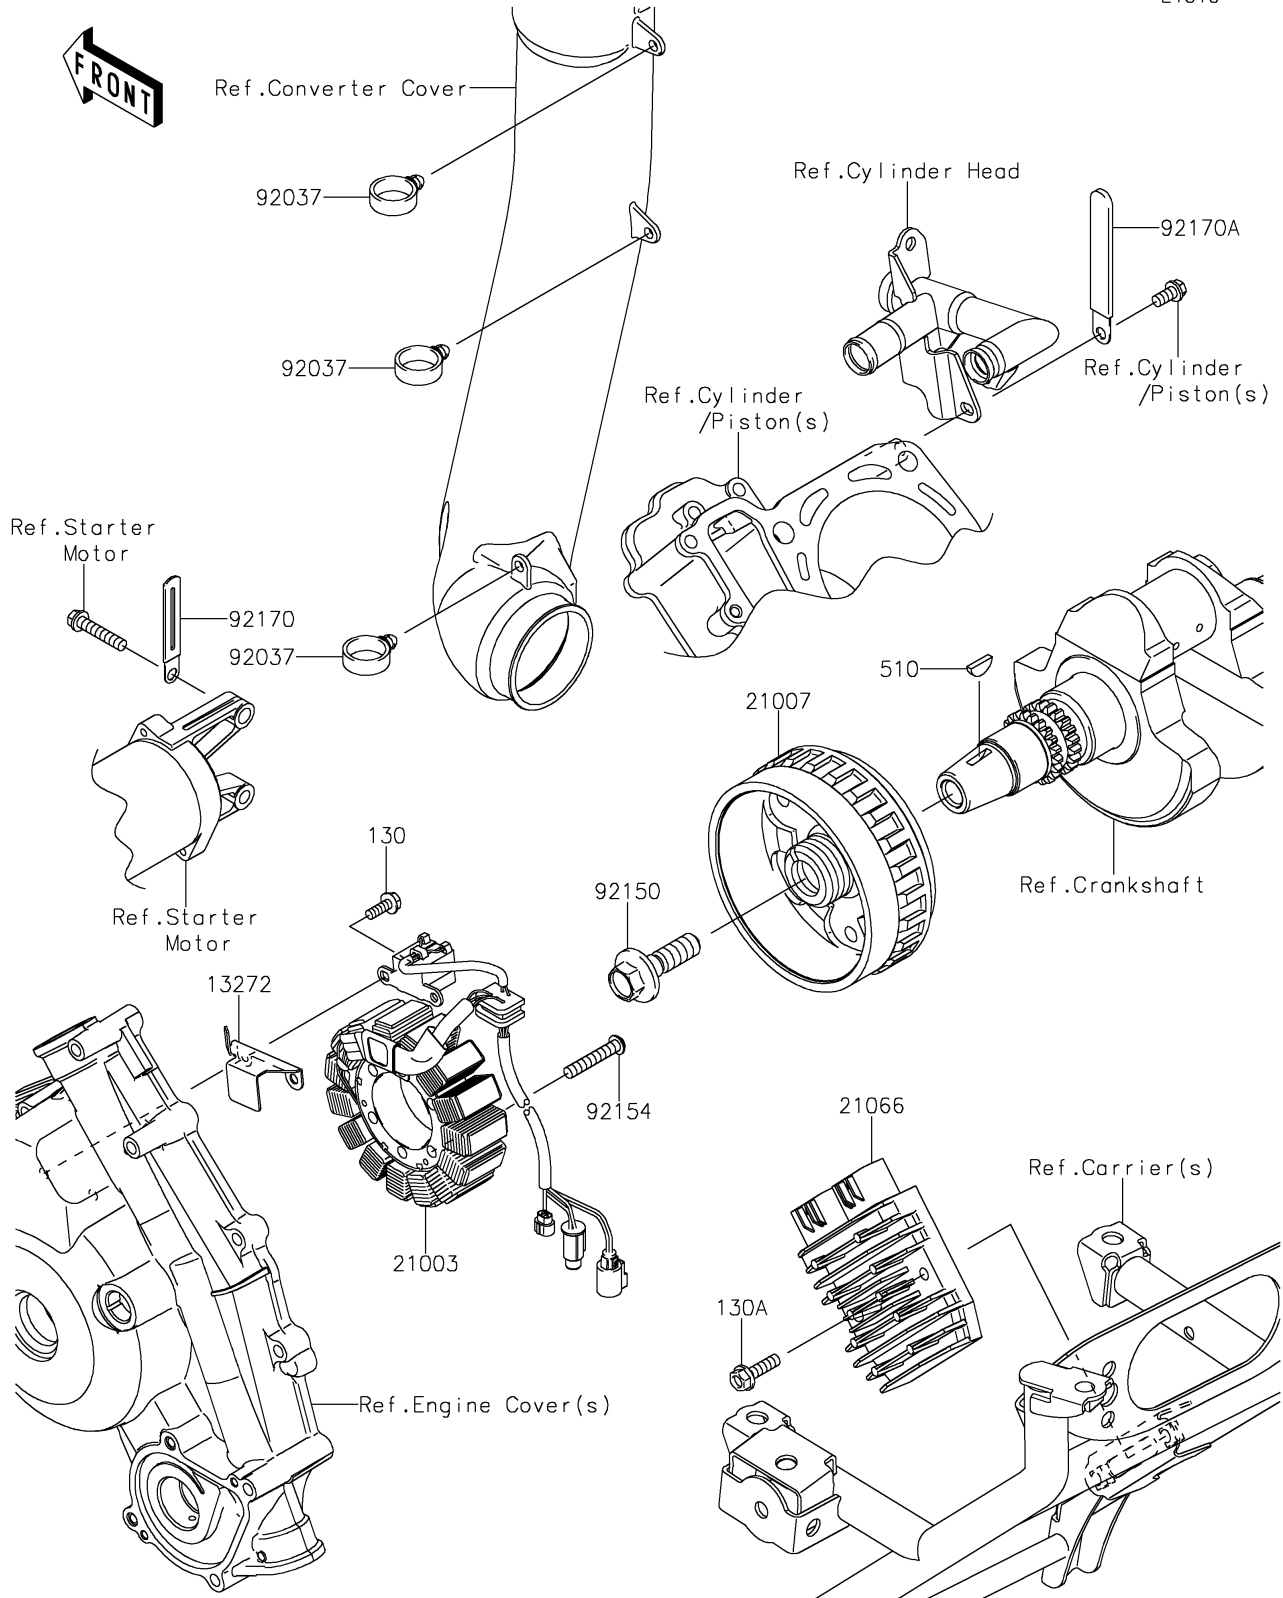

2020 BRUTE FORCE® 750 4x4i EPS PARTS DIAGRAM

Generator

E1810

2020 BRUTE FORCE® 750 4x4i EPS PARTS LIST

Generator

ITEM NAME	PART NUMBER	QUANTITY
BOLT-FLANGED,5X14 (Ref # 130)	130BA0514	2
BOLT-FLANGED,6X22 (Ref # 130A)	130BA0622	2
PLATE (Ref # 13272)	13272-1222	1
STATOR (Ref # 21003)	21003-0167	1
ROTOR (Ref # 21007)	21007-0633	1
REGULATOR-VOLTAGE (Ref # 21066)	21066-0771	1
KEY-WOODRUFF (Ref # 510)	510A4200	1
CLAMP,HOSE (Ref # 92037)	92037-1827	3
BOLT,12X40 (Ref # 92150)	92150-1717	1
BOLT,TORX,6X35 (Ref # 92154)	92154-1007	4
CLAMP (Ref # 92170)	92170-1514	1
CLAMP (Ref # 92170A)	92170-1925	1