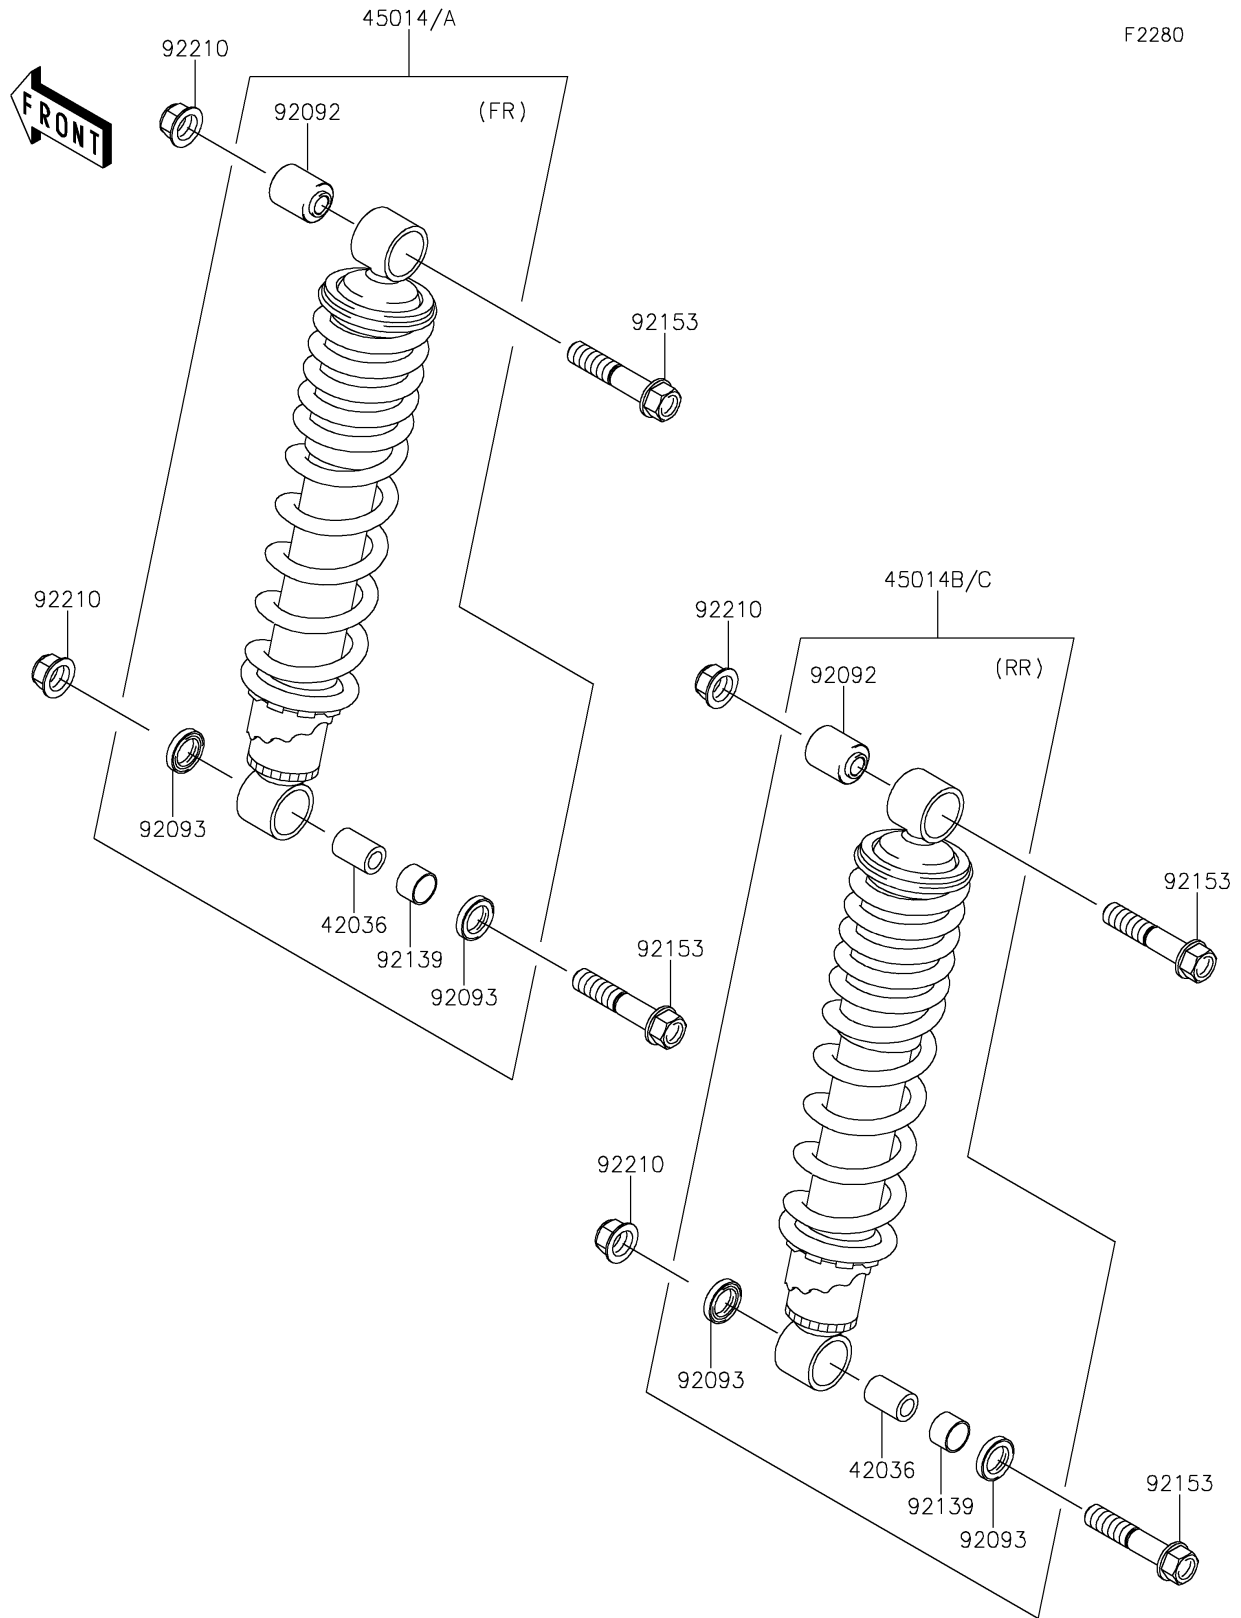

# 2020 BRUTE FORCE® 750 4x4i EPS PARTS DIAGRAM

Shock Absorber(s)

## 2020 BRUTE FORCE® 750 4x4i EPS PARTS LIST

### Shock Absorber(s)

ITEM NAME	PART NUMBER	QUANTITY
SLEEVE (Ref # 42036)	42036-0018	4
SHOCKABSORBER,FR,BLACK (Ref # 45014)	45014-0375-10	2
SHOCKABSORBER,FR,C.L.GREEN (Ref # 45014A)	45014-0375-46W	2
SHOCKABSORBER,RR,BLACK (Ref # 45014B)	45014-0447-10	2
SHOCKABSORBER,RR,C.L.GREEN (Ref # 45014C)	45014-0447-46W	2
BUSHING-RUBBER (Ref # 92092)	92092-0007	4
SEAL (Ref # 92093)	92093-0033	8
BUSHING (Ref # 92139)	92139-0084	4
BOLT,FLANGED,10X50 (Ref # 92153)	92153-1139	8
NUT,LOCK,FLANGED,10MM (Ref # 92210)	92210-0276	8