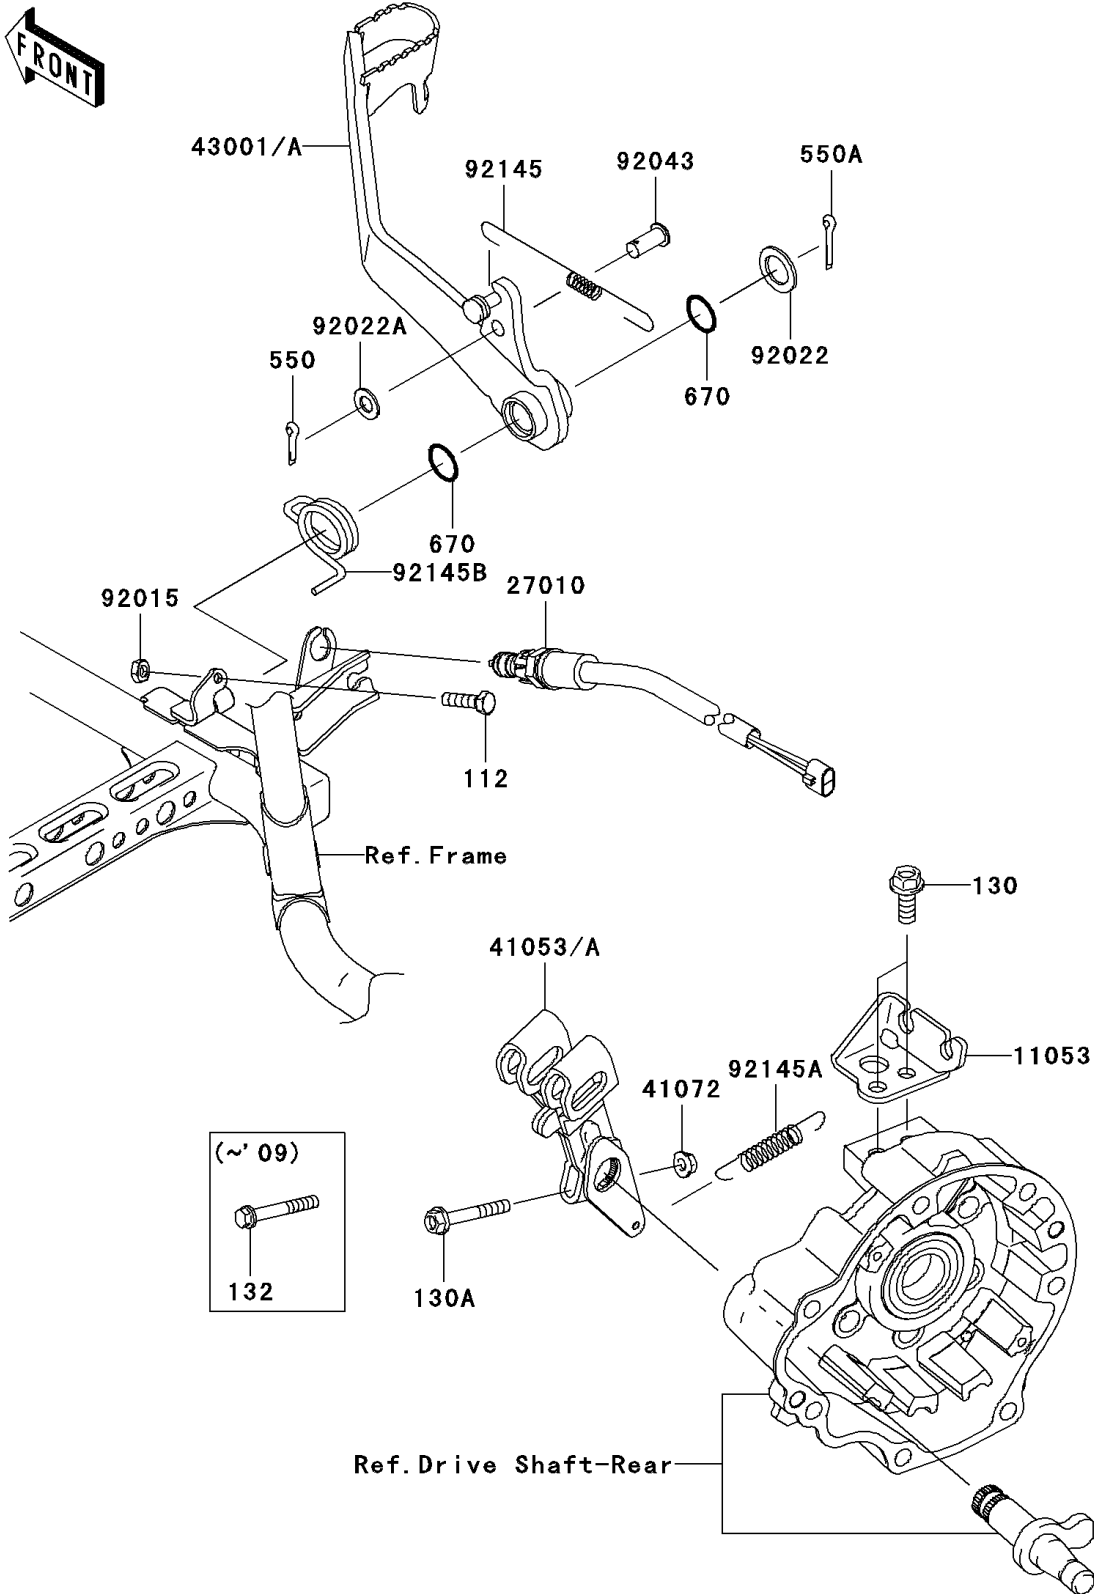

# 2008 Brute Force 650 4x4i Hardwoods Green HD PARTS DIAGRAM

Brake Pedal

F2260

## 2008 Brute Force 650 4x4i Hardwoods Green HD PARTS LIST

### Brake Pedal

ITEM NAME	PART NUMBER	QUANTITY
BOLT-UPSET,6X22 (Ref # 112)	112AA0622	1
BOLT-FLANGED,8X20 (Ref # 130)	130BB0820	2
BOLT-FLANGED-SMALL,6X40 (Ref # 132)	132BA0640	1
PIN-COTTER,2.0X15 (Ref # 550)	550AA2015	1
PIN-COTTER,2.0X22 (Ref # 550A)	550AA2022	1
O RING,15MM (Ref # 670)	670B2015	2
BRACKET,BRAKE CABLE (Ref # 11053)	11053-0642	1
SWITCH,BRAKE (Ref # 27010)	27010-1494	1
LEVER-BRAKE CAM (Ref # 41053)	41053-0006	1
NUT,6MM (Ref # 41072)	41072-007	1
LEVER-BRAKE,PEDAL (Ref # 43001)	43001-0036	1
NUT,6MM (Ref # 92015)	92015-1410	1
WASHER,15.5X24X1.6 (Ref # 92022)	92022-1049	1
WASHER,8.5X16X1.2 (Ref # 92022A)	92022-1582	1
PIN,8X16 (Ref # 92043)	92043-1013	1
SPRING,REAR BRAKE SWITCH (Ref # 92145)	92145-0144	1
SPRING,BRAKE LEVER RETURN (Ref # 92145A)	92145-1313	1
SPRING,BRAKE PEDAL RETURN (Ref # 92145B)	92145-1421	1