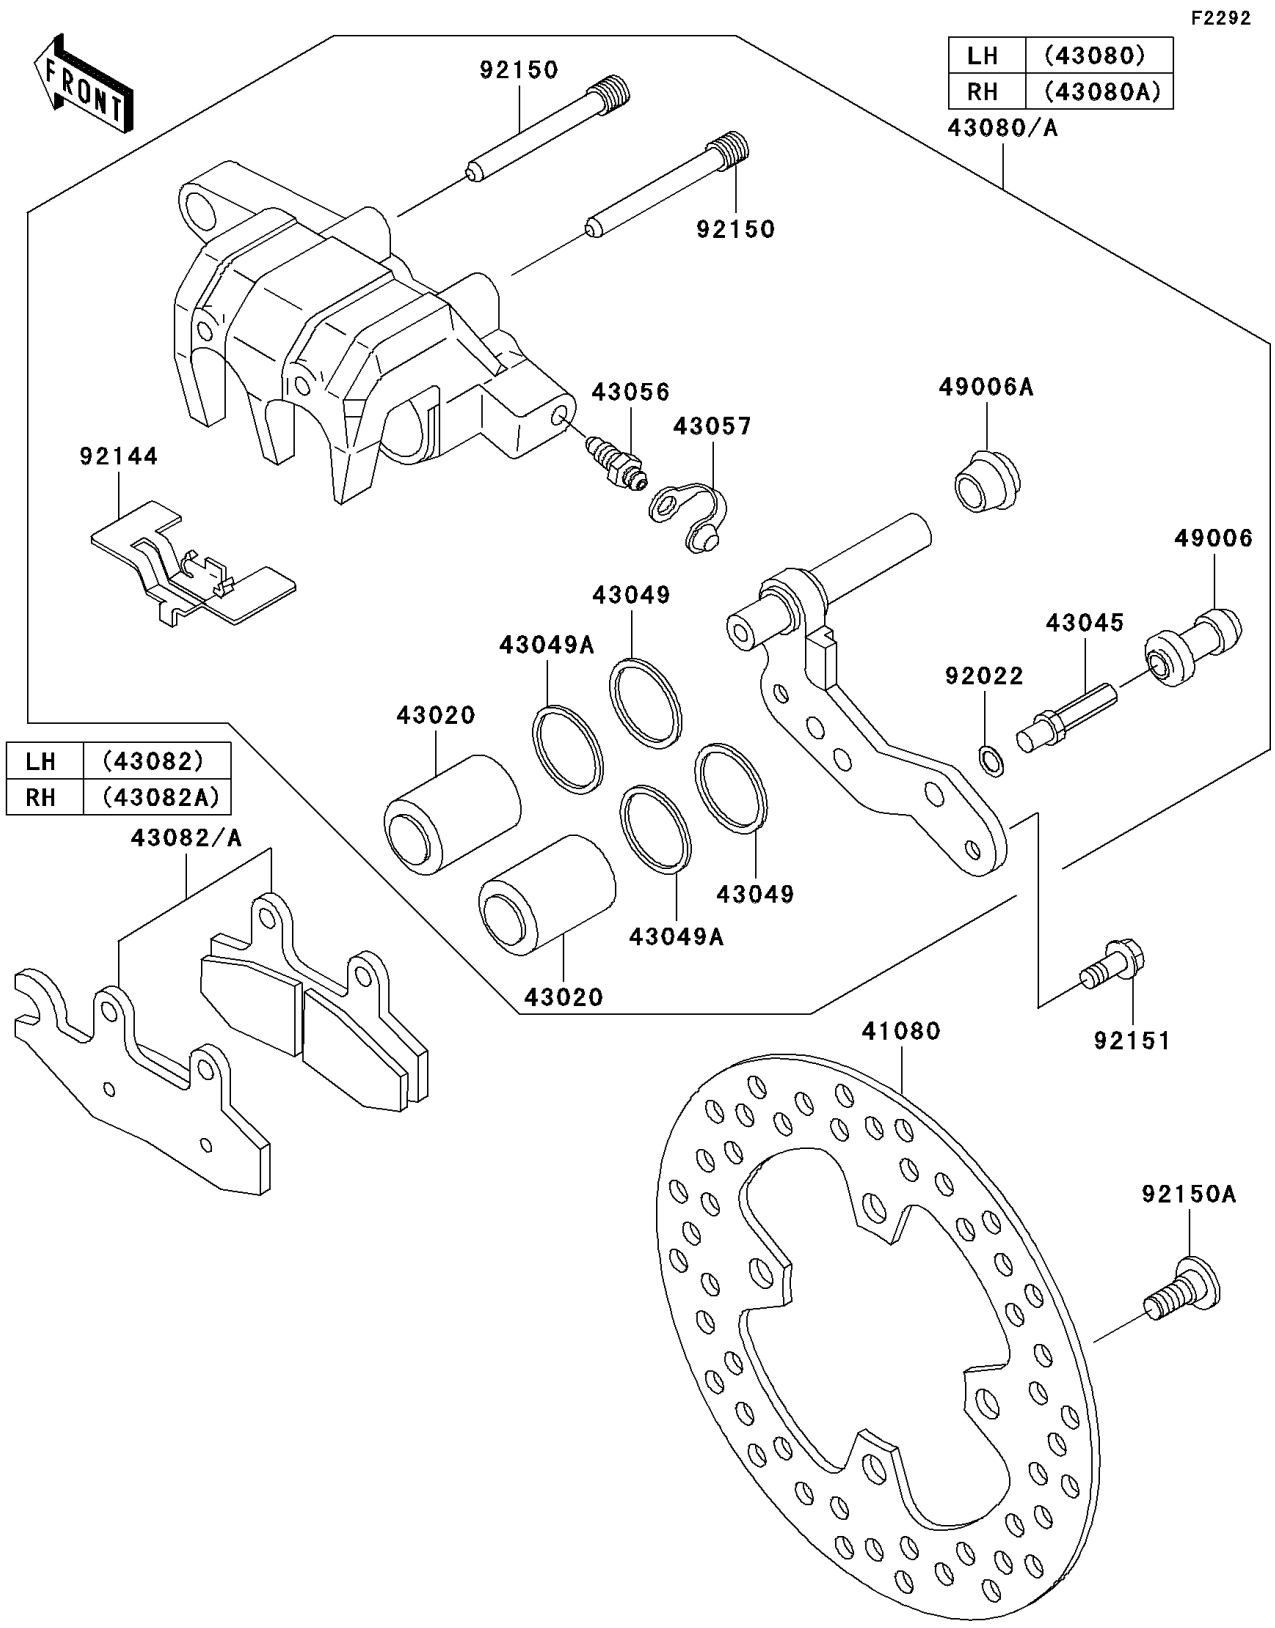

# 2006 Brute Force 650 4x4i Hardwoods Green HD PARTS DIAGRAM

Front Brake

## 2006 Brute Force 650 4x4i Hardwoods Green HD PARTS LIST

### Front Brake

ITEM NAME	PART NUMBER	QUANTITY
DISC,FR (Ref # 41080)	41080-1513	2
PISTON-COMP-BRAKE (Ref # 43020)	43020-1101	4
SHAFT-CALIPER (Ref # 43045)	43045-1010	2
PACKING (Ref # 43049)	43049-1063	4
PACKING (Ref # 43049A)	43049-1064	4
BREATHER (Ref # 43056)	43056-1055	2
CAP-BREATHER (Ref # 43057)	43057-1001	2
CALIPER-SUB-ASSY,FR,LH,BLACK (Ref # 43080)	43080-0019-DJ	1
CALIPER-SUB-ASSY,FR,RH,BLACK (Ref # 43080A)	43080-0020-DJ	1
PAD-ASSY-BRAKE,FR,LH (Ref # 43082)	43082-0022	1
PAD-ASSY-BRAKE,FR,RH (Ref # 43082A)	43082-0023	1
BOOT,CALIPER (Ref # 49006)	49006-1088	2
BOOT,CALIPER (Ref # 49006A)	49006-1242	2
WASHER,WAVE (Ref # 92022)	92022-1373	2
SPRING,PAD (Ref # 92144)	92144-1319	2
BOLT (Ref # 92150)	92150-1144	4
BOLT,SOCKET,8X20 (Ref # 92150A)	92150-1800	8
BOLT,FLANGED,8X19 (Ref # 92151)	92151-1793	4