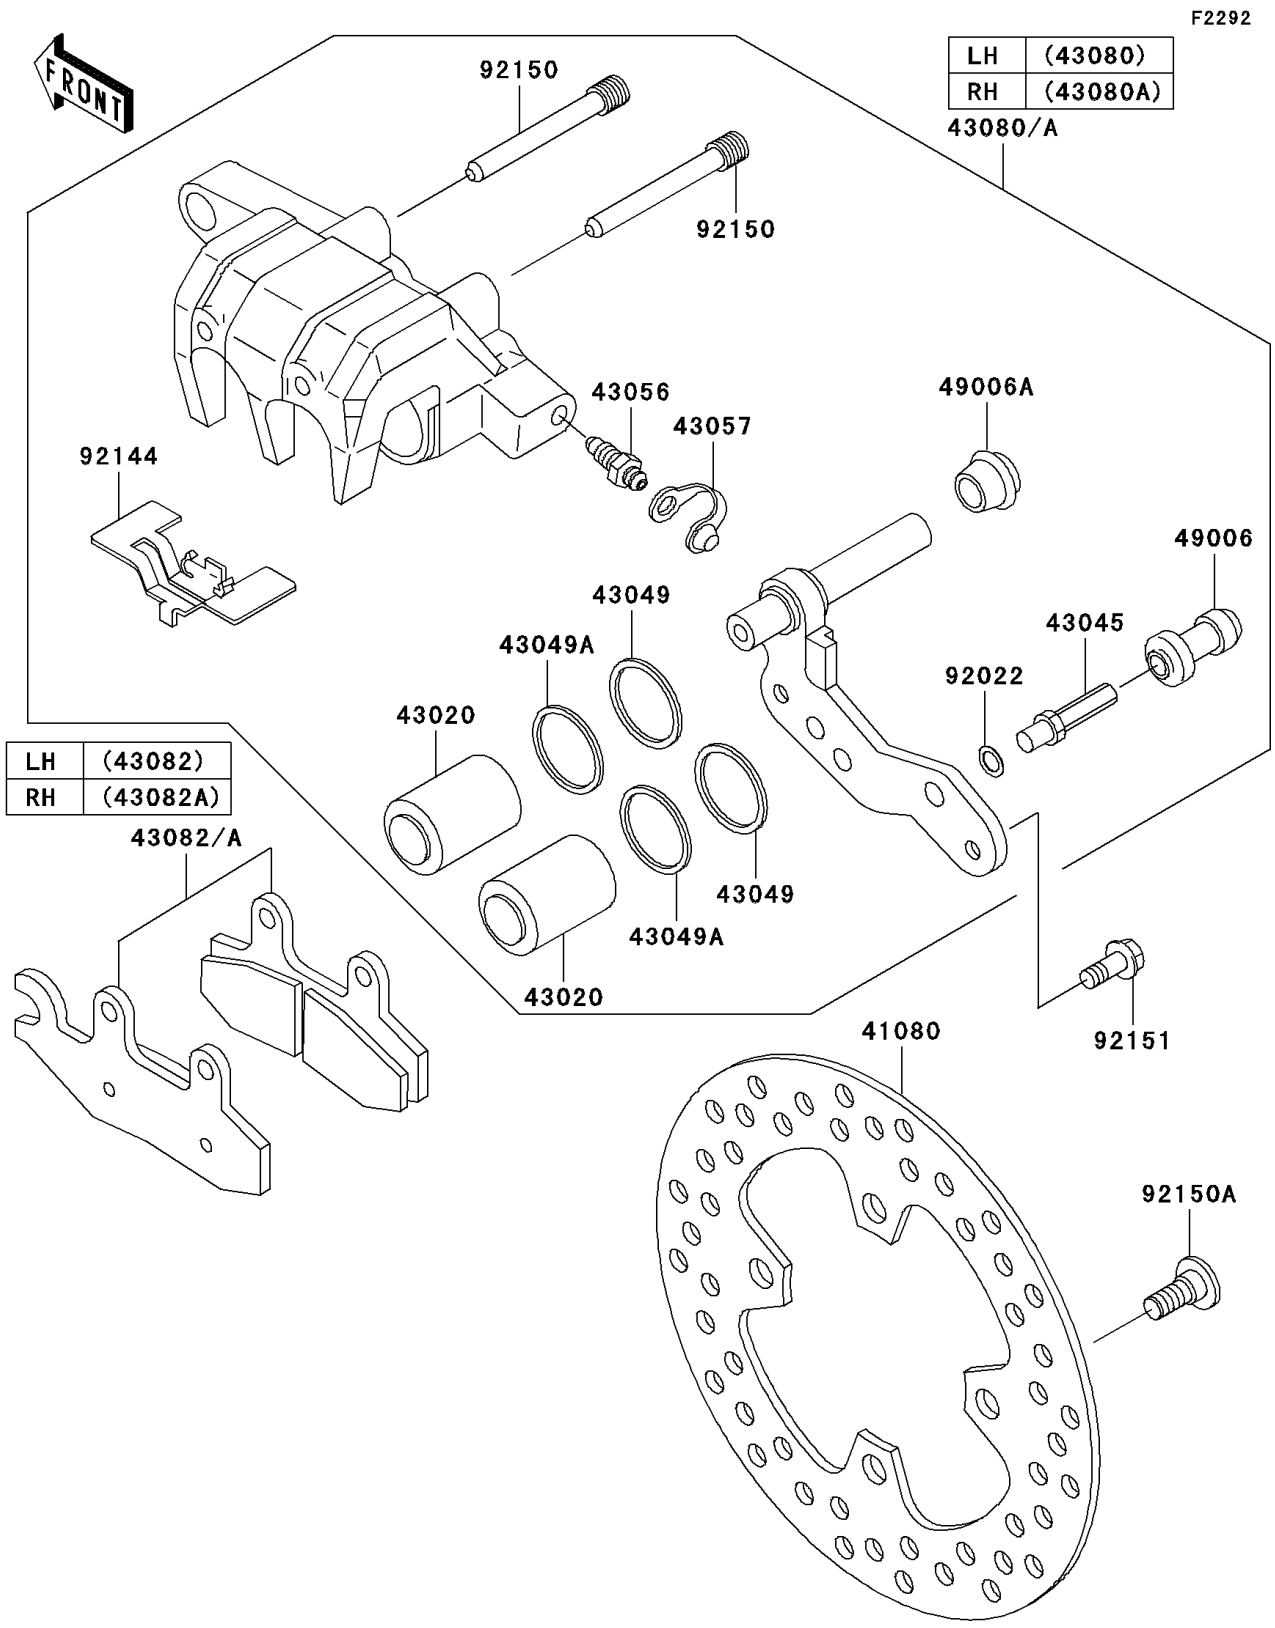

# 2007 Brute Force 650 4x4i Hardwoods Green HD PARTS DIAGRAM

Front Brake

## 2007 Brute Force 650 4x4i Hardwoods Green HD PARTS LIST

### Front Brake

ITEM NAME	PART NUMBER	QUANTITY
DISC,FR (Ref # 41080)	41080-1513	2
PISTON-COMP-BRAKE (Ref # 43020)	43020-1101	4
SHAFT-CALIPER (Ref # 43045)	43045-1010	2
PACKING (Ref # 43049)	43049-1063	4
PACKING (Ref # 43049A)	43049-1064	4
BREATHER (Ref # 43056)	43056-1055	2
CAP-BREATHER (Ref # 43057)	43057-1001	2
CALIPER-SUB-ASSY,FR,LH,BLACK (Ref # 43080)	43080-0019-DJ	1
CALIPER-SUB-ASSY,FR,RH,BLACK (Ref # 43080A)	43080-0020-DJ	1
PAD-ASSY-BRAKE,FR,LH (Ref # 43082)	43082-0022	1
PAD-ASSY-BRAKE,FR,RH (Ref # 43082A)	43082-0023	1
BOOT,CALIPER (Ref # 49006)	49006-1088	2
BOOT,CALIPER (Ref # 49006A)	49006-1242	2
WASHER,WAVE (Ref # 92022)	92022-1373	2
SPRING,PAD (Ref # 92144)	92144-1319	2
BOLT (Ref # 92150)	92150-1144	4
BOLT,SOCKET,8X20 (Ref # 92150A)	92150-1800	8
BOLT,FLANGED,8X19 (Ref # 92151)	92151-1793	4