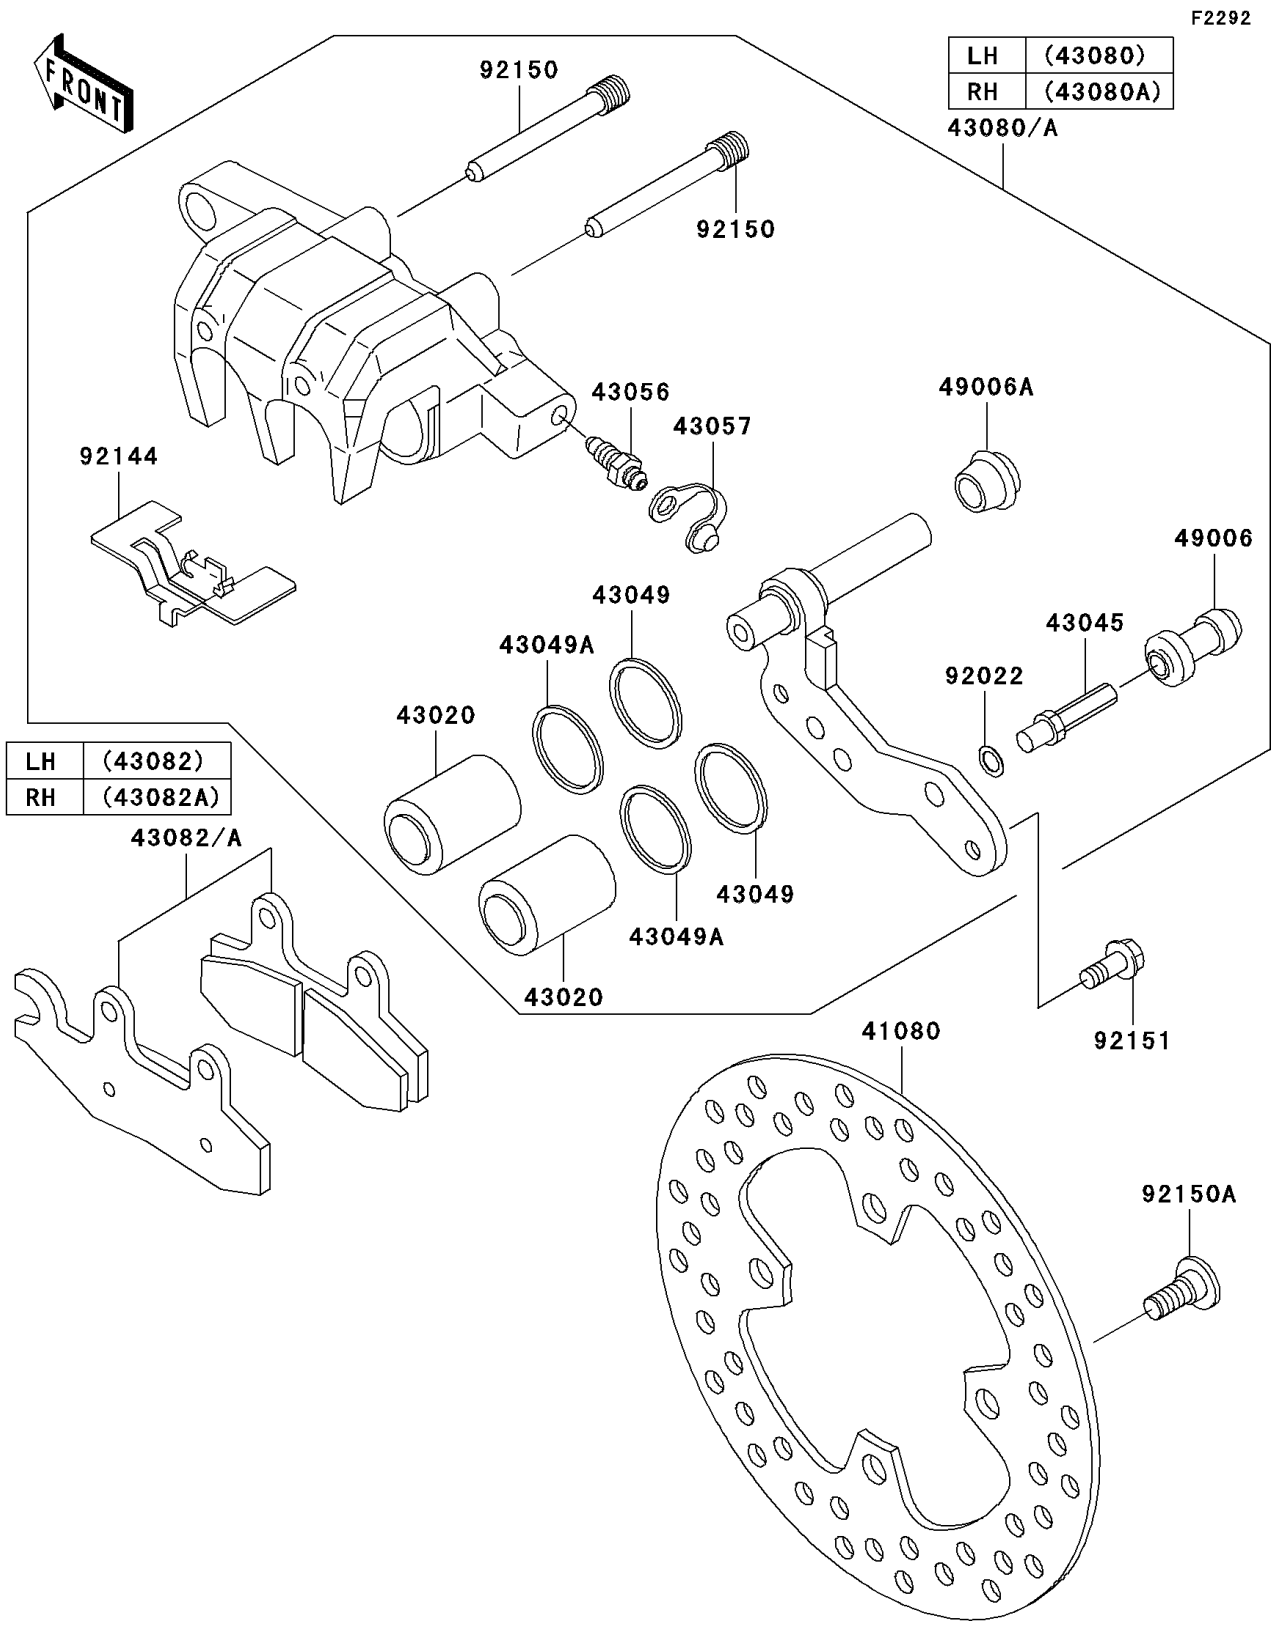

2008 Brute Force 650 4x4i Hardwoods Green HD PARTS DIAGRAM

Front Brake

2008 Brute Force 650 4x4i Hardwoods Green HD PARTS LIST

Front Brake

ITEM NAME	PART NUMBER	QUANTITY
DISC,FR (Ref # 41080)	41080-1513	2
PISTON-COMP-BRAKE (Ref # 43020)	43020-1101	4
SHAFT-CALIPER (Ref # 43045)	43045-1010	2
PACKING (Ref # 43049)	43049-1063	4
PACKING (Ref # 43049A)	43049-1064	4
BREATHER (Ref # 43056)	43056-1055	2
CAP-BREATHER (Ref # 43057)	43057-1001	2
CALIPER-SUB-ASSY,FR,LH,BLACK (Ref # 43080)	43080-0019-DJ	1
CALIPER-SUB-ASSY,FR,RH,BLACK (Ref # 43080A)	43080-0020-DJ	1
PAD-ASSY-BRAKE,FR,LH (Ref # 43082)	43082-0022	1
PAD-ASSY-BRAKE,FR,RH (Ref # 43082A)	43082-0023	1
BOOT,CALIPER (Ref # 49006)	49006-1088	2
BOOT,CALIPER (Ref # 49006A)	49006-1242	2
WASHER,WAVE (Ref # 92022)	92022-1373	2
SPRING,PAD (Ref # 92144)	92144-1319	2
BOLT (Ref # 92150)	92150-1144	4
BOLT,SOCKET,8X20 (Ref # 92150A)	92150-1800	8
BOLT,FLANGED,8X19 (Ref # 92151)	92151-1793	4