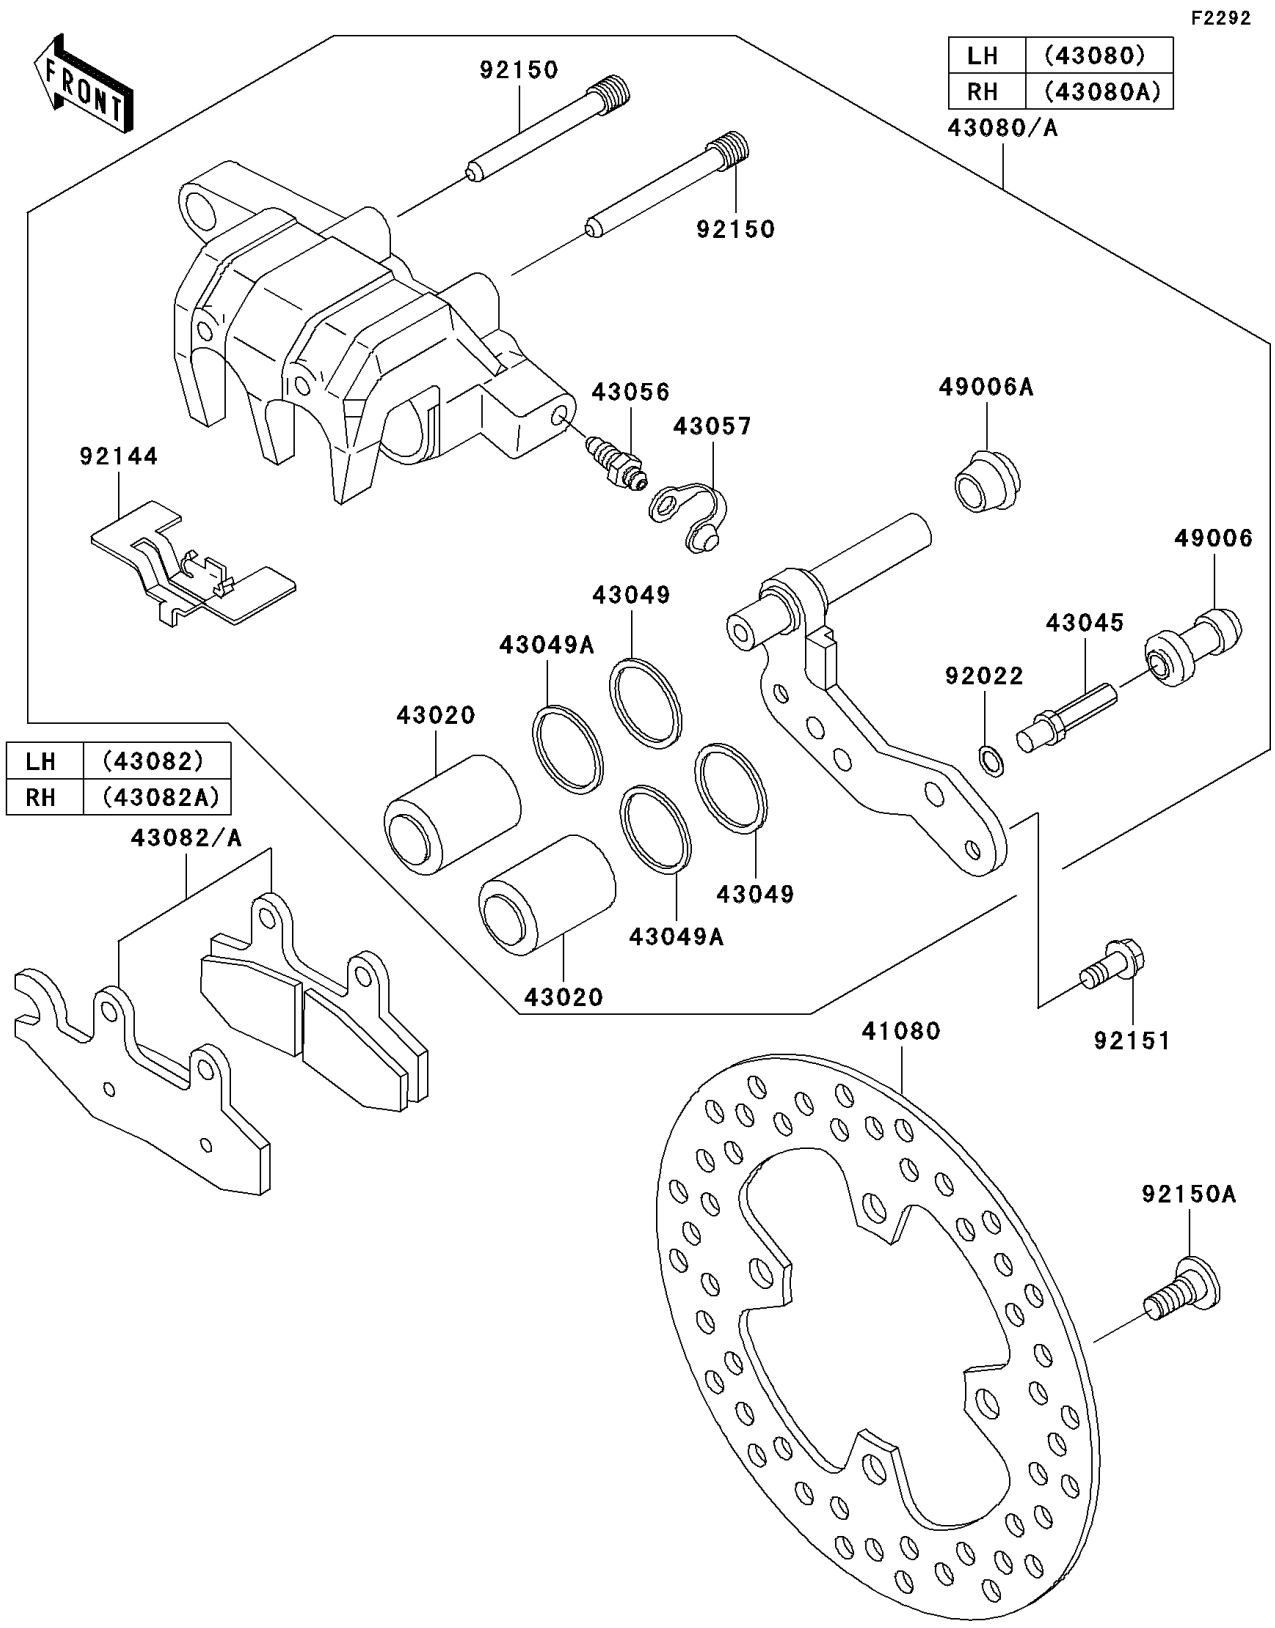

2009 Brute Force 650 4x4i Hardwoods Green HD PARTS DIAGRAM

Front Brake

2009 Brute Force 650 4x4i Hardwoods Green HD PARTS LIST

Front Brake

ITEM NAME	PART NUMBER	QUANTITY
DISC,FR (Ref # 41080)	41080-1513	2
PISTON-COMP-BRAKE (Ref # 43020)	43020-1101	4
SHAFT-CALIPER (Ref # 43045)	43045-1010	2
PACKING (Ref # 43049)	43049-1063	4
PACKING (Ref # 43049A)	43049-1064	4
BREATHER (Ref # 43056)	43056-1055	2
CAP-BREATHER (Ref # 43057)	43057-1001	2
CALIPER-SUB-ASSY,FR,LH,BLACK (Ref # 43080)	43080-0019-DJ	1
CALIPER-SUB-ASSY,FR,RH,BLACK (Ref # 43080A)	43080-0020-DJ	1
PAD-ASSY-BRAKE,FR,LH (Ref # 43082)	43082-0022	1
PAD-ASSY-BRAKE,FR,RH (Ref # 43082A)	43082-0023	1
BOOT,CALIPER (Ref # 49006)	49006-1088	2
BOOT,CALIPER (Ref # 49006A)	49006-1242	2
WASHER,WAVE (Ref # 92022)	92022-1373	2
SPRING,PAD (Ref # 92144)	92144-1319	2
BOLT (Ref # 92150)	92150-1144	4
BOLT,SOCKET,8X20 (Ref # 92150A)	92150-1800	8
BOLT,FLANGED,8X19 (Ref # 92151)	92151-1793	4