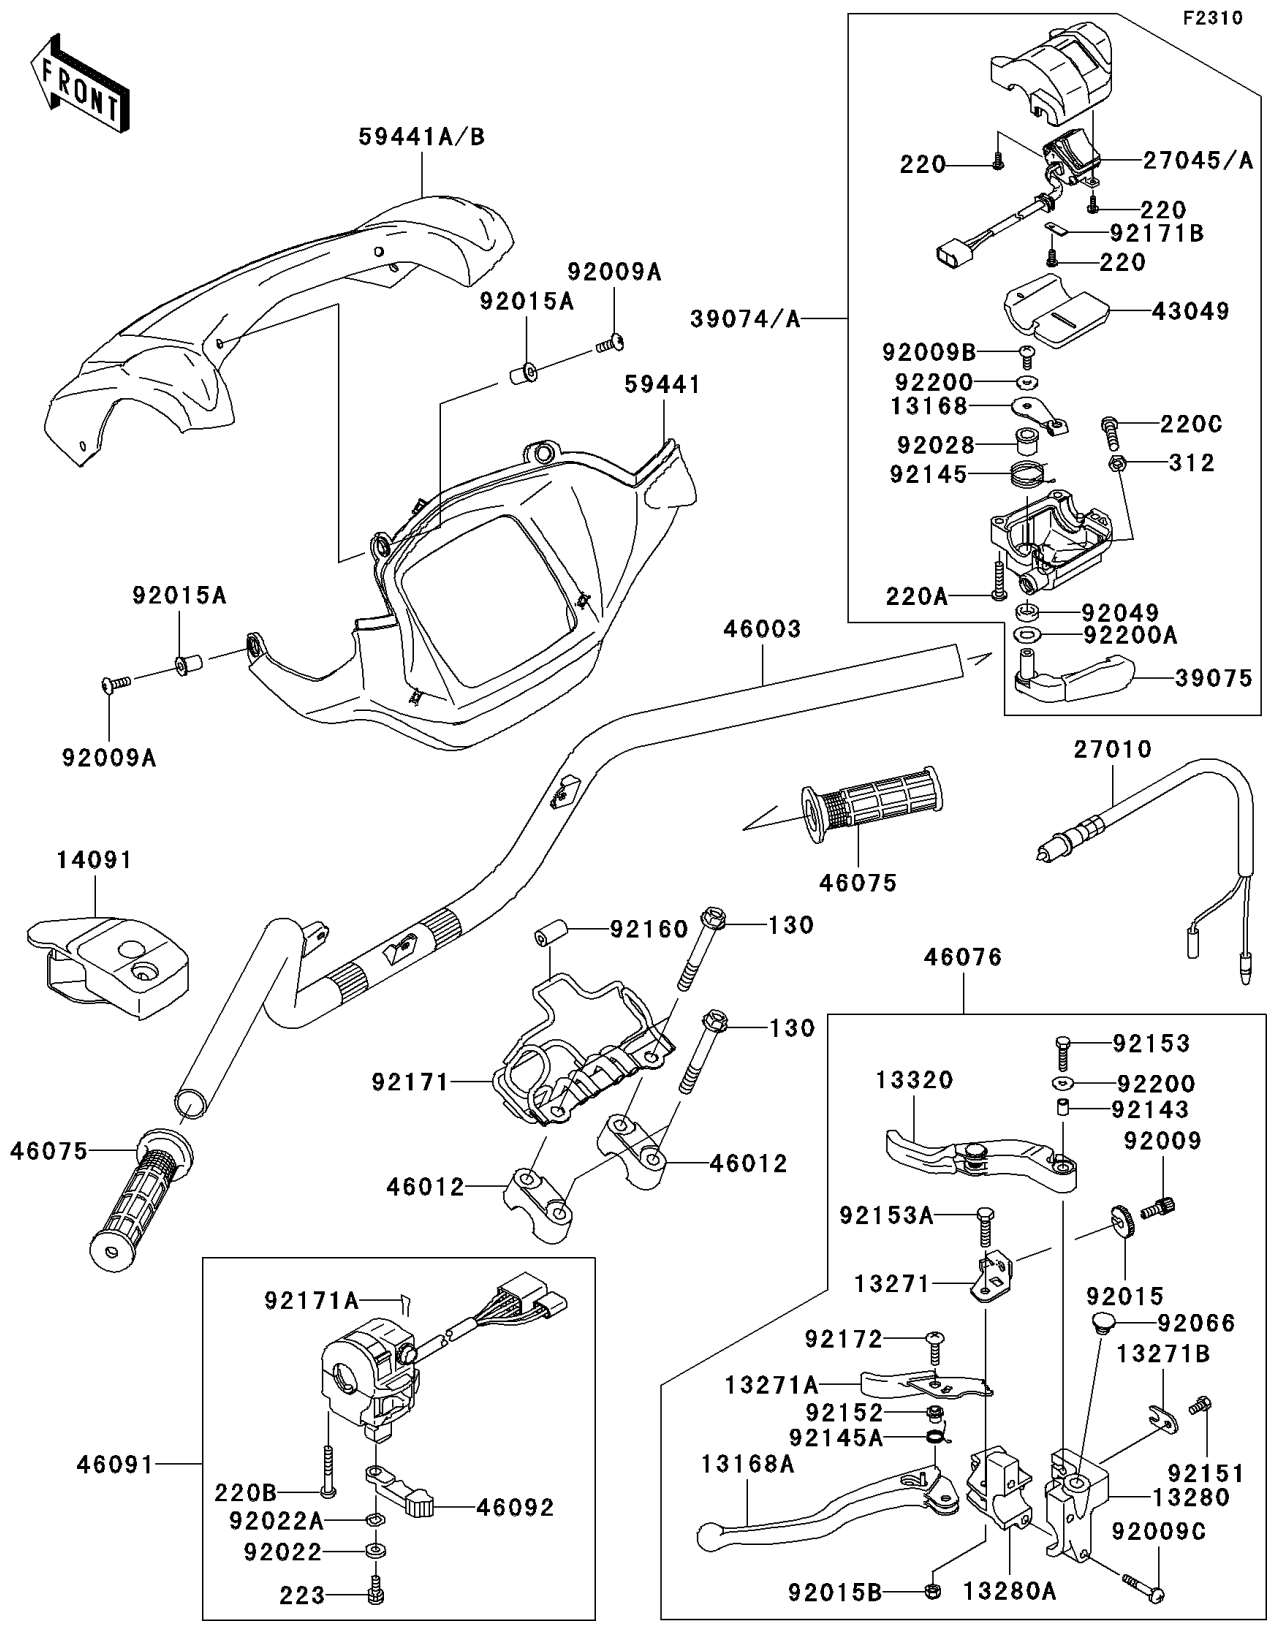

2007 Brute Force 650 4x4i Hardwoods Green HD PARTS DIAGRAM

Handlebar

2007 Brute Force 650 4x4i Hardwoods Green HD PARTS LIST

Handlebar

ITEM NAME	PART NUMBER	QUANTITY
LEVER (Ref # 13168)	13168-1715	1
LEVER,LH (Ref # 13168A)	13168-1736	1
PLATE,LOCK (Ref # 13271)	13271-1259	1
PLATE,LEVER LOCK (Ref # 13271A)	13271-1635	1
PLATE,WIRE OUTER STOPPER (Ref # 13271B)	13271-1636	1
HOLDER,DIFF LOCK LEVER (Ref # 13280)	13280-1226	1
HOLDER,LEVER,LH (Ref # 13280A)	13280-1227	1
LEVER-ASSY,DEFF LOCK (Ref # 13320)	13320-1018	1
COVER,DIFF LOCK LEVER (Ref # 14091)	14091-1403	1
SWITCH,BRAKE (Ref # 27010)	27010-1294	1
SWITCH-ASSY (Ref # 27045A)	27045-1081	1
LEVER-ASSY-THROTTLE (Ref # 39074A)	39074-1062	1
LEVER-THROTTLE (Ref # 39075)	39075-1062	1
PACKING (Ref # 43049)	43049-1088	1
HANDLE (Ref # 46003)	46003-1580	1
HOLDER-HANDLE (Ref # 46012)	46012-1168	2
GRIP,HANDLE (Ref # 46075)	46075-7501	2
LEVER-ASSY-GRIP,DEFF LOCK (Ref # 46076)	46076-1238	1
HOUSING-ASSY-CONTROL,LH (Ref # 46091)	46091-1847	1
LEVER-GRIP,CHOKE (Ref # 46092)	46092-1217	1
COVER-HANDLE,RR,F.BLACK (Ref # 59441)	59441-0006-6Z	1
COVER-HANDLE,FR,C.H.GREEN (Ref # 59441B)	59441-0015-826	1
SCREW,CABLE ADJUST,8MM (Ref # 92009)	92009-1435	1
SCREW,5X16,BLACK (Ref # 92009A)	92009-1654	4
SCREW (Ref # 92009B)	92009-1959	1
SCREW,6X30 (Ref # 92009C)	92009-1961	2
NUT,CABLE ADJUST LOCK,8MM (Ref # 92015)	92015-1596	1
NUT,WELL,5MM (Ref # 92015A)	92015-1757	4
NUT (Ref # 92015B)	92015-1829	1