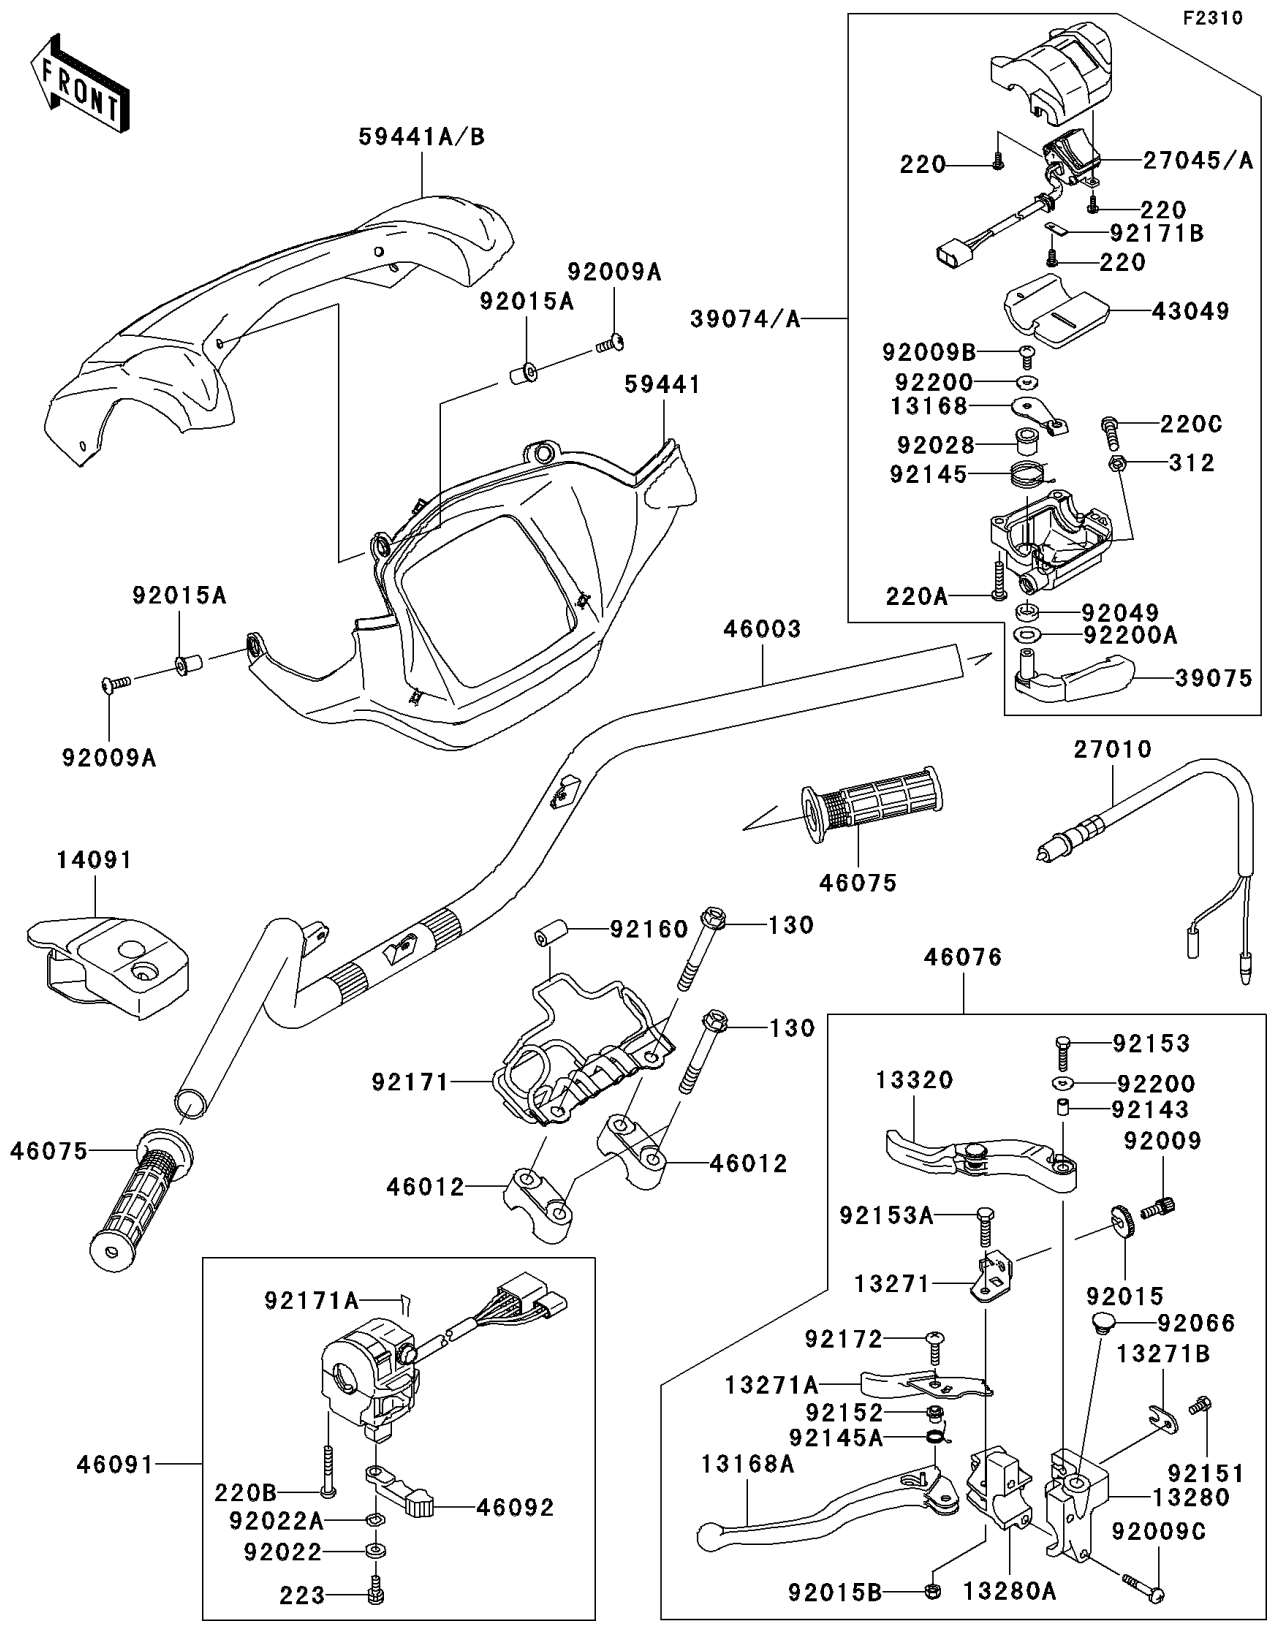

2008 Brute Force 650 4x4i Hardwoods Green HD PARTS DIAGRAM

Handlebar

2008 Brute Force 650 4x4i Hardwoods Green HD PARTS LIST

Handlebar

ITEM NAME	PART NUMBER	QUANTITY
LEVER (Ref # 13168)	13168-1715	1
LEVER,LH (Ref # 13168A)	13168-1736	1
PLATE,LOCK (Ref # 13271)	13271-1259	1
PLATE,LEVER LOCK (Ref # 13271A)	13271-1635	1
PLATE,WIRE OUTER STOPPER (Ref # 13271B)	13271-1636	1
HOLDER,DIFF LOCK LEVER (Ref # 13280)	13280-1226	1
HOLDER,LEVER,LH (Ref # 13280A)	13280-1227	1
LEVER-ASSY,DEFF LOCK (Ref # 13320)	13320-1018	1
COVER,DIFF LOCK LEVER (Ref # 14091)	14091-1403	1
SWITCH,BRAKE (Ref # 27010)	27010-1294	1
SWITCH-ASSY (Ref # 27045)	27045-0010	1
LEVER-ASSY-THROTTLE (Ref # 39074)	39074-0002	1
LEVER-THROTTLE (Ref # 39075)	39075-1062	1
PACKING (Ref # 43049)	43049-1088	1
HANDLE (Ref # 46003)	46003-1580	1
HOLDER-HANDLE (Ref # 46012)	46012-1168	2
GRIP,HANDLE (Ref # 46075)	46075-7501	2
LEVER-ASSY-GRIP,DEFF LOCK (Ref # 46076)	46076-1238	1
HOUSING-ASSY-CONTROL,LH (Ref # 46091)	46091-1847	1
LEVER-GRIP,CHOKE (Ref # 46092)	46092-1217	1
COVER-HANDLE,RR,F.BLACK (Ref # 59441)	59441-0006-6Z	1
COVER-HANDLE,FR,C.H.GREEN (Ref # 59441B)	59441-0015-826	1
SCREW,CABLE ADJUST,8MM (Ref # 92009)	92009-1435	1
SCREW,5X16,BLACK (Ref # 92009A)	92009-1654	4
SCREW (Ref # 92009B)	92009-1959	1
SCREW,6X30 (Ref # 92009C)	92009-1961	2
NUT,CABLE ADJUST LOCK,8MM (Ref # 92015)	92015-1596	1
NUT,WELL,5MM (Ref # 92015A)	92015-1757	4
NUT (Ref # 92015B)	92015-1829	1