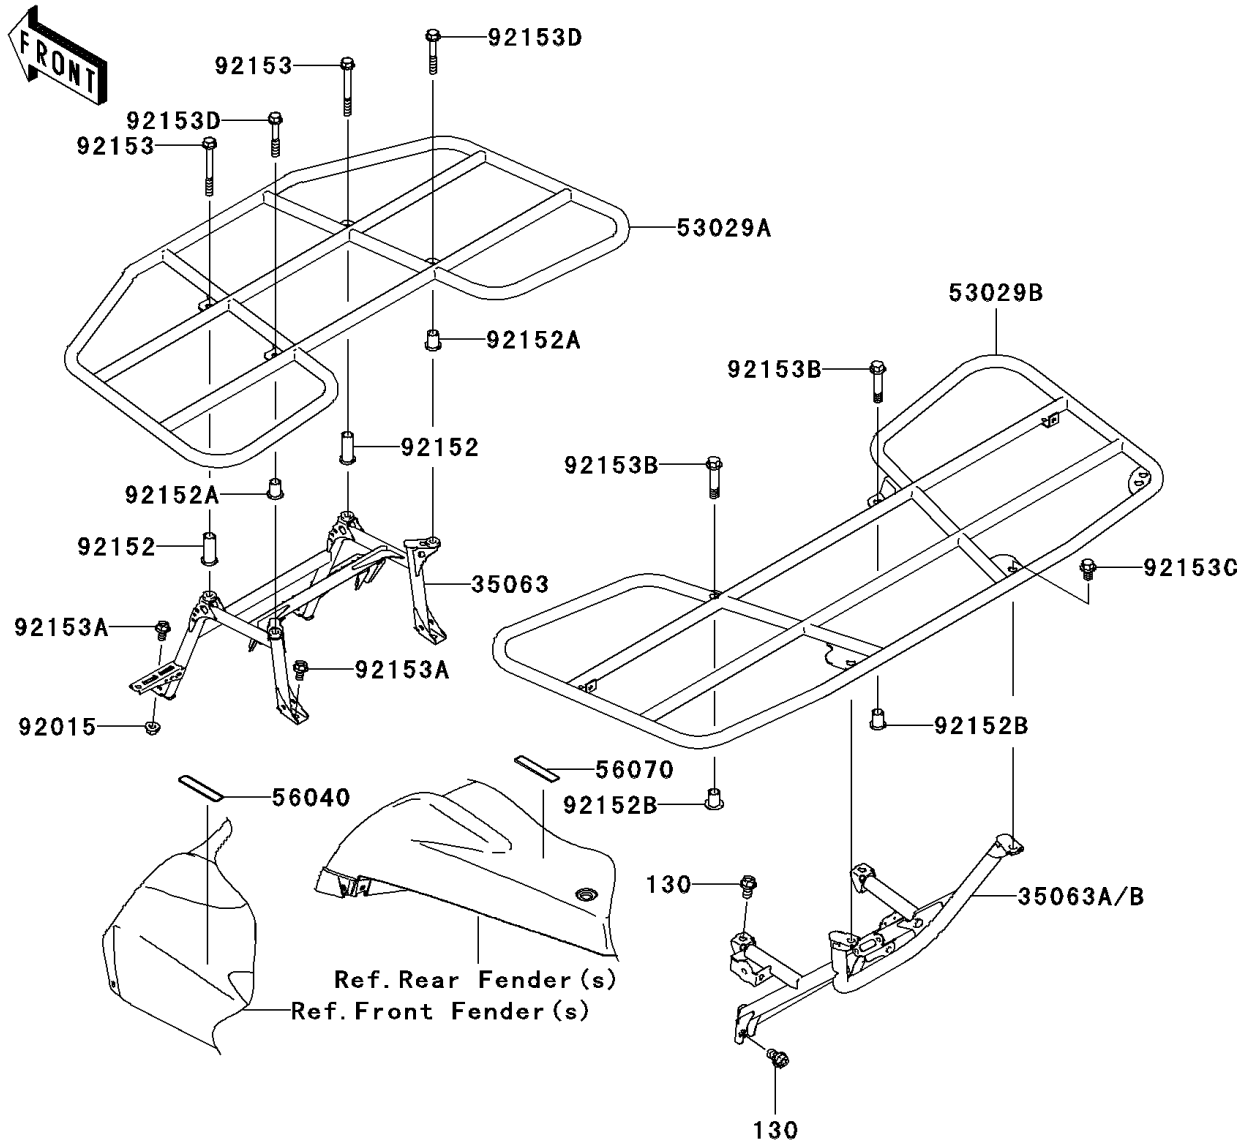

2007 Brute Force 650 4x4i Hardwoods Green HD PARTS DIAGRAM

Carrier(s)(G6F-G9F)

F2520

2007 Brute Force 650 4x4i Hardwoods Green HD PARTS LIST

Carrier(s)(G6F-G9F)

ITEM NAME	PART NUMBER	QUANTITY
BOLT-FLANGED,10X16 (Ref # 130)	130CB1016	4
STAY,FR (Ref # 35063)	35063-0164	1
STAY,REAR CARRIER,T.BLACK (Ref # 35063B)	35063-0501-388	1
LABEL-WARNING,MAXIMUM LOAD (Ref # 56040)	56040-1321	1
LABEL-WARNING,MAXIMUM LOAD (Ref # 56070)	56070-0041	1
NUT,FLANGED,8MM (Ref # 92015)	92015-1406	2
COLLAR (Ref # 92152)	92152-0254	2
COLLAR (Ref # 92152A)	92152-0255	2
COLLAR (Ref # 92152B)	92152-0257	2
BOLT,FLANGED,8X70 (Ref # 92153)	92153-0748	2
BOLT,FLANGED,8X14 (Ref # 92153A)	92153-0931	4
BOLT,FLANGED,10X44 (Ref # 92153B)	92153-1374	2
BOLT,FLANGED,10X14 (Ref # 92153C)	92153-1375	2
BOLT,FLANGED,8X50 (Ref # 92153D)	92153-1755	2
CARRIER,FR,T.BLACK (Ref # 53029)	53029-0031-388	1
CARRIER,FR,T.BLACK (Ref # 53029A)	53029-0033-388	1
CARRIER,RR,T.BLACK (Ref # 53029B)	53029-0044-388	1
CARRIER,RR,T.BLACK (Ref # 53029C)	53029-0045-388	1