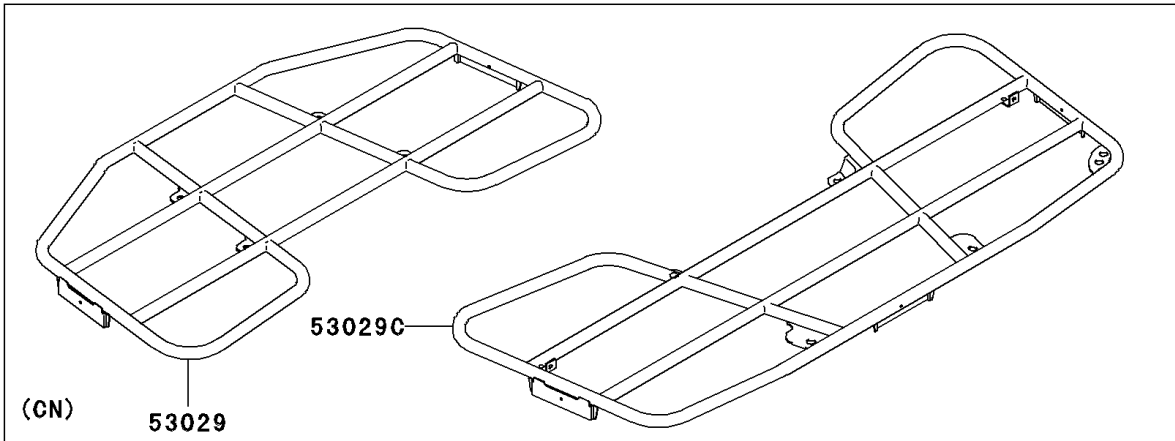

2007 Brute Force 650 4x4i Hardwoods Green HD PARTS DIAGRAM

Carrier(s)(G6F-G9F)

F2520

2007 Brute Force 650 4x4i Hardwoods Green HD PARTS LIST

Carrier(s)(G6F-G9F)

ITEM NAME	PART NUMBER	QUANTITY
BOLT-FLANGED,10X16 (Ref # 130)	130CB1016	4
STAY,FR (Ref # 35063)	35063-0164	1
STAY,REAR CARRIER,T.BLACK (Ref # 35063B)	35063-0501-388	1
LABEL-WARNING,MAXIMUM LOAD (Ref # 56040)	56040-1321	1
LABEL-WARNING,MAXIMUM LOAD (Ref # 56070)	56070-0041	1
NUT,FLANGED,8MM (Ref # 92015)	92015-1406	2
COLLAR (Ref # 92152)	92152-0254	2
COLLAR (Ref # 92152A)	92152-0255	2
COLLAR (Ref # 92152B)	92152-0257	2
BOLT,FLANGED,8X70 (Ref # 92153)	92153-0748	2
BOLT,FLANGED,8X14 (Ref # 92153A)	92153-0931	4
BOLT,FLANGED,10X44 (Ref # 92153B)	92153-1374	2
BOLT,FLANGED,10X14 (Ref # 92153C)	92153-1375	2
BOLT,FLANGED,8X50 (Ref # 92153D)	92153-1755	2
CARRIER,FR,T.BLACK (Ref # 53029)	53029-0031-388	1
CARRIER,FR,T.BLACK (Ref # 53029A)	53029-0033-388	1
CARRIER,RR,T.BLACK (Ref # 53029B)	53029-0044-388	1
CARRIER,RR,T.BLACK (Ref # 53029C)	53029-0045-388	1