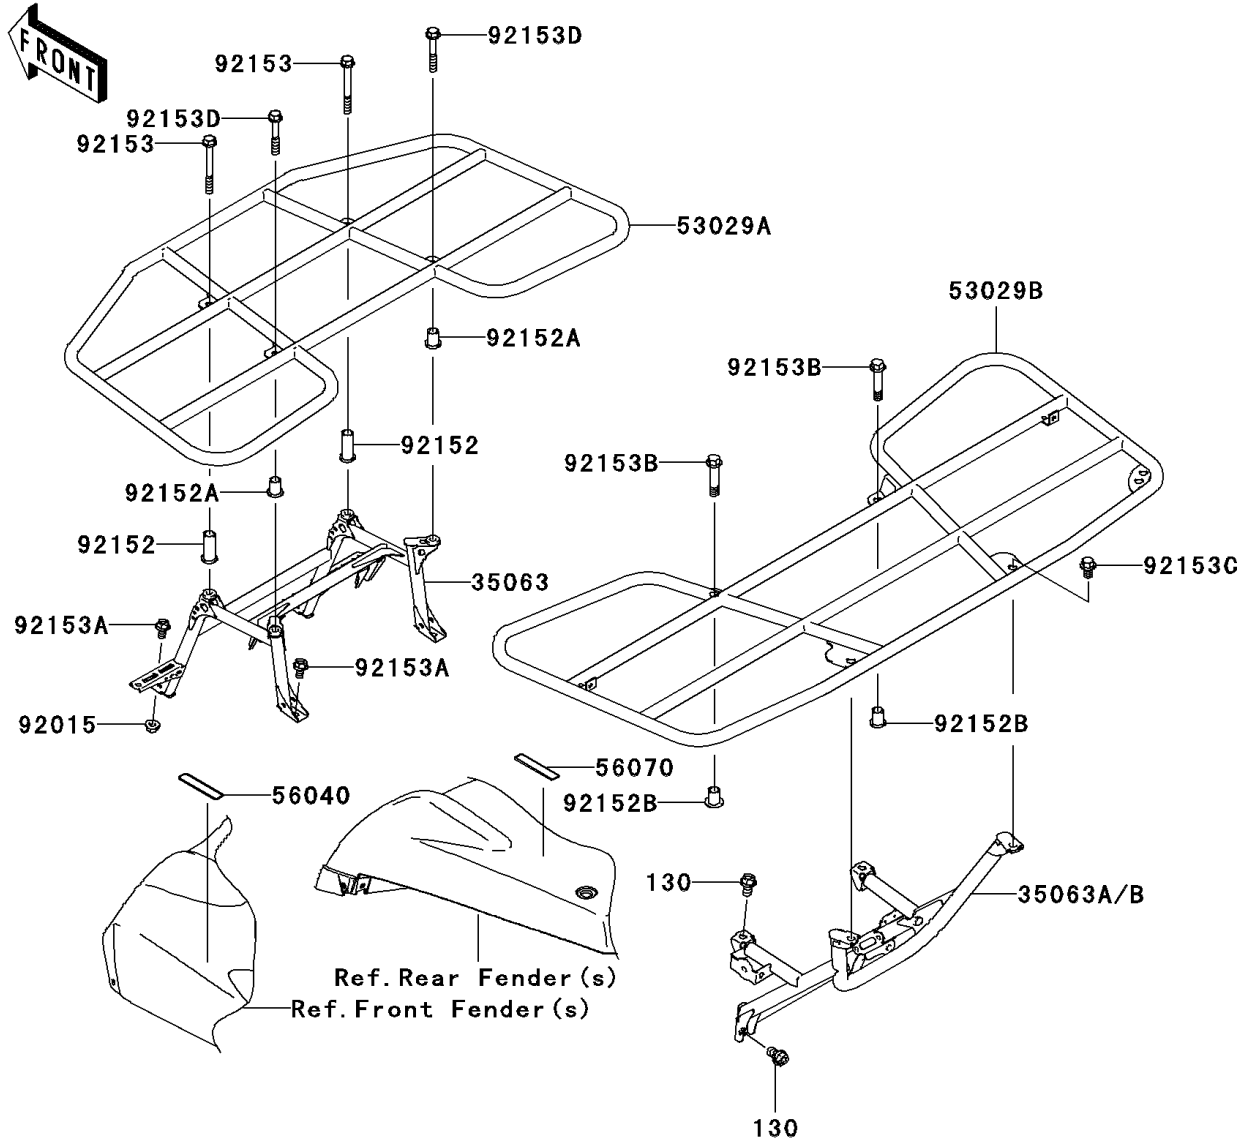

# 2008 Brute Force 650 4x4i Hardwoods Green HD PARTS DIAGRAM

Carrier(s)(G6F-G9F)

F2520

## 2008 Brute Force 650 4x4i Hardwoods Green HD PARTS LIST

Carrier(s)(G6F-G9F)

ITEM NAME	PART NUMBER	QUANTITY
BOLT-FLANGED,10X16 (Ref # 130)	130CB1016	4
STAY,FR (Ref # 35063)	35063-0164	1
STAY,REAR CARRIER,T.BLACK (Ref # 35063B)	35063-0501-388	1
LABEL-WARNING,MAXIMUM LOAD (Ref # 56040)	56040-1321	1
LABEL-WARNING,MAXIMUM LOAD (Ref # 56070)	56070-0041	1
NUT,FLANGED,8MM (Ref # 92015)	92015-1406	2
COLLAR (Ref # 92152)	92152-0254	2
COLLAR (Ref # 92152A)	92152-0255	2
COLLAR (Ref # 92152B)	92152-0257	2
BOLT,FLANGED,8X70 (Ref # 92153)	92153-0748	2
BOLT,FLANGED,8X14 (Ref # 92153A)	92153-0931	4
BOLT,FLANGED,10X44 (Ref # 92153B)	92153-1374	2
BOLT,FLANGED,10X14 (Ref # 92153C)	92153-1375	2
BOLT,FLANGED,8X50 (Ref # 92153D)	92153-1755	2
CARRIER,FR,T.BLACK (Ref # 53029)	53029-0031-388	1
CARRIER,FR,T.BLACK (Ref # 53029A)	53029-0033-388	1
CARRIER,RR,T.BLACK (Ref # 53029B)	53029-0044-388	1
CARRIER,RR,T.BLACK (Ref # 53029C)	53029-0045-388	1