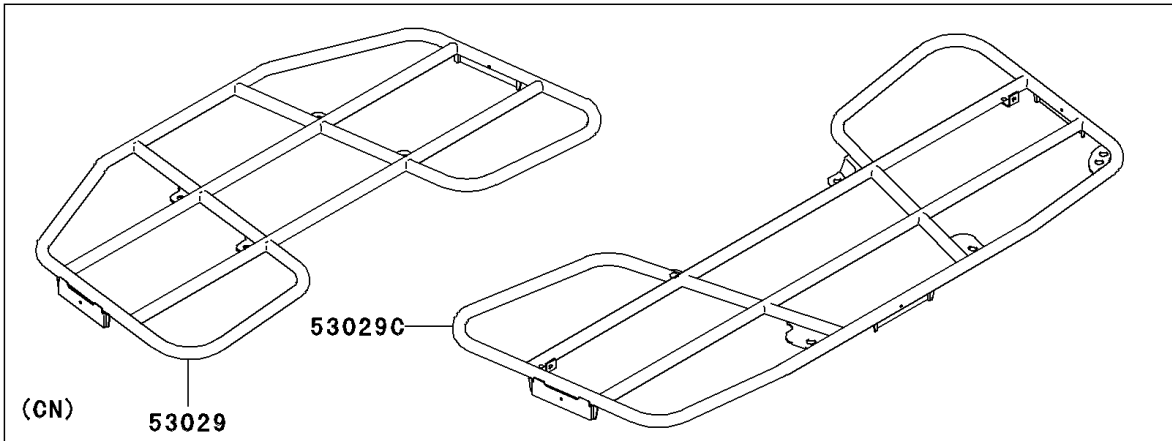

# 2008 Brute Force 650 4x4i Hardwoods Green HD PARTS DIAGRAM

Carrier(s)(G6F-G9F)

F2520

## 2008 Brute Force 650 4x4i Hardwoods Green HD PARTS LIST

Carrier(s)(G6F-G9F)

ITEM NAME	PART NUMBER	QUANTITY
BOLT-FLANGED,10X16 (Ref # 130)	130CB1016	4
STAY,FR (Ref # 35063)	35063-0164	1
STAY,REAR CARRIER,T.BLACK (Ref # 35063B)	35063-0501-388	1
LABEL-WARNING,MAXIMUM LOAD (Ref # 56040)	56040-1321	1
LABEL-WARNING,MAXIMUM LOAD (Ref # 56070)	56070-0041	1
NUT,FLANGED,8MM (Ref # 92015)	92015-1406	2
COLLAR (Ref # 92152)	92152-0254	2
COLLAR (Ref # 92152A)	92152-0255	2
COLLAR (Ref # 92152B)	92152-0257	2
BOLT,FLANGED,8X70 (Ref # 92153)	92153-0748	2
BOLT,FLANGED,8X14 (Ref # 92153A)	92153-0931	4
BOLT,FLANGED,10X44 (Ref # 92153B)	92153-1374	2
BOLT,FLANGED,10X14 (Ref # 92153C)	92153-1375	2
BOLT,FLANGED,8X50 (Ref # 92153D)	92153-1755	2
CARRIER,FR,T.BLACK (Ref # 53029)	53029-0031-388	1
CARRIER,FR,T.BLACK (Ref # 53029A)	53029-0033-388	1
CARRIER,RR,T.BLACK (Ref # 53029B)	53029-0044-388	1
CARRIER,RR,T.BLACK (Ref # 53029C)	53029-0045-388	1