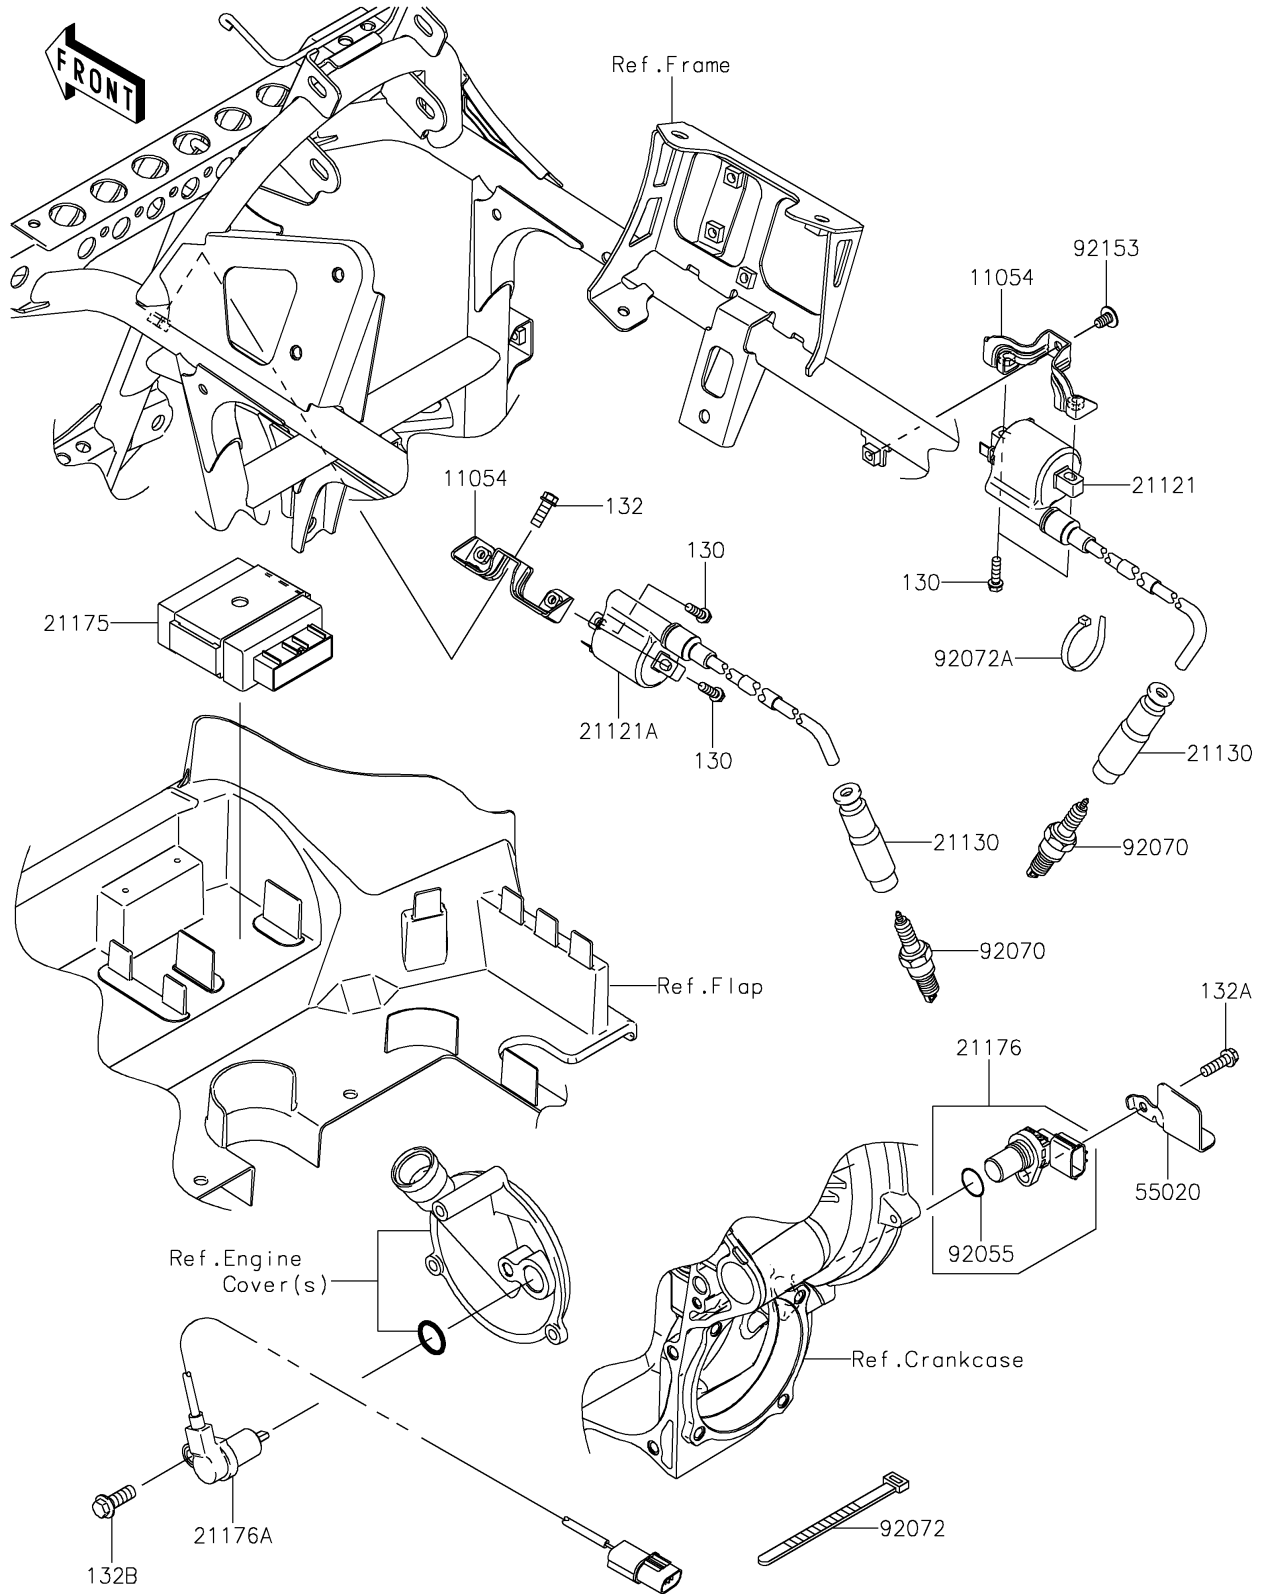

2020 BRUTE FORCE® 750 4x4i PARTS DIAGRAM

Ignition System

E1830

2020 BRUTE FORCE® 750 4x4i PARTS LIST

Ignition System

ITEM NAME	PART NUMBER	QUANTITY
BRACKET (Ref # 11054)	11054-1328	2
BOLT-FLANGED,5X18 (Ref # 130)	130BB0518	4
BOLT-FLANGED-SMALL,6X16 (Ref # 132)	132BA0616	1
BOLT-FLANGED-SMALL,6X20 (Ref # 132A)	132BA0620	1
BOLT-FLANGED-SMALL,8X22 (Ref # 132B)	132BA0822	1
COIL-IGNITION,RR (Ref # 21121)	21121-0721	1
COIL-IGNITION,FR (Ref # 21121A)	21121-0725	1
CAP-SPARK PLUG (Ref # 21130)	21130-1071	2
CONTROL UNIT-ELECTRONIC (Ref # 21175)	21175-0936	1
SENSOR,SPEED (Ref # 21176)	21176-1104	1
SENSOR,REVERSE (Ref # 21176A)	21176-1109	1
GUARD (Ref # 55020)	55020-0762	1
RING-O (Ref # 92055)	92055-1718	1
PLUG-SPARK,CPR7EA-9(NGK) (Ref # 92070)	92070-0022	2
BAND,L=123 (Ref # 92072)	92072-030	1
BAND,L=188 (Ref # 92072A)	92072-1239	1
BOLT,SOCKET,6X10 (Ref # 92153)	92153-1527	1