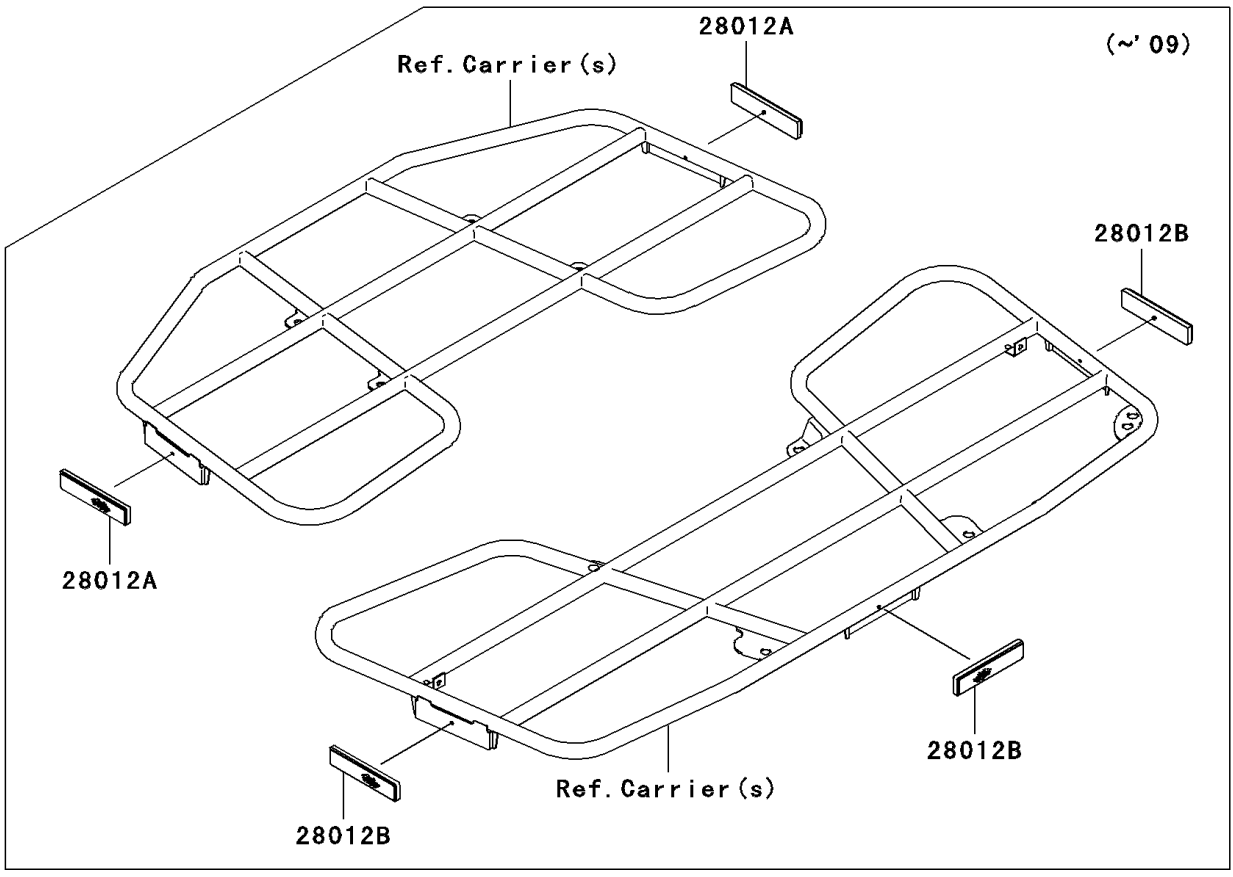

2006 Brute Force 650 4x4i Hardwoods Green HD PARTS DIAGRAM

Reflectors(CN)

2006 Brute Force 650 4x4i Hardwoods Green HD PARTS LIST

Reflectors(CN)

ITEM NAME	PART NUMBER	QUANTITY
REFLECTOR-REFLEX,FR (Ref # 28012A)	28012-1086	2
REFLECTOR-REFLEX,RR (Ref # 28012B)	28012-1087	3