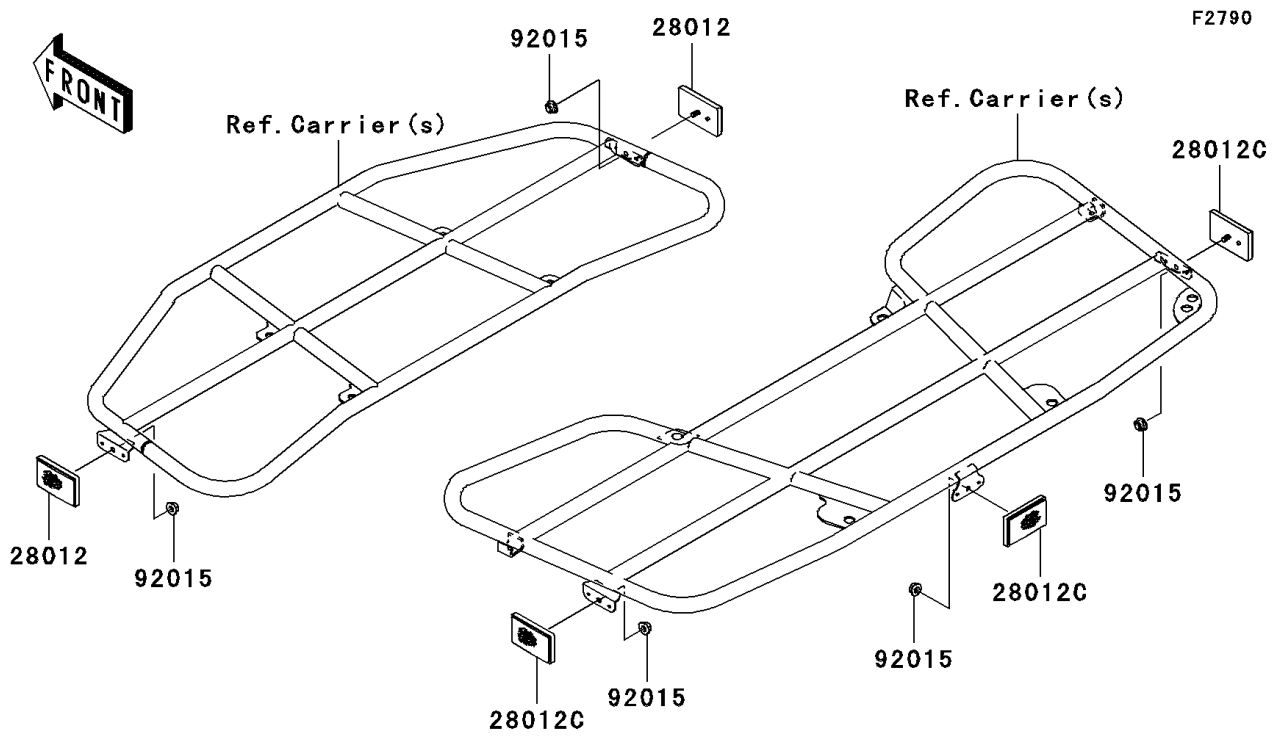

2006 Brute Force 650 4x4i Hardwoods Green HD PARTS DIAGRAM

Reflectors(CN)

2006 Brute Force 650 4x4i Hardwoods Green HD PARTS LIST

Reflectors(CN)

ITEM NAME	PART NUMBER	QUANTITY
REFLECTOR-REFLEX,FR (Ref # 28012A)	28012-1086	2
REFLECTOR-REFLEX,RR (Ref # 28012B)	28012-1087	3