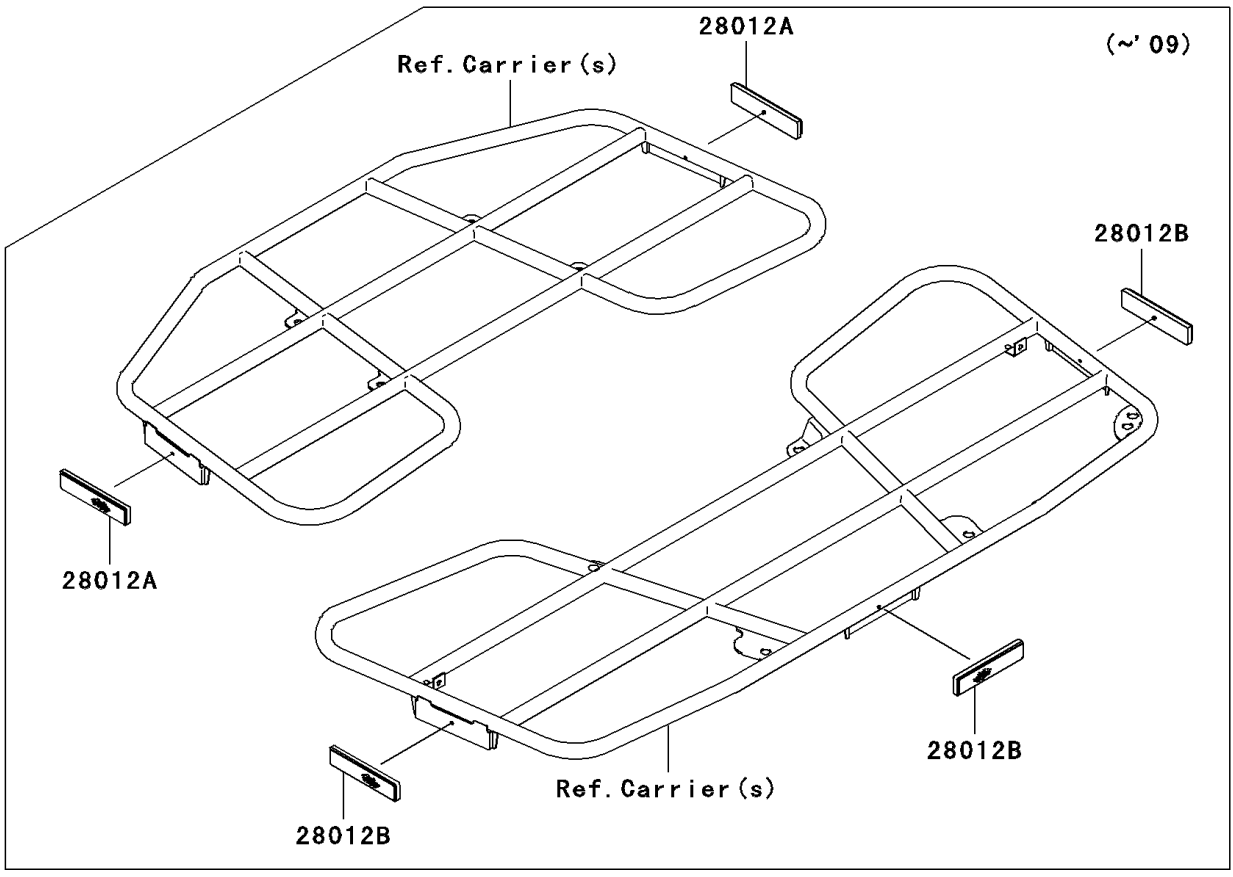

# 2007 Brute Force 650 4x4i Hardwoods Green HD PARTS DIAGRAM

Reflectors(CN)

# 2007 Brute Force 650 4x4i Hardwoods Green HD PARTS LIST

Reflectors(CN)

ITEM NAME	PART NUMBER	QUANTITY
REFLECTOR-REFLEX,FR (Ref # 28012A)	28012-1086	2
REFLECTOR-REFLEX,RR (Ref # 28012B)	28012-1087	3