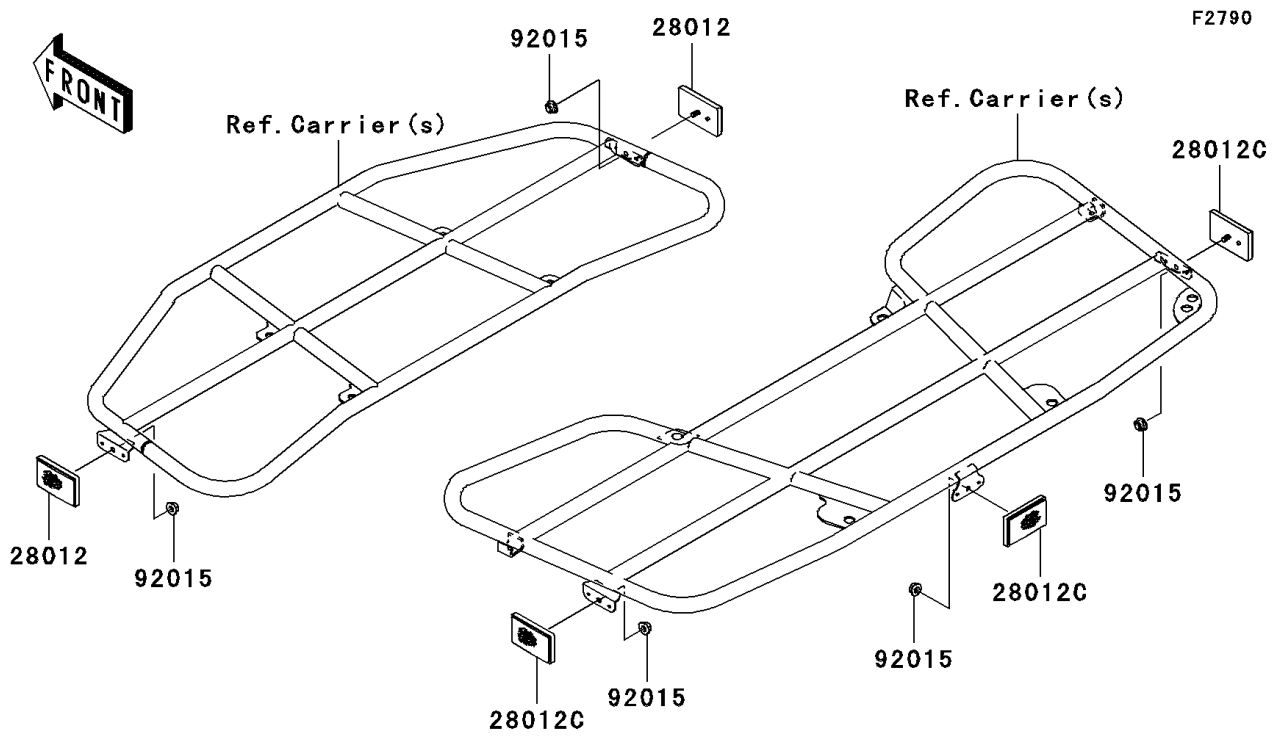

# 2007 Brute Force 650 4x4i Hardwoods Green HD PARTS DIAGRAM

Reflectors(CN)

# 2007 Brute Force 650 4x4i Hardwoods Green HD PARTS LIST

Reflectors(CN)

ITEM NAME	PART NUMBER	QUANTITY
REFLECTOR-REFLEX,FR (Ref # 28012A)	28012-1086	2
REFLECTOR-REFLEX,RR (Ref # 28012B)	28012-1087	3