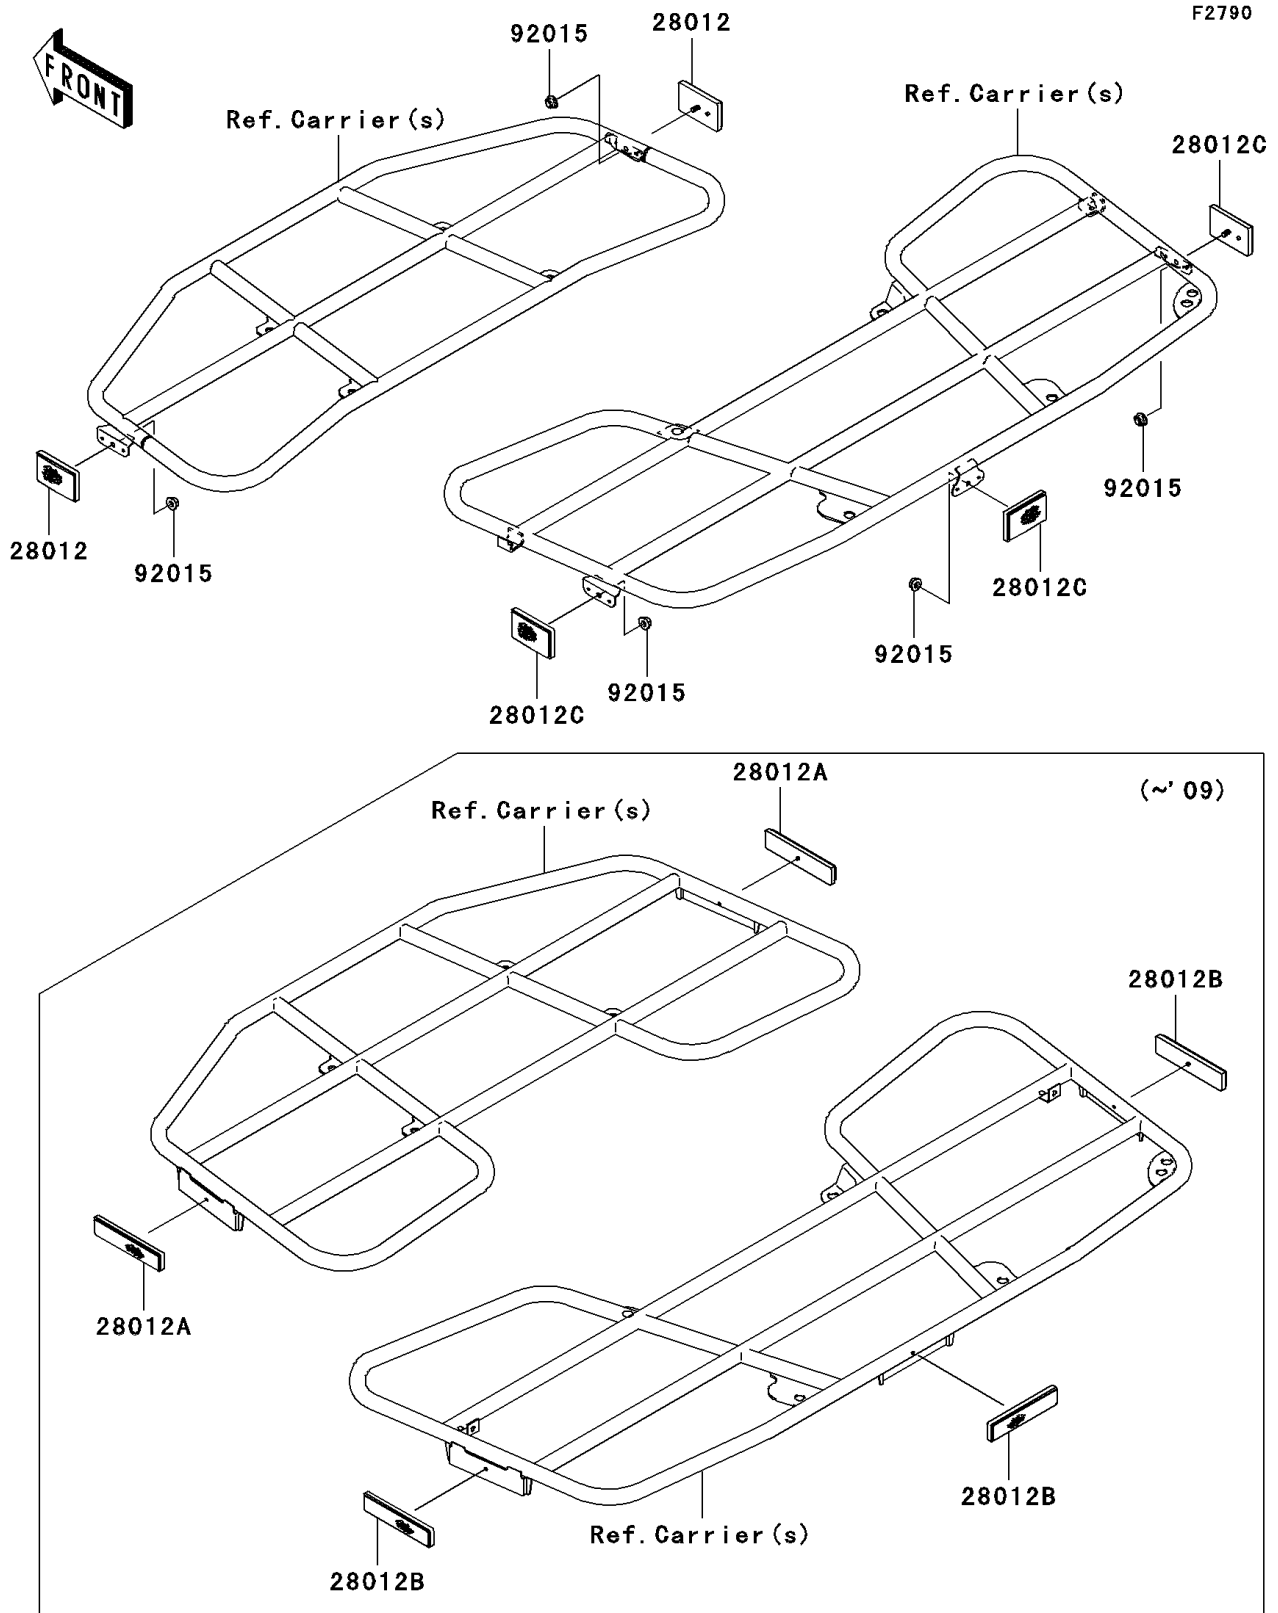

2008 Brute Force 650 4x4i Hardwoods Green HD PARTS DIAGRAM

Reflectors(CN)

2008 Brute Force 650 4x4i Hardwoods Green HD PARTS LIST

Reflectors(CN)

ITEM NAME	PART NUMBER	QUANTITY
REFLECTOR-REFLEX,FR (Ref # 28012A)	28012-1086	2
REFLECTOR-REFLEX,RR (Ref # 28012B)	28012-1087	3