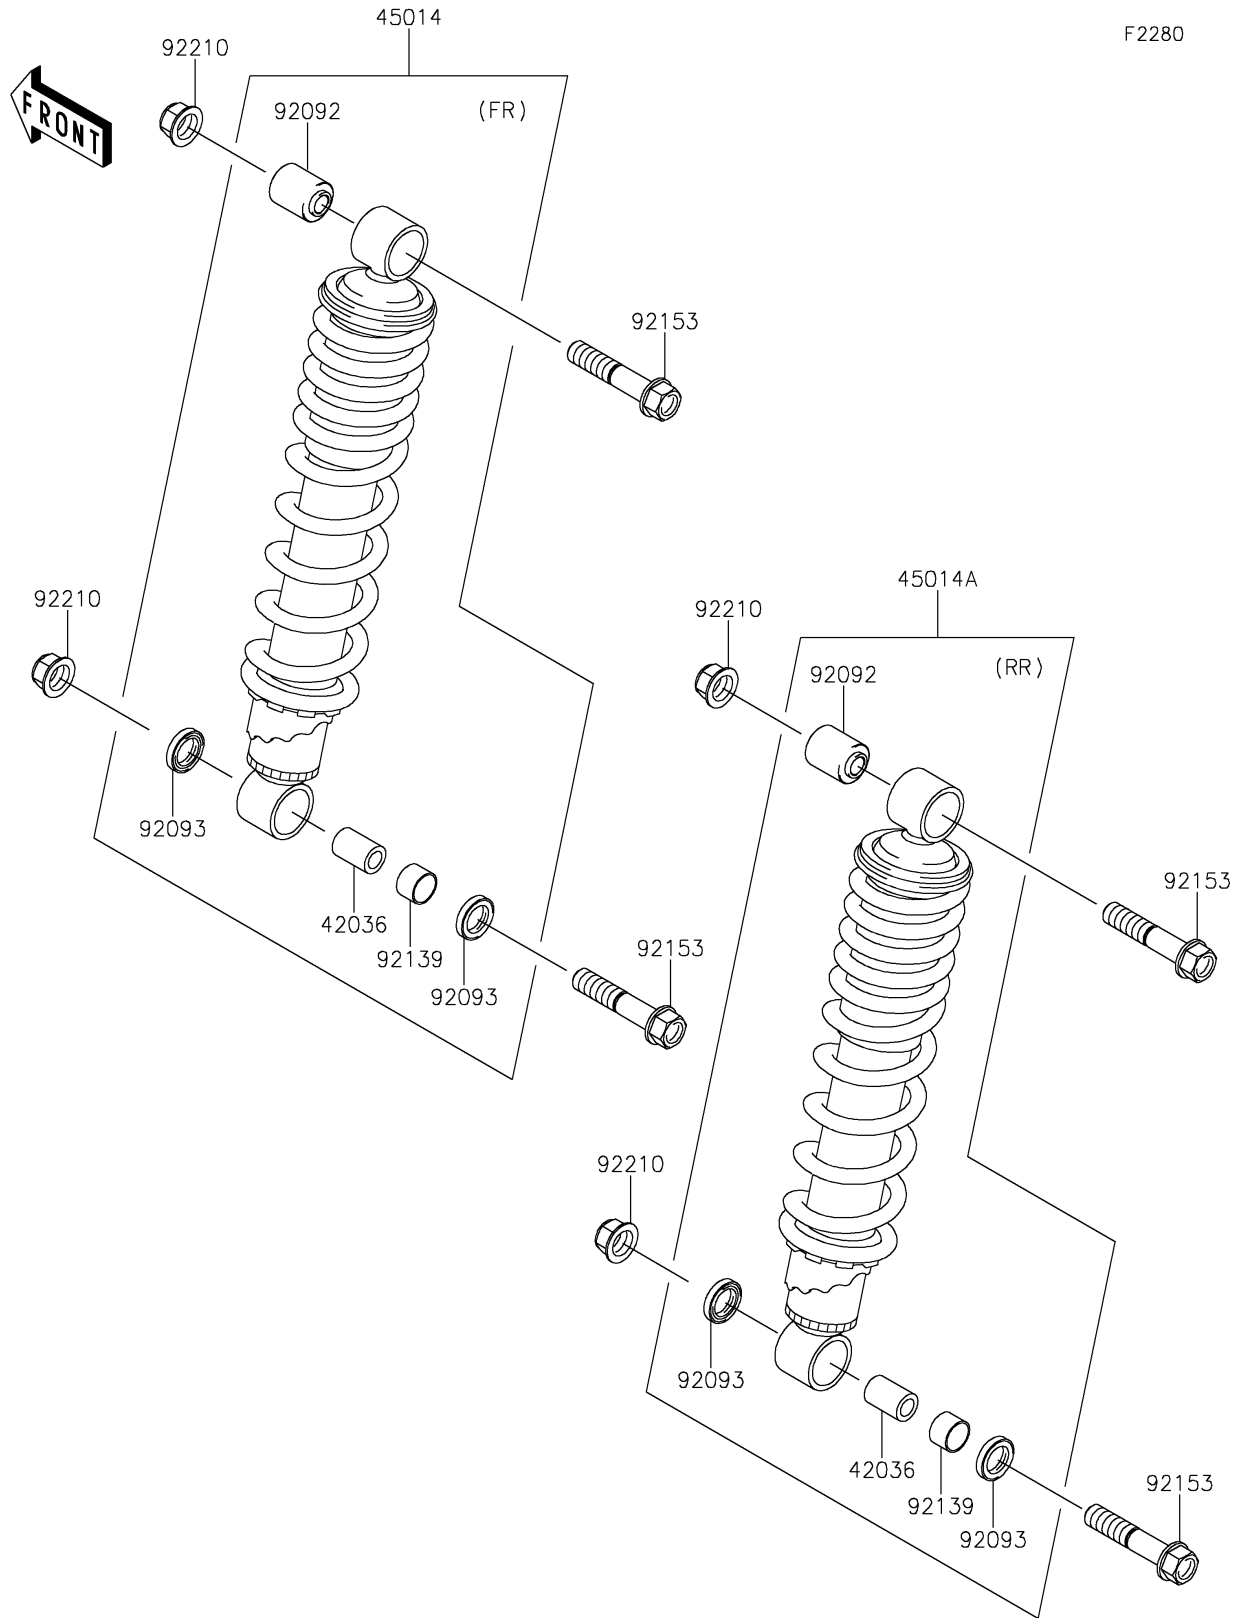

2020 BRUTE FORCE® 750 4x4i PARTS DIAGRAM

Shock Absorber(s)

2020 BRUTE FORCE® 750 4x4i PARTS LIST

Shock Absorber(s)

ITEM NAME	PART NUMBER	QUANTITY
SLEEVE (Ref # 42036)	42036-0018	4
SHOCKABSORBER,FR,S.RED (Ref # 45014)	45014-0375-VM	2
SHOCKABSORBER,RR,S.RED (Ref # 45014A)	45014-0447-VM	2
BUSHING-RUBBER (Ref # 92092)	92092-0007	4
SEAL (Ref # 92093)	92093-0033	8
BUSHING (Ref # 92139)	92139-0084	4
BOLT,FLANGED,10X50 (Ref # 92153)	92153-1139	8
NUT,LOCK,FLANGED,10MM (Ref # 92210)	92210-0276	8