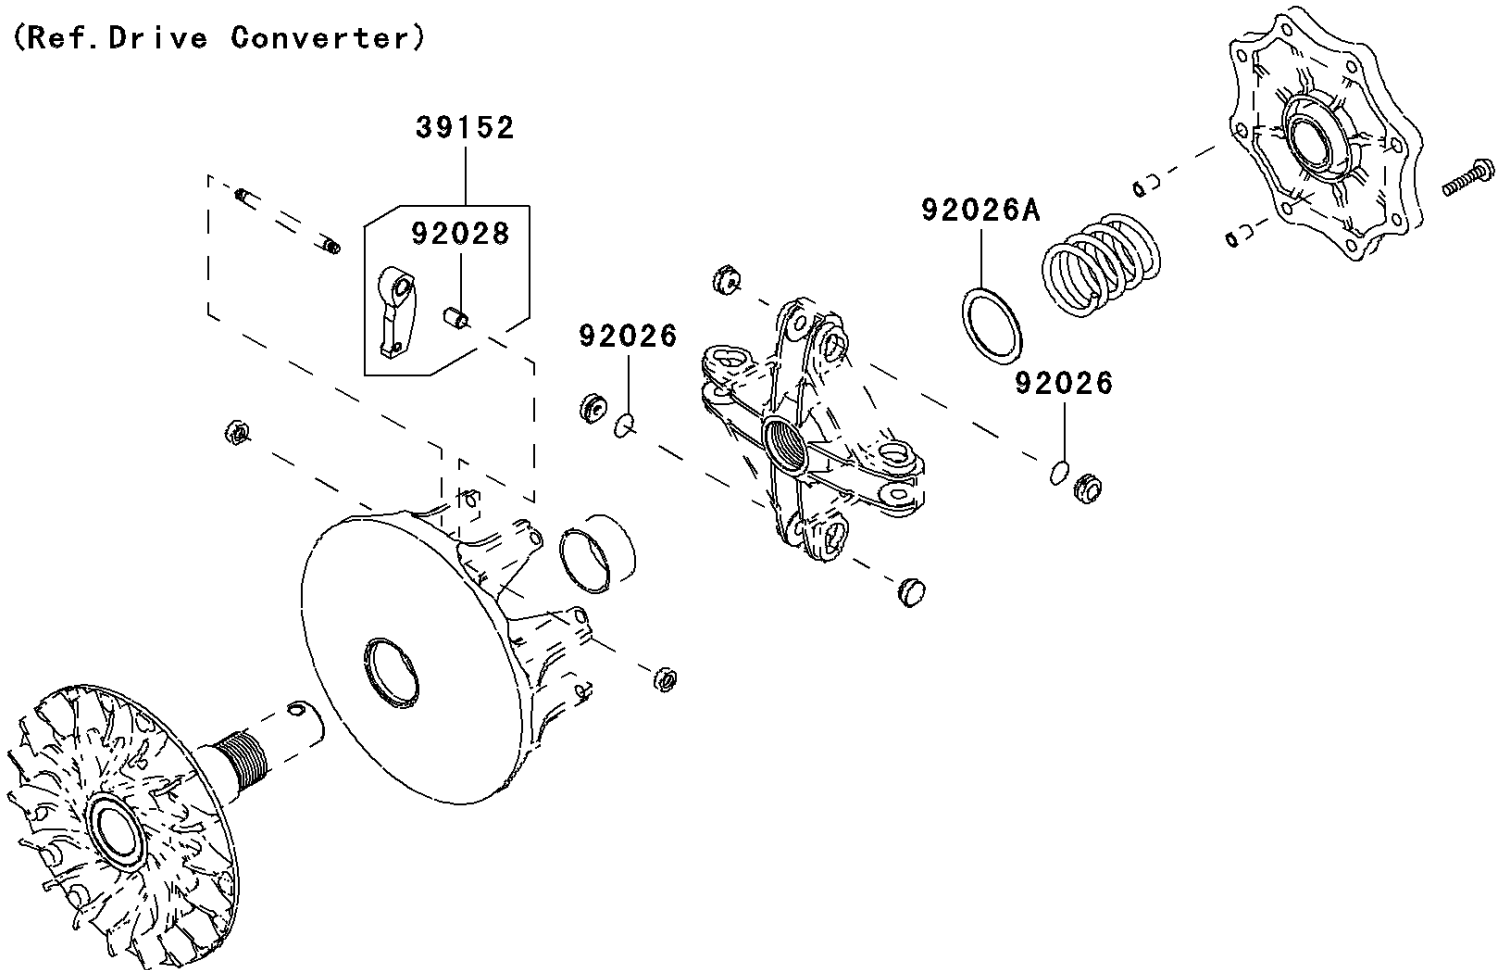

2008 Brute Force 650 4x4i Hardwoods Green HD PARTS DIAGRAM

Optional Parts(G6F-G9F)

F2890

(Ref. Drive Converter)

2008 Brute Force 650 4x4i Hardwoods Green HD PARTS LIST

Optional Parts(G6F-G9F)

ITEM NAME	PART NUMBER	QUANTITY
WEIGHT-RAMP (Ref # 39152)	39152-1088	4
SPACER,T=0.1 (Ref # 92026)	92026-0038	2
SPACER,39X49.5X1.0 (Ref # 92026A)	92026-1603	1
BUSHING (Ref # 92028)	92028-1973	4