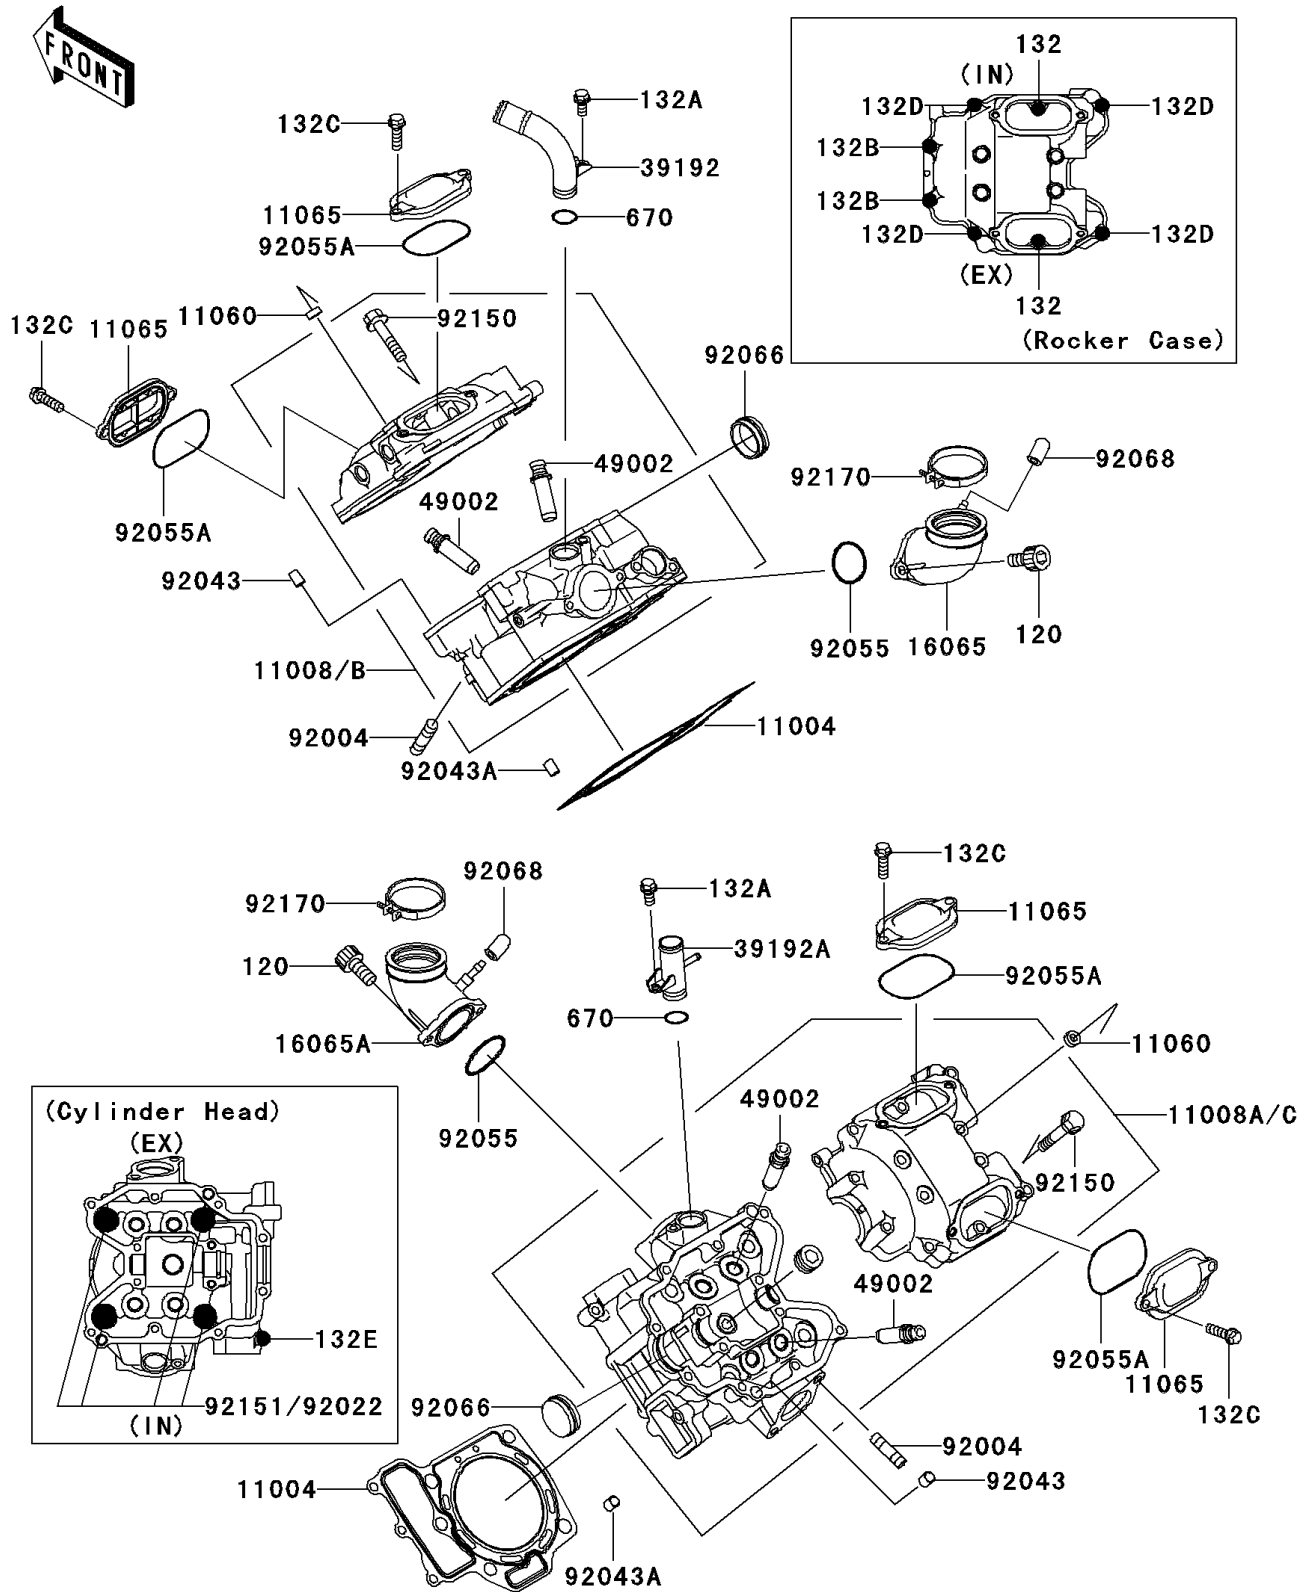

2004 Prairie 700 4x4 PARTS DIAGRAM

Cylinder Head

E1111

2004 Prairie 700 4x4 PARTS LIST

Cylinder Head

ITEM NAME	PART NUMBER	QUANTITY
BOLT-SOCKET (Ref # 120)	120Z0620	4
BOLT-FLANGED-SMALL,6X25 (Ref # 132)	132H0625	4
BOLT-FLANGED-SMALL (Ref # 132A)	132Y0612	2
BOLT-FLANGED-SMALL (Ref # 132B)	132Y06130	4
BOLT-FLANGED-SMALL (Ref # 132C)	132Y0620	8
BOLT-FLANGED-SMALL (Ref # 132D)	132Y0630	8
BOLT-FLANGED-SMALL (Ref # 132E)	132Y0695	2
O RING,16MM (Ref # 670)	670B2016	2
GASKET-HEAD (Ref # 11004)	11004-1384	2
HEAD-COMP-CYLINDER,FR (Ref # 11008)	11008-0016	1
HEAD-COMP-CYLINDER,RR (Ref # 11008A)	11008-0017	1
GASKET,6.2X12X0.3 (Ref # 11060)	11060-1994	8
CAP,ROCKER CASE (Ref # 11065)	11065-1152	4
HOLDER-CARBURETOR (Ref # 16065)	16065-1370	1
HOLDER-CARBURETOR,RR (Ref # 16065A)	16065-1371	1
PIPE-WATER (Ref # 39192)	39192-1132	1
PIPE-WATER (Ref # 39192A)	39192-1133	1
GUIDE-VALVE (Ref # 49002)	49002-1097	AR
STUD,8X22 (Ref # 92004)	92004-1217	4
WASHER,11.5X20.5X1.6 (Ref # 92022)	92022-1720	8
PIN,6.2X8X14 (Ref # 92043)	92043-1263	4
PIN,10.1X12X14 (Ref # 92043A)	92043-4009	4
RING-O,38MM (Ref # 92055)	92055-1295	2
RING-O,55.6X2.4 (Ref # 92055A)	92055-1644	4
PLUG (Ref # 92066)	92066-1289	2
PLUG,12X25 (Ref # 92068)	92068-006	2
BOLT,6X55 (Ref # 92150)	92150-1302	8
BOLT (Ref # 92151)	92151-1917	8
CLAMP (Ref # 92170)	92170-1722	2