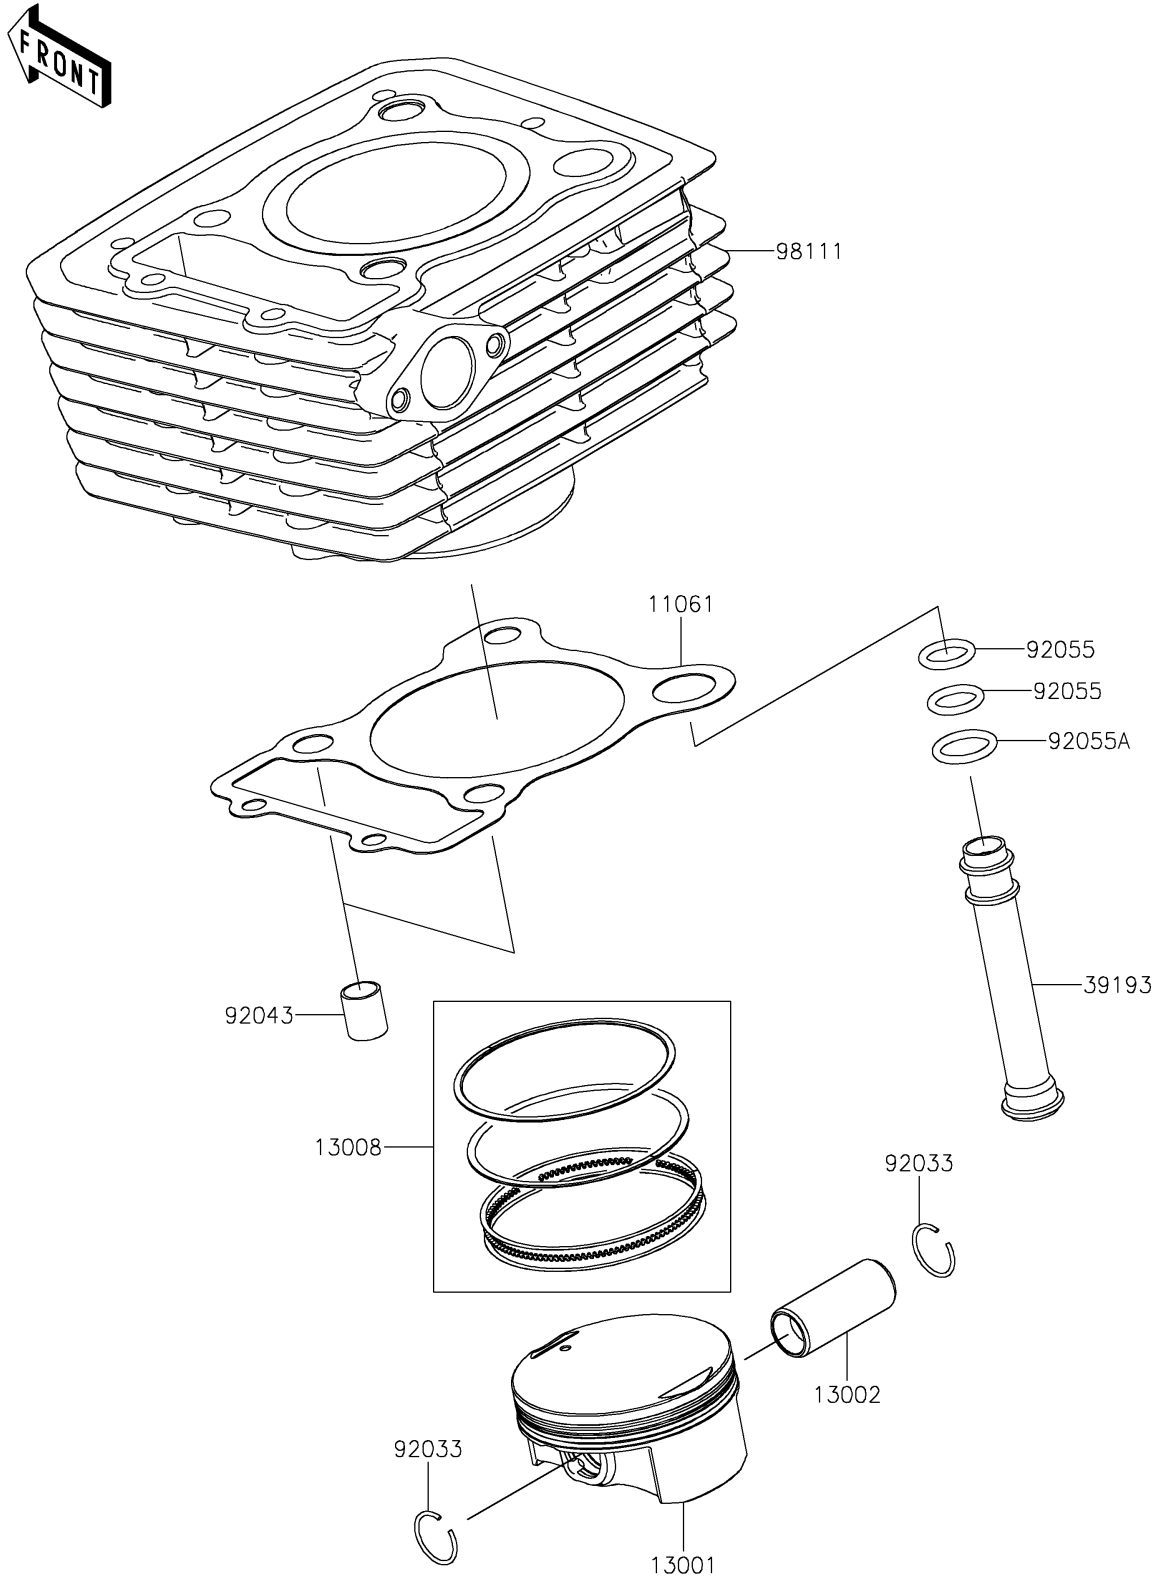

2020 KLX® 230R PARTS DIAGRAM

Cylinder/Piston(s)

E1120

2020 KLX® 230R PARTS LIST

Cylinder/Piston(s)

ITEM NAME	PART NUMBER	QUANTITY
GASKET,CYLINDER BASE (Ref # 11061)	11061-1298	1
PISTON-ENGINE (Ref # 13001)	13001-0804	1
PIN-PISTON (Ref # 13002)	13002-0718	1
RING-SET-PISTON (Ref # 13008)	13008-0580	1
PIPE-OIL (Ref # 39193)	39193-0586	1
RING-SNAP,PISTON PIN (Ref # 92033)	92033-0732	2
PIN,10.1X12X14 (Ref # 92043)	92043-4009	2
RING-O,12.3X2.4 (Ref # 92055)	92055-0918	2
RING-O,14.8X2.4 (Ref # 92055A)	92055-0919	1
CYLINDER-COMP-ENGINE (Ref # 98111)	98111-0046	1