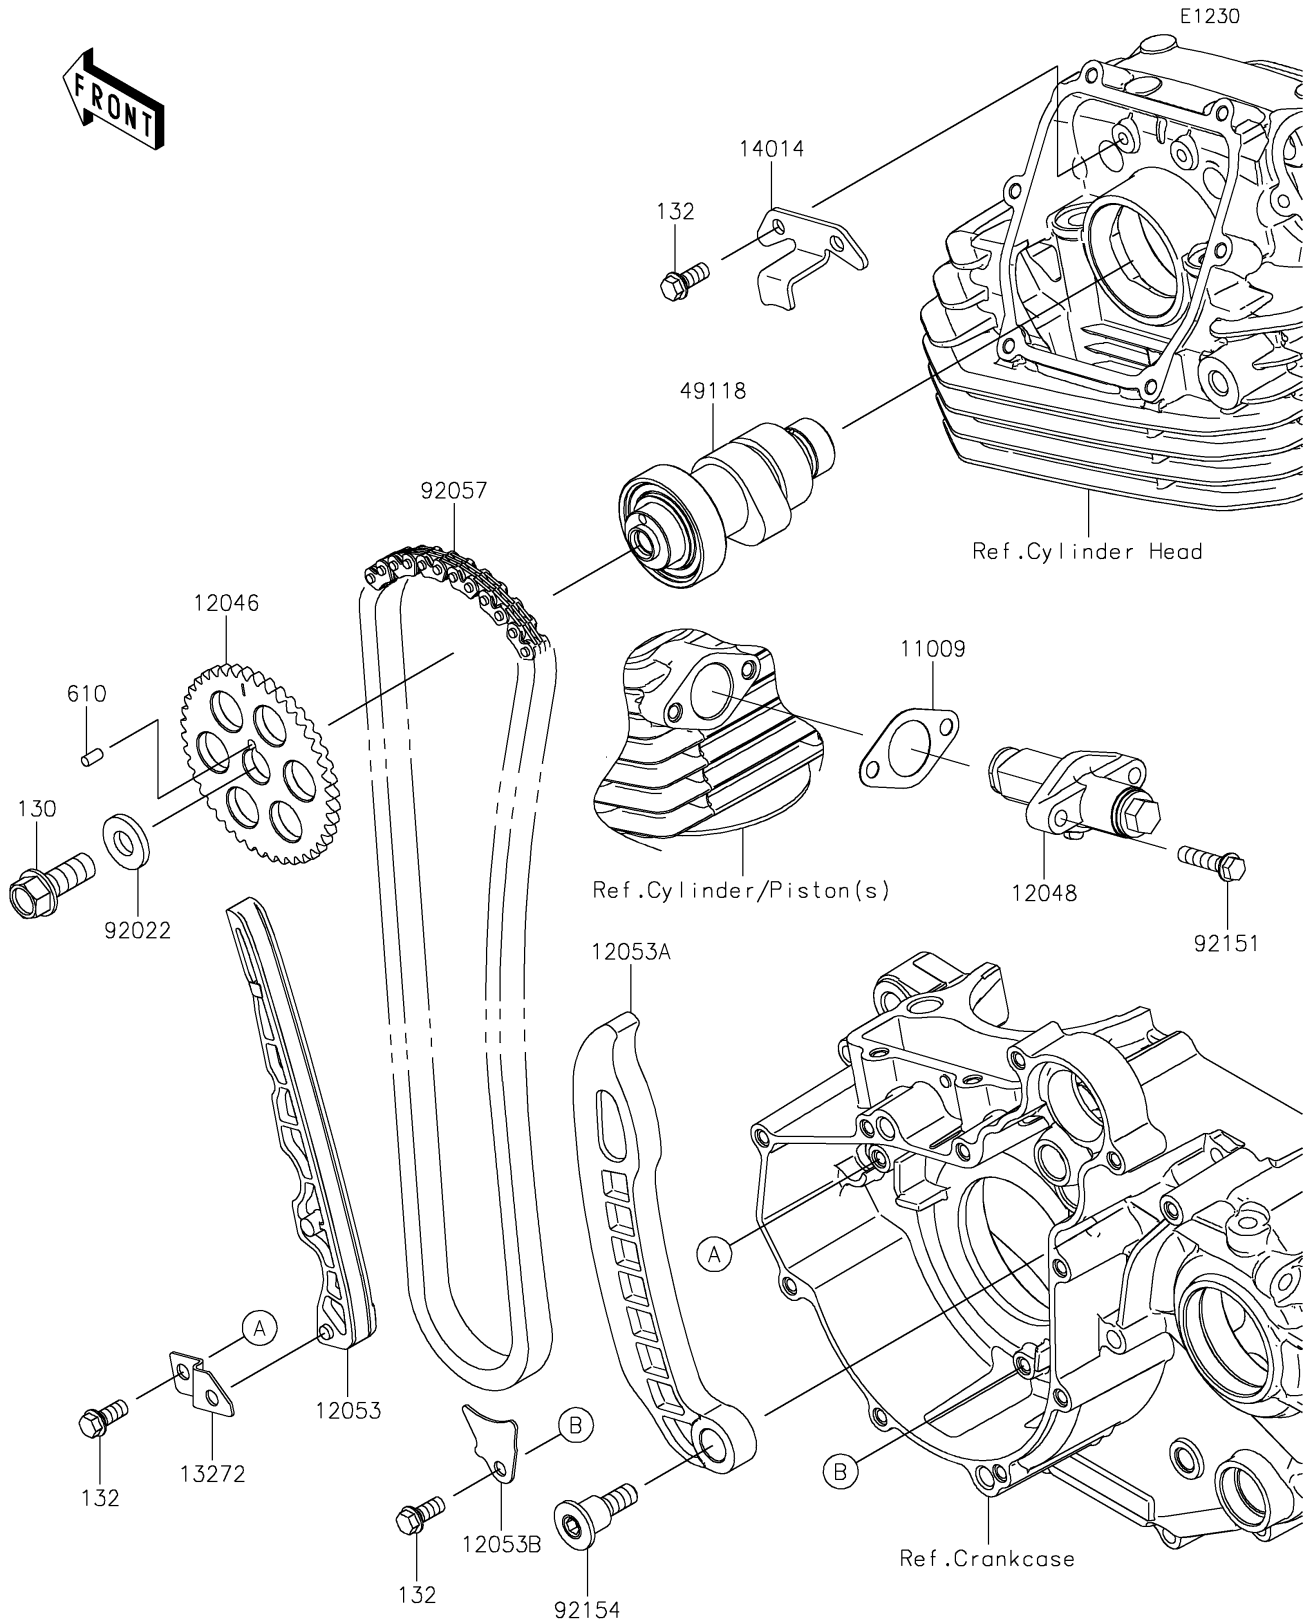

# 2020 KLX® 230R PARTS DIAGRAM

Camshaft(s)/Tensioner

# 2020 KLX® 230R PARTS LIST

Camshaft(s)/Tensioner

ITEM NAME	PART NUMBER	QUANTITY
-----------	-------------	----------