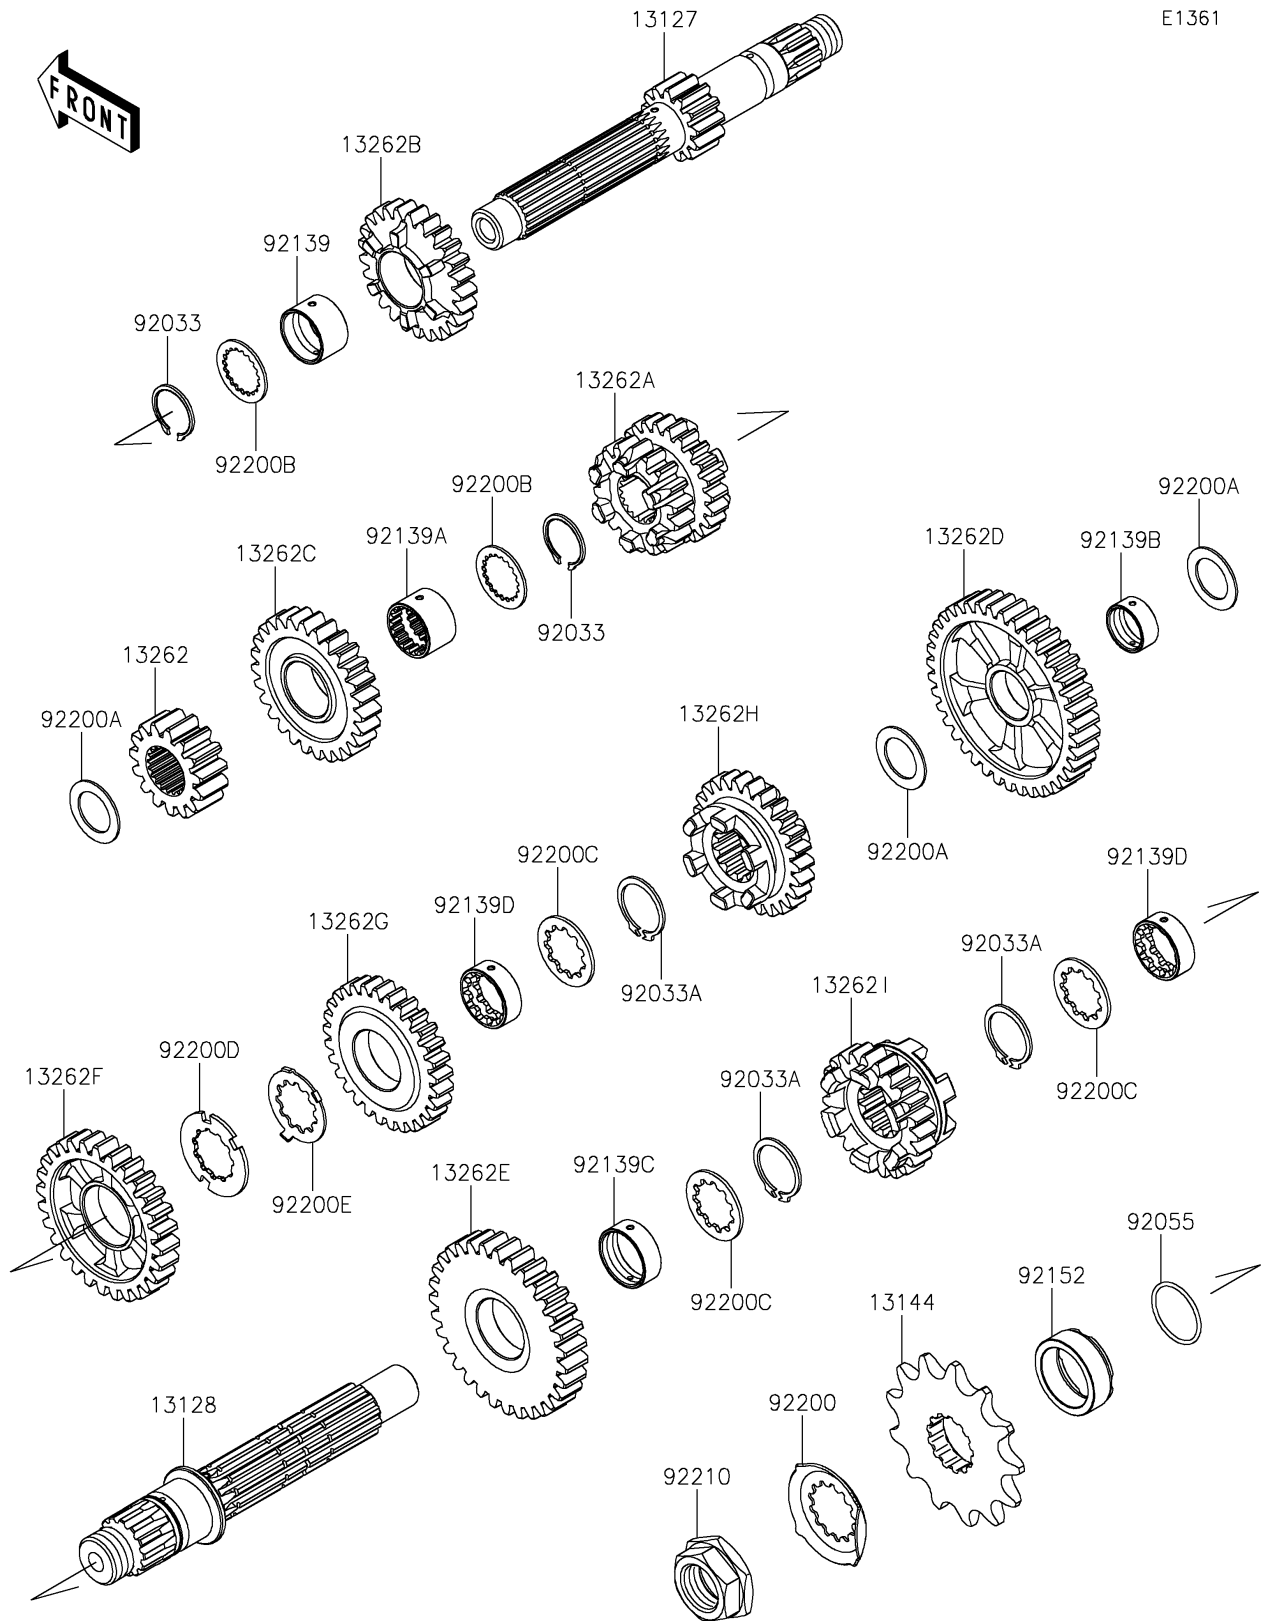

2020 KLX® 230R PARTS DIAGRAM

Transmission

E1361

2020 KLX® 230R PARTS LIST

Transmission

ITEM NAME	PART NUMBER	QUANTITY
-----------	-------------	----------