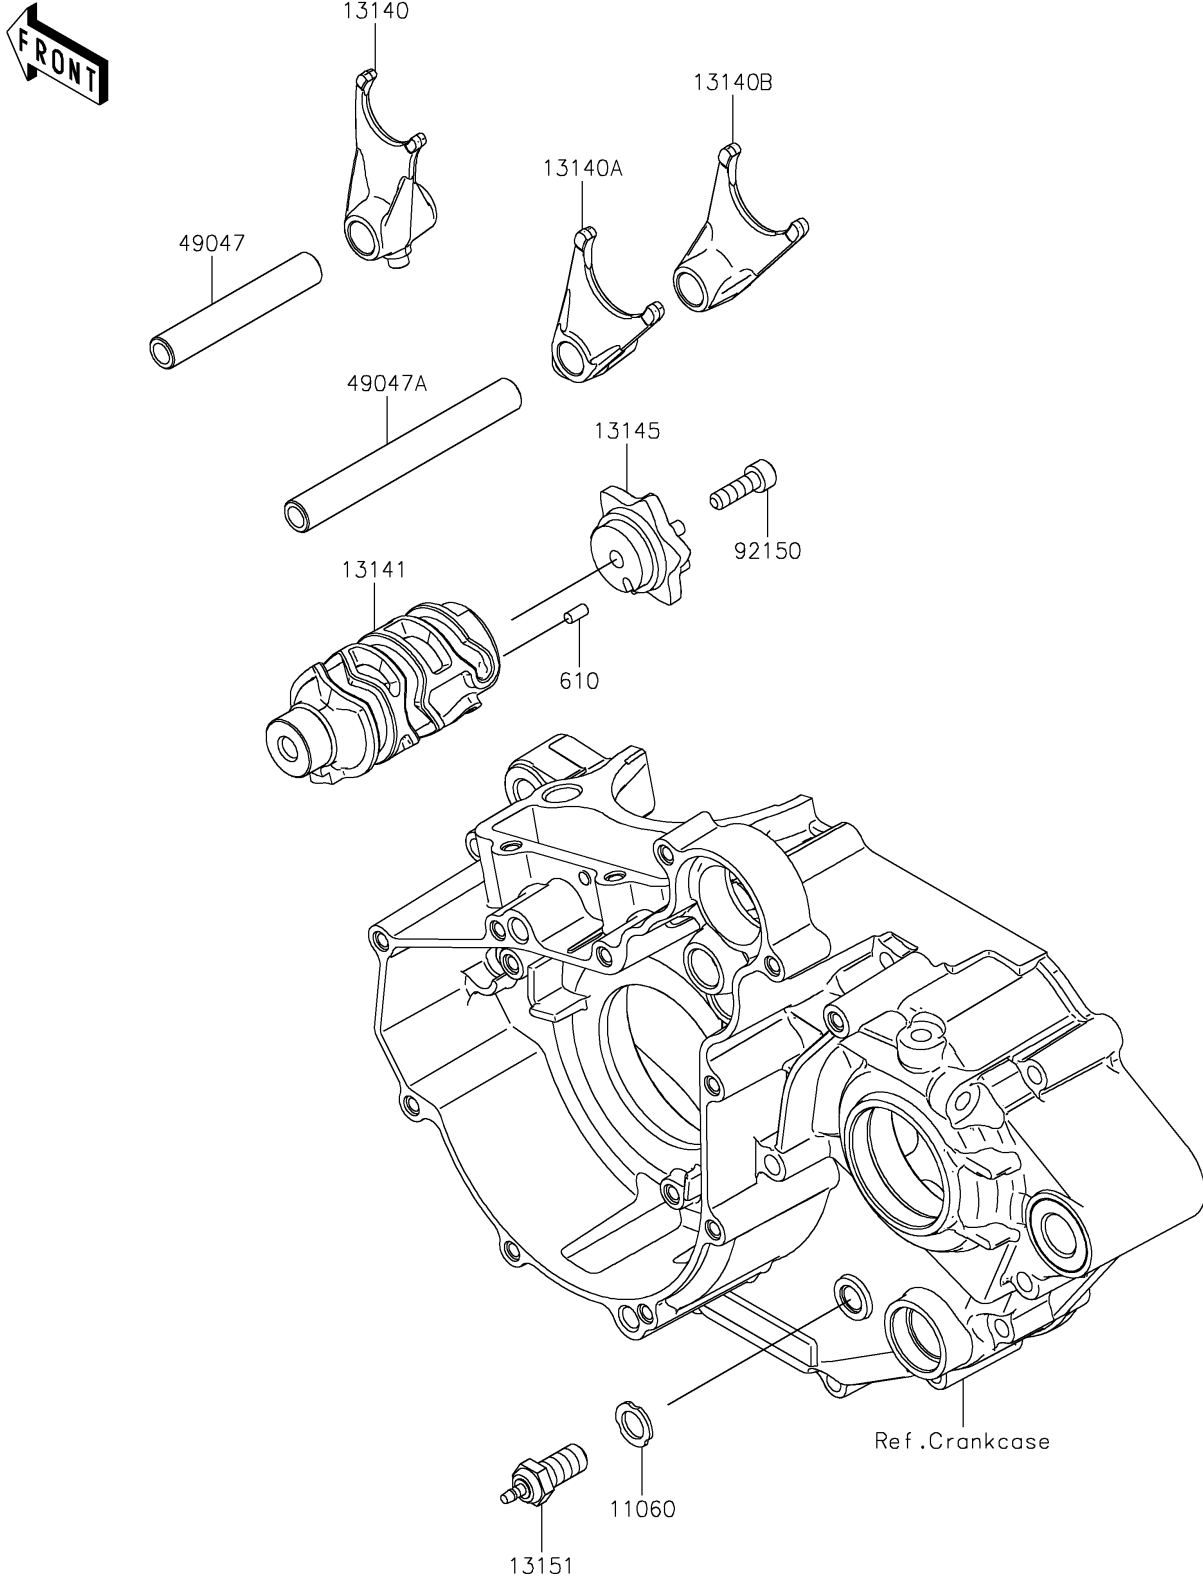

2020 KLX® 230R PARTS DIAGRAM

Gear Change Drum/Shift Fork(s)

E1362

2020 KLX® 230R PARTS LIST

Gear Change Drum/Shift Fork(s)

ITEM NAME	PART NUMBER	QUANTITY
GASKET,10.5X16X1.5 (Ref # 11060)	11060-1676	1
FORK-SHIFT,INPUT (Ref # 13140)	13140-0678	1
FORK-SHIFT,OUTPUT LH (Ref # 13140A)	13140-0679	1
FORK-SHIFT,OUTPUT RH (Ref # 13140B)	13140-0680	1
DRUM-CHANGE (Ref # 13141)	13141-0602	1
CAM-CHANGE DRUM (Ref # 13145)	13145-0574	1
SWITCH-COMP,NEUTRAL (Ref # 13151)	13151-0589	1
ROD-SHIFT,INPUT (Ref # 49047)	49047-0642	1
ROD-SHIFT,OUTPUT (Ref # 49047A)	49047-0643	1
ROLLER,4X8 (Ref # 610)	610A0408	1
BOLT,SOCKET,6X20 (Ref # 92150)	92150-1880	1