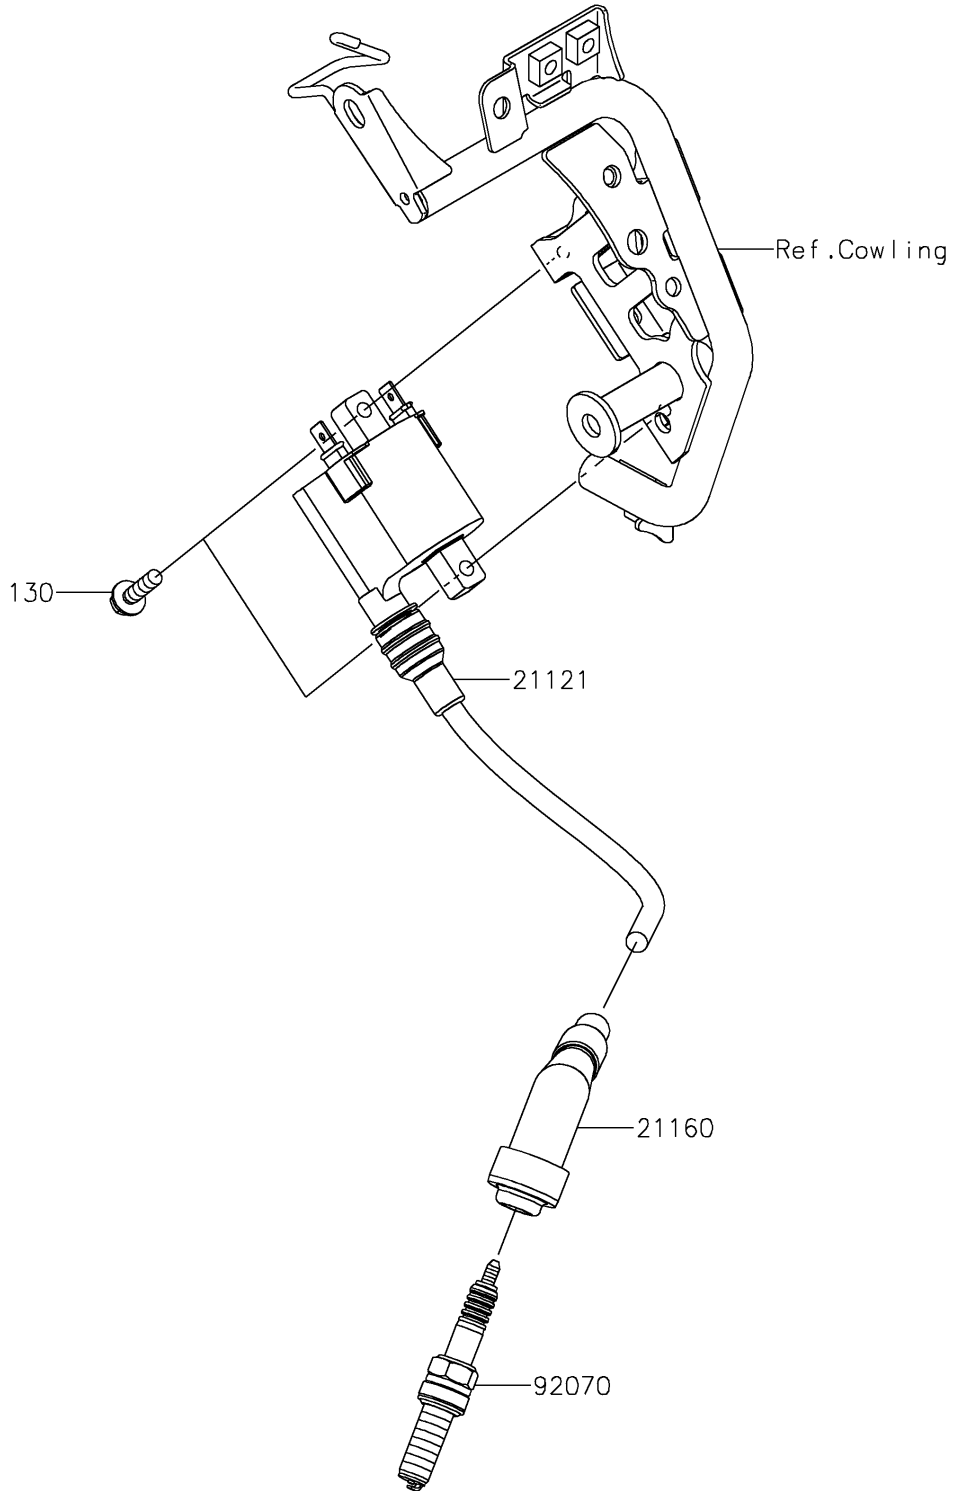

2020 KLX® 230R PARTS DIAGRAM

Ignition System

E1830

2020 KLX®230R PARTS LIST

Ignition System

ITEM NAME	PART NUMBER	QUANTITY
-----------	-------------	----------