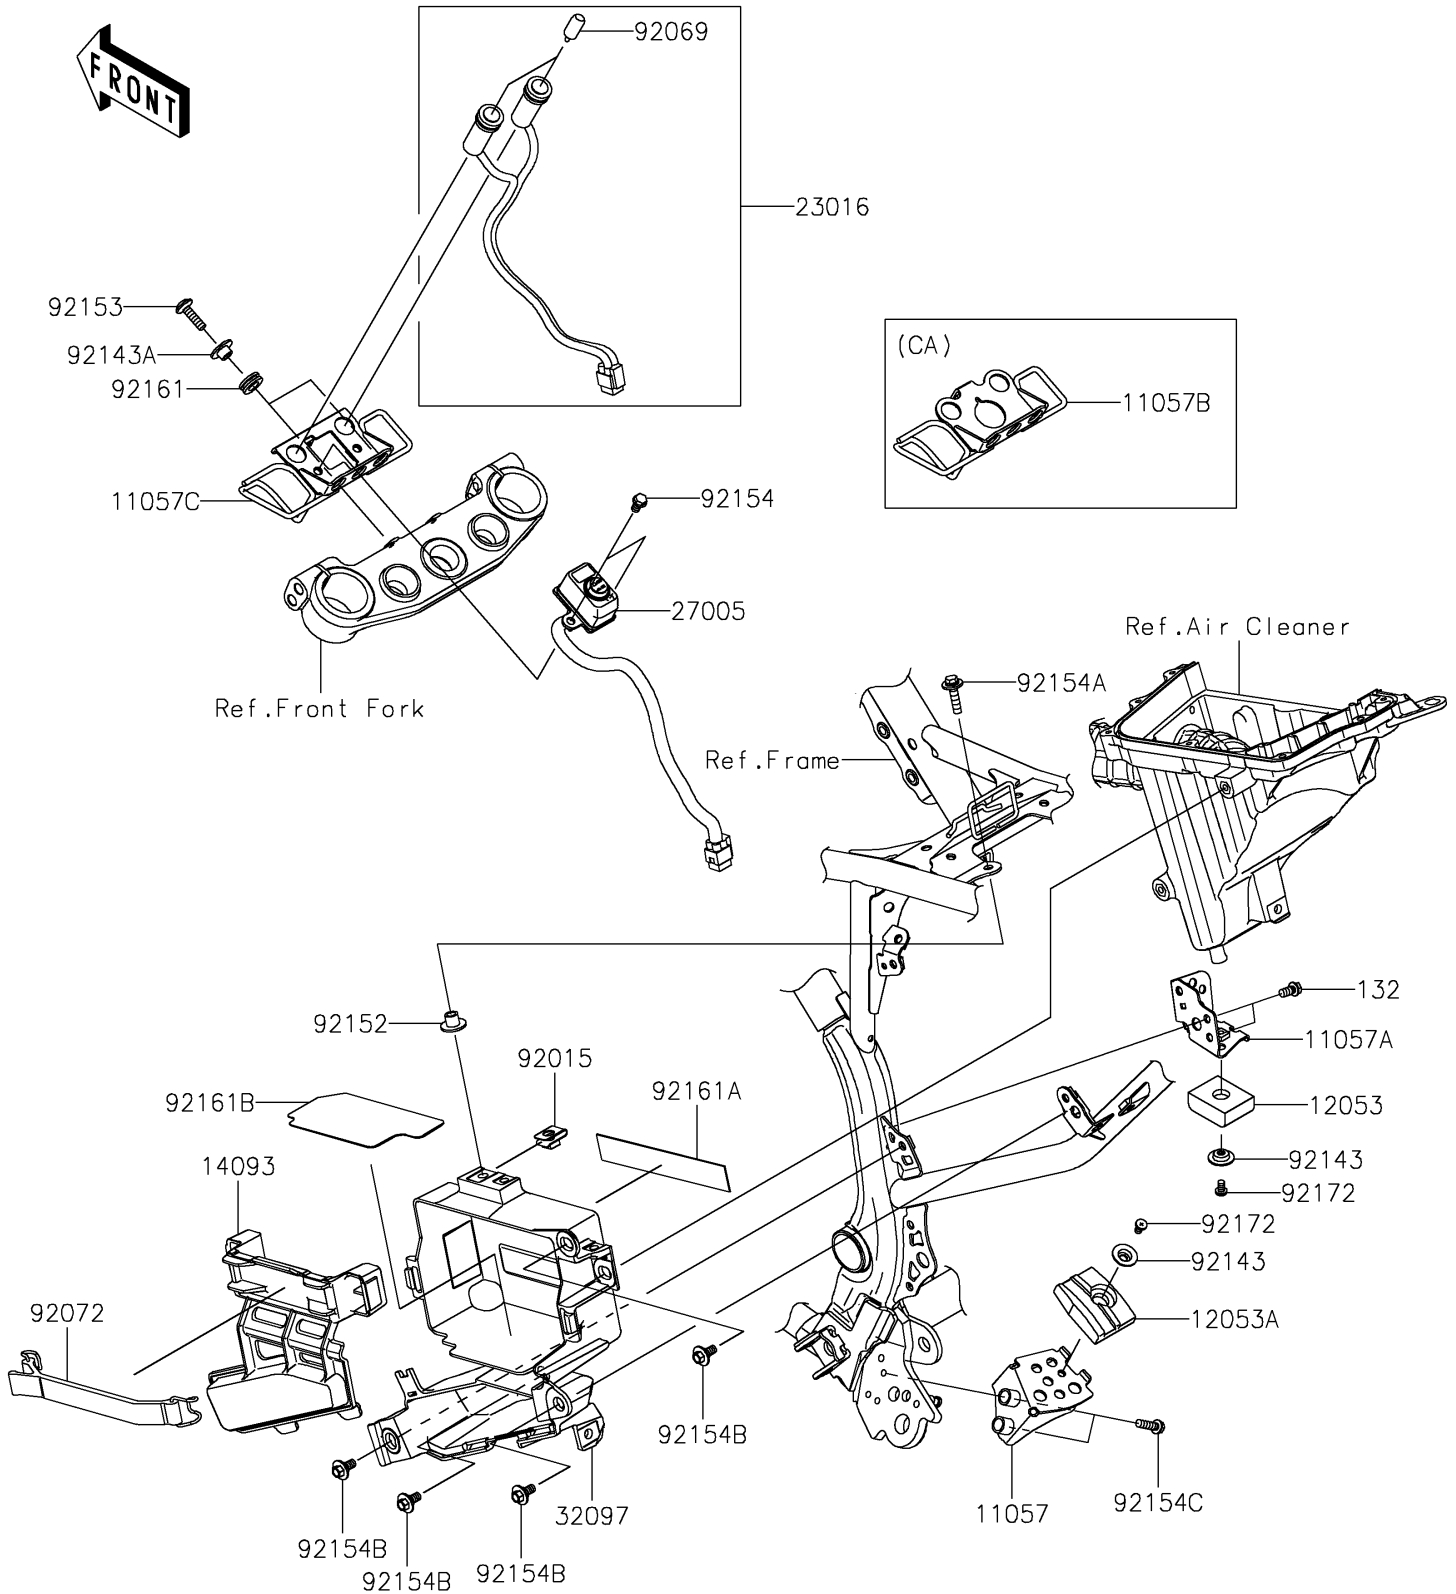

2020 KLX® 230R PARTS DIAGRAM

Frame Fittings

F2131

2020 KLX®230R PARTS LIST

Frame Fittings

| ITEM NAME | PART NUMBER | QUANTITY |
|-----------|-------------|----------|
|-----------|-------------|----------|