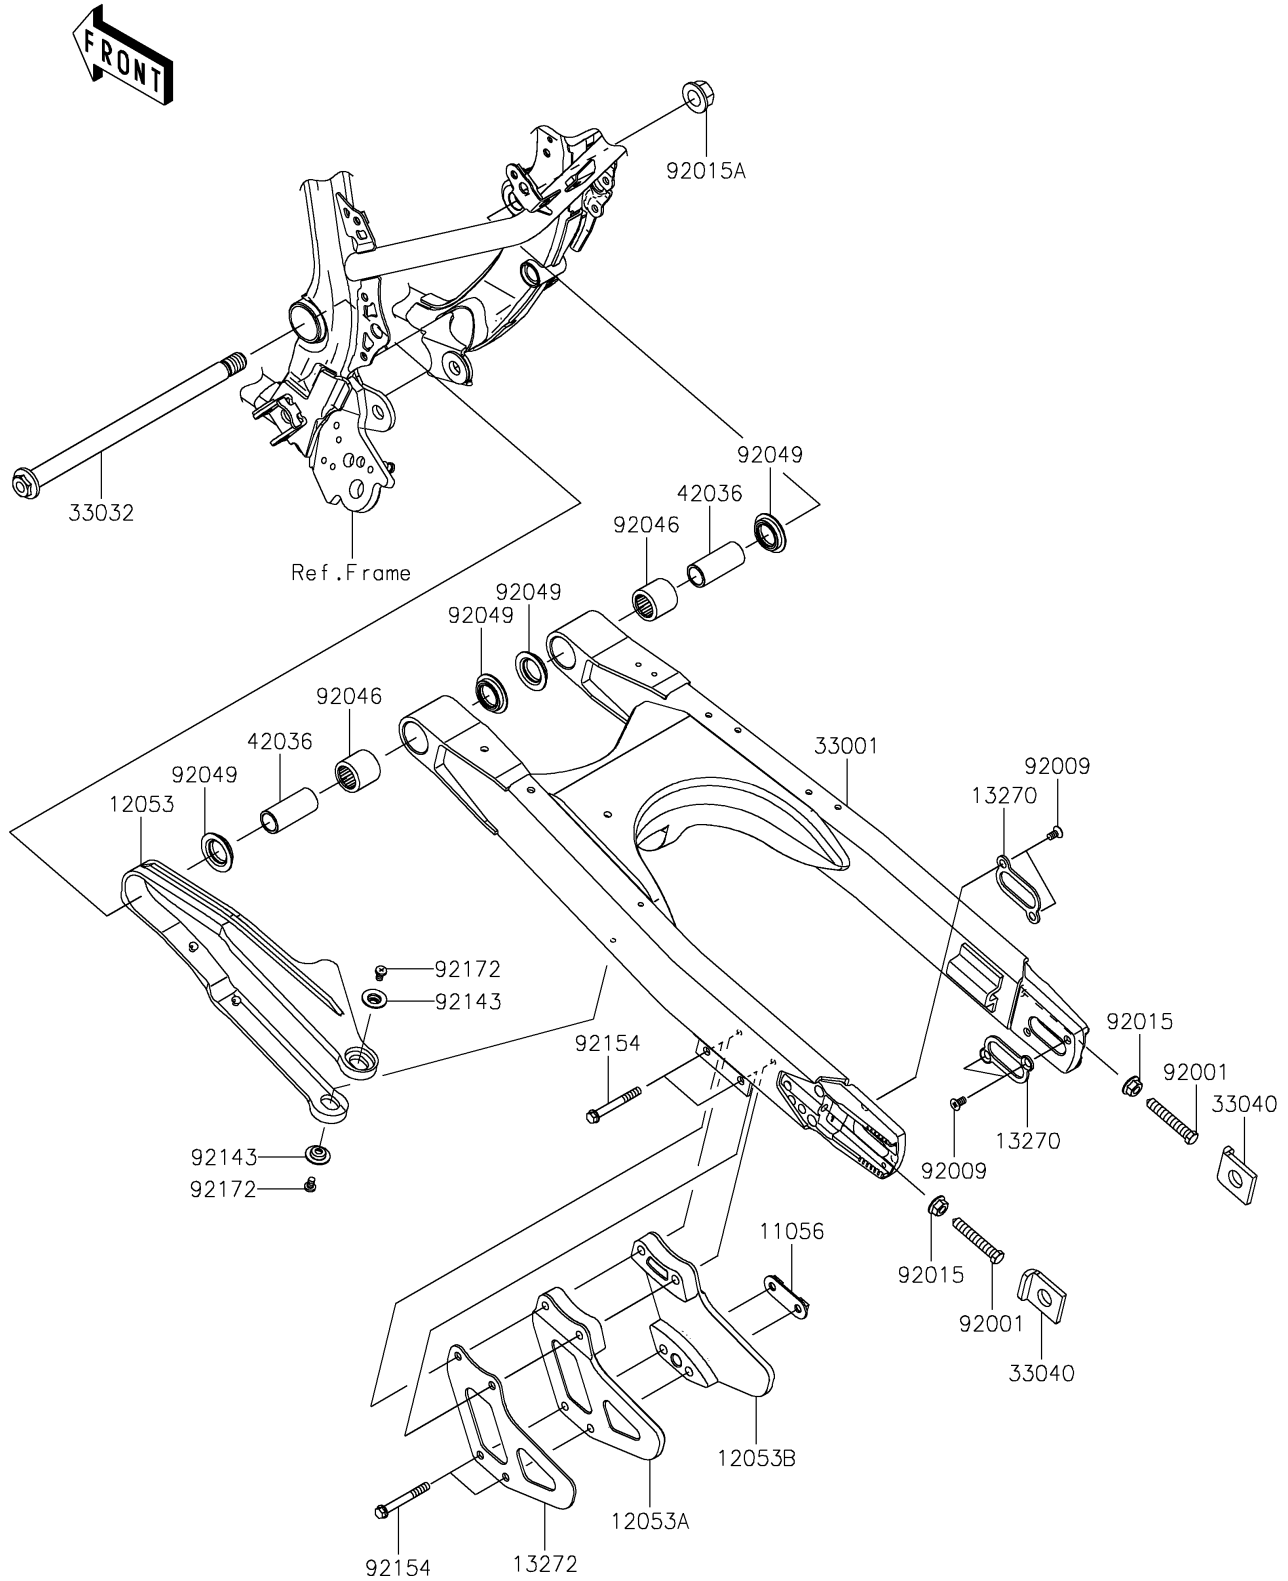

2020 KLX® 230R PARTS DIAGRAM

Swingarm

F2141

2020 KLX®230R PARTS LIST

Swingarm

ITEM NAME	PART NUMBER	QUANTITY
-----------	-------------	----------