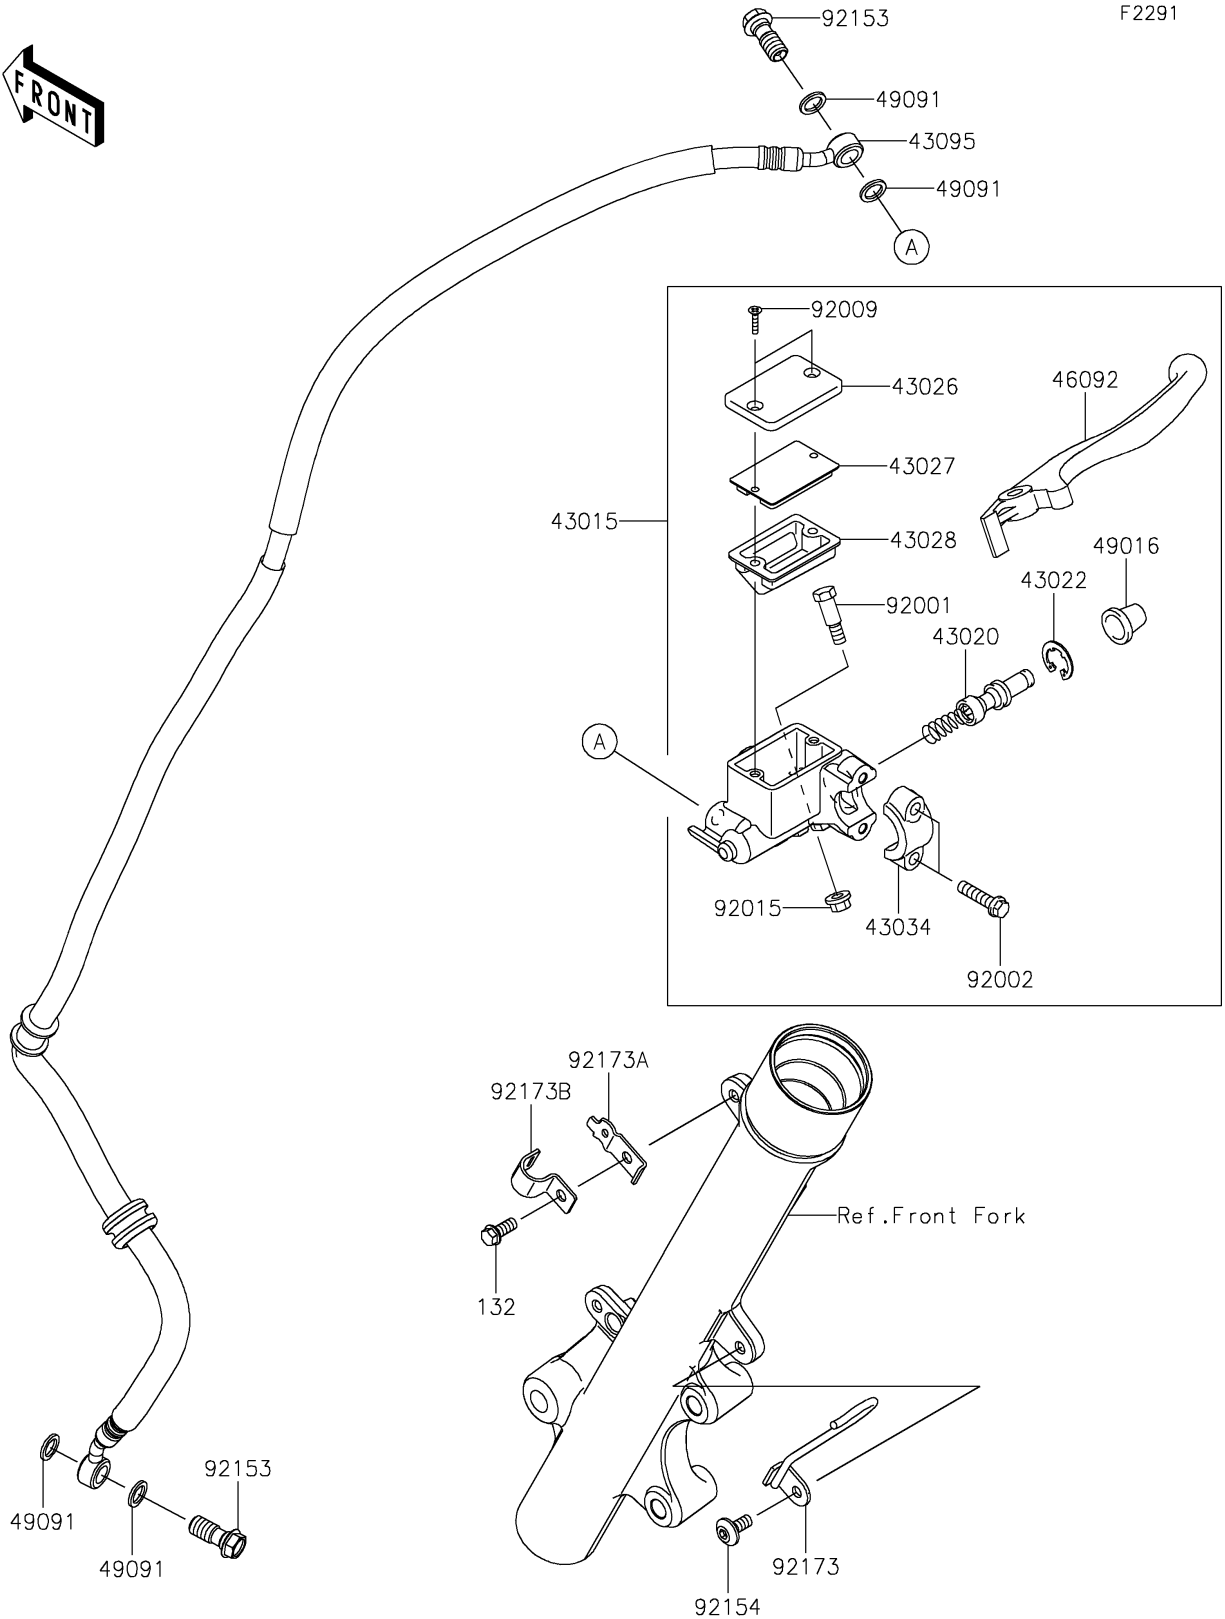

2020 KLX® 230R PARTS DIAGRAM

Front Master Cylinder

2020 KLX® 230R PARTS LIST

Front Master Cylinder

ITEM NAME	PART NUMBER	QUANTITY
BOLT-FLANGED-SMALL,6X14 (Ref # 132)	132BA0614	1
CYLINDER-ASSY-MASTER,FR (Ref # 43015)	43015-0726	1
PISTON-COMP-BRAKE (Ref # 43020)	43020-0036	1
STOPPER-BRAKE,PISTON (Ref # 43022)	43022-0004	1
CAP-BRAKE (Ref # 43026)	43026-1082	1
PLATE-DIAPHRAGM (Ref # 43027)	43027-1057	1
DIAPHRAGM (Ref # 43028)	43028-1061	1
HOLDER-BRAKE,MASTER CYLINDER (Ref # 43034)	43034-1016	1
HOSE-BRAKE,M/CYLINDER-CALIPER (Ref # 43095)	43095-1733	1
LEVER-GRIP,FRONT BRAKE (Ref # 46092)	46092-0044	1
COVER-SEAL,MASTER CYLINDER (Ref # 49016)	49016-1044	1
WASHER-SEAL,10.1X14.5X1.5 (Ref # 49091)	49091-0001	4
BOLT,FRONT BRAKE LEVER (Ref # 92001)	92001-1728	1
BOLT (Ref # 92002)	92002-1894	2
SCREW,4MM (Ref # 92009)	92009-1458	2
NUT,FLANGED,6MM,BLACK (Ref # 92015)	92015-1233	1
BOLT,OIL,L=23 (Ref # 92153)	92153-0029	2
BOLT,SOCKET,6X14 (Ref # 92154)	92154-3763	1
CLAMP,BRAKE HOSE,CALIPER (Ref # 92173)	92173-1972	1
CLAMP,BRAKE HOSE,FORK (Ref # 92173A)	92173-1974	1
CLAMP,BRAKE HOSE,FORK (Ref # 92173B)	92173-1975	1