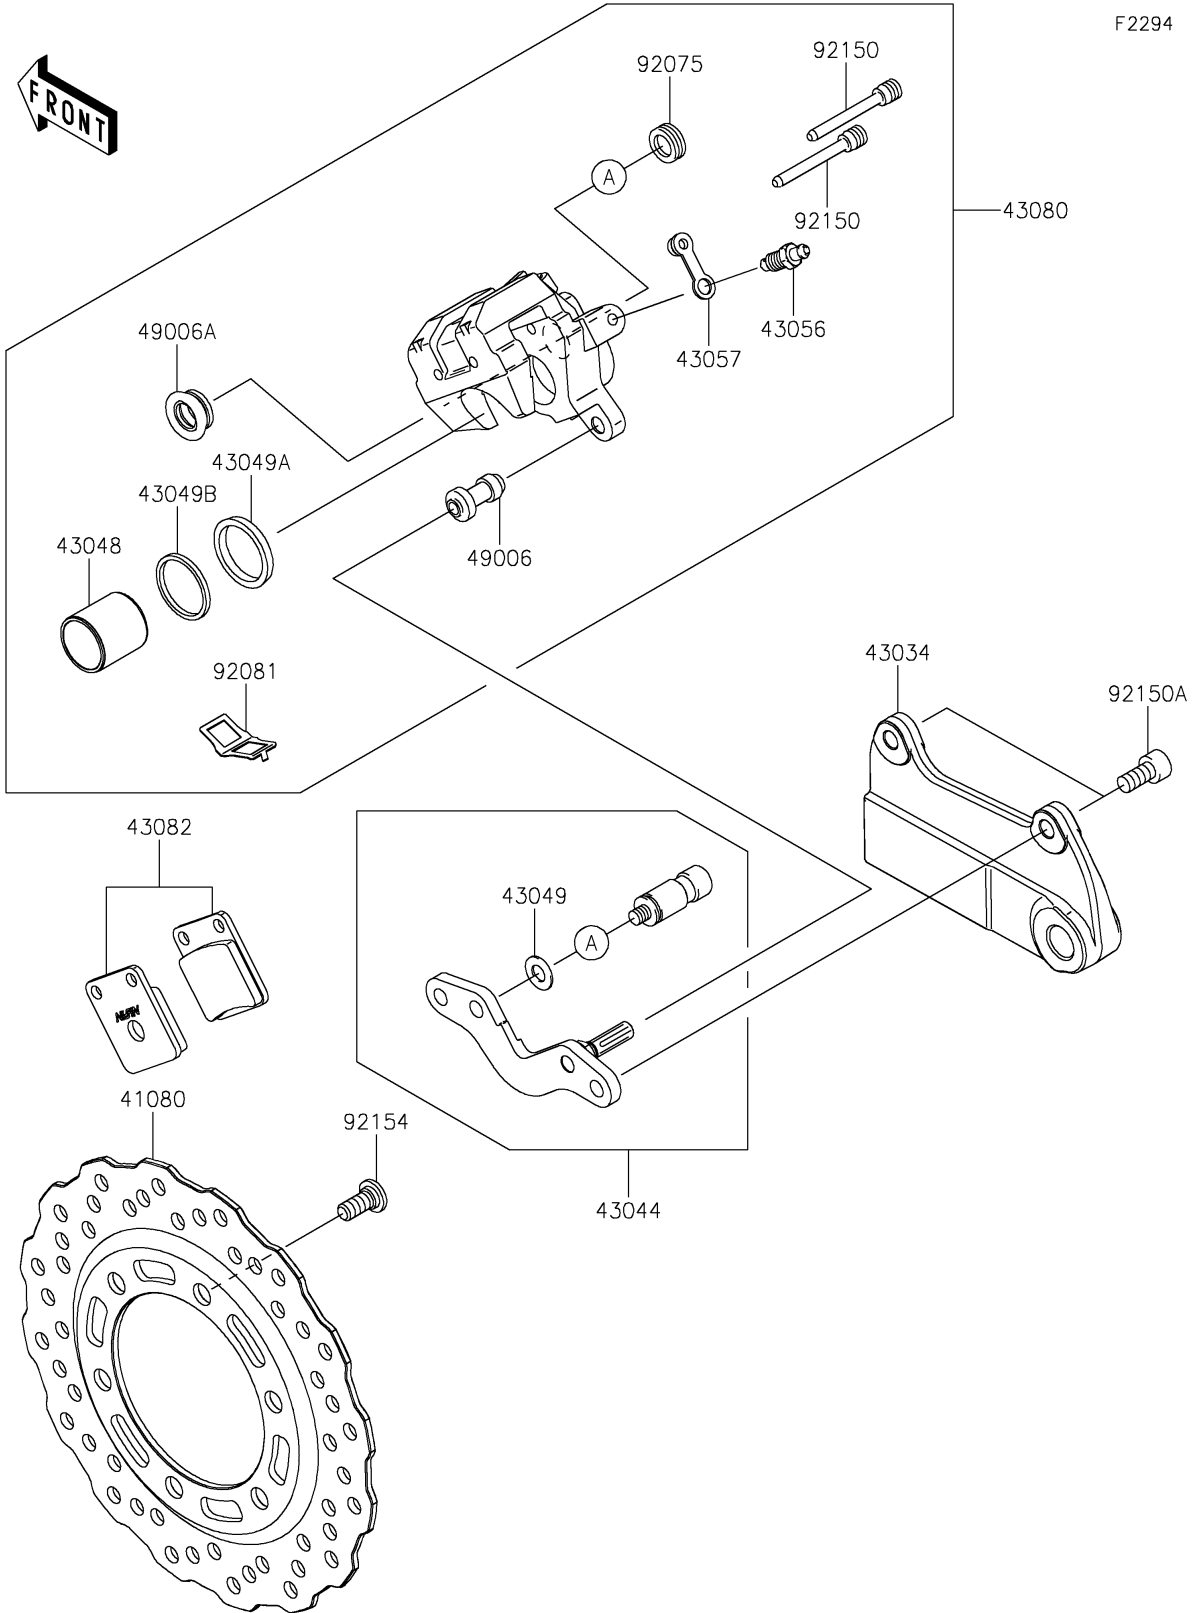

2020 KLX® 230R PARTS DIAGRAM

Rear Brake

2020 KLX® 230R PARTS LIST

Rear Brake

ITEM NAME	PART NUMBER	QUANTITY
DISC,RR (Ref # 41080)	41080-0702	1
HOLDER-BRAKE,RR (Ref # 43034)	43034-0125	1
HOLDER-COMP-CALIPER,RR (Ref # 43044)	43044-1076	1
PISTON-CALIPER (Ref # 43048)	43048-1090	1
PACKING (Ref # 43049)	43049-1025	1
PACKING,PISTON SEAL (Ref # 43049A)	43049-1060	1
PACKING,PISTON SEAL (Ref # 43049B)	43049-1061	1
BREATHER-BRAKE (Ref # 43056)	43056-0004	1
CAP-BREATHER (Ref # 43057)	43057-1001	1
CALIPER-SUB-ASSY,RR (Ref # 43080)	43080-0123	1
PAD-ASSY-BRAKE (Ref # 43082)	43082-0159	1
BOOT,CALIPER (Ref # 49006)	49006-1088	1
BOOT,CALIPER (Ref # 49006A)	49006-1089	1
DAMPER (Ref # 92075)	92075-1414	1
SPRING,PAD (Ref # 92081)	92081-1502	1
BOLT (Ref # 92150)	92150-1144	2
BOLT,SOCKET,8X16 (Ref # 92150A)	92150-1840	2
BOLT,SOCKET,8X18 (Ref # 92154)	92154-3951	6