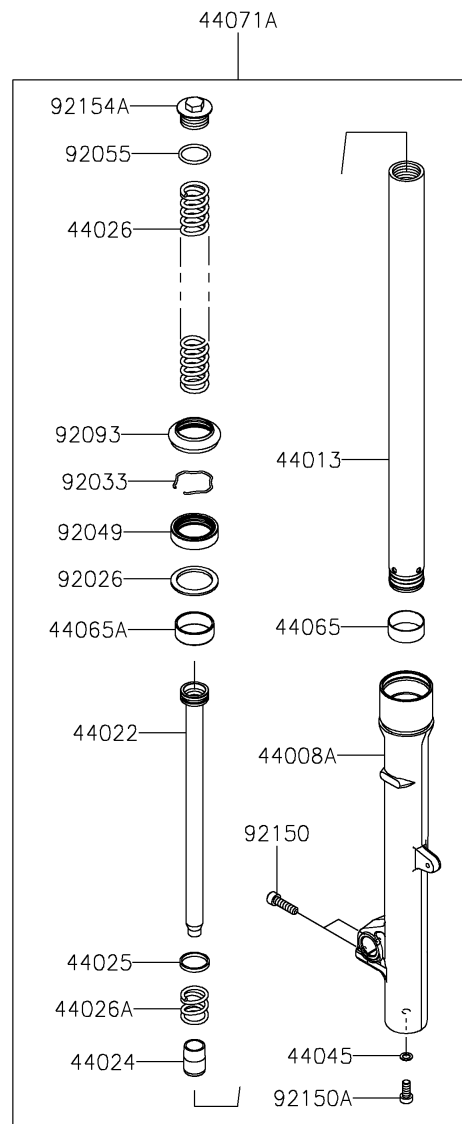

2020 KLX® 230R PARTS DIAGRAM

Front Fork

F2340

2020 KLX® 230R PARTS LIST

Front Fork

ITEM NAME	PART NUMBER	QUANTITY
BRACKET (Ref # 11057)	11057-2284	1
PIPE-FORK OUTER,LH (Ref # 44008)	44008-0089	1
PIPE-FORK OUTER,RH (Ref # 44008A)	44008-0090	1
PIPE-FORK INNER (Ref # 44013)	44013-0341	2
CYLINDER-FORK (Ref # 44022)	44022-0048	2
CAP-OIL-LOCK (Ref # 44024)	44024-0016	2
RING-FORK PISTON (Ref # 44025)	44025-1062	2
SPRING-FRONT FORK (Ref # 44026)	44026-0235	2
SPRING-FRONT FORK (Ref # 44026A)	44026-1556	2
HOLDER-FORK UNDER (Ref # 44037)	44037-0186	1
HOLDER-FORK UPPER (Ref # 44039)	44039-0190	1
GASKET,FORK CYLINDER BOLT (Ref # 44045)	44045-051	2
BUSHING-FRONT FORK (Ref # 44065)	44065-0067	2
BUSHING-FRONT FORK (Ref # 44065A)	44065-0068	2
DAMPER-ASSY,LH (Ref # 44071)	44071-1354	1
DAMPER-ASSY,RH (Ref # 44071A)	44071-1355	1
BOOT (Ref # 49006)	49006-0612	2
SPACER,FORK (Ref # 92026)	92026-1443	2
RING-SNAP (Ref # 92033)	92033-1286	2
SEAL-OIL (Ref # 92049)	92049-0734	2
RING-O (Ref # 92055)	92055-1456	2
BAND (Ref # 92072)	92072-0826	2
SEAL,FORK OUTER (Ref # 92093)	92093-1367	2
BOLT,SOCKET,8X30 (Ref # 92150)	92150-1407	2
BOLT,SOCKET,8X18 (Ref # 92150A)	92150-1432	2
BOLT,FLANGED (Ref # 92153)	92153-1397	1
BOLT (Ref # 92154)	92154-0463	8
BOLT (Ref # 92154A)	92154-3953	2
CLAMP (Ref # 92173)	92173-2246	1