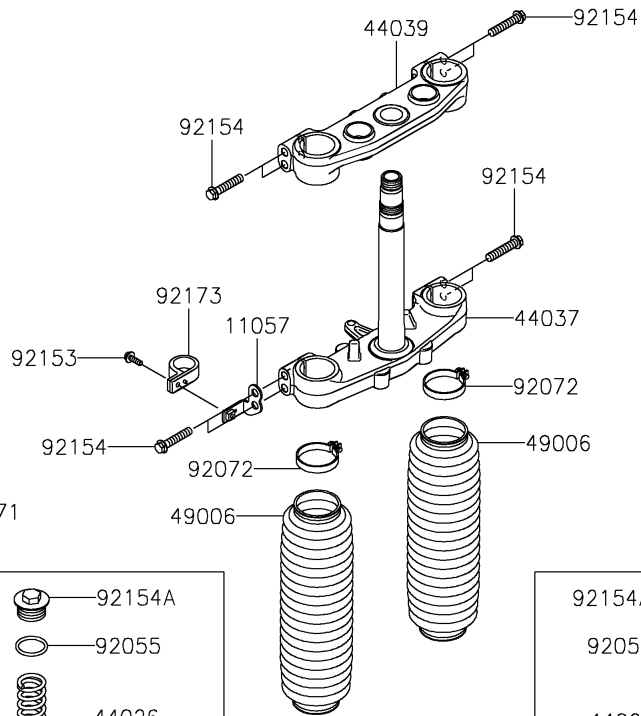

2020 KLX® 230R PARTS DIAGRAM

Front Fork

F2340

2020 KLX® 230R PARTS LIST

Front Fork

ITEM NAME	PART NUMBER	QUANTITY
BRACKET (Ref # 11057)	11057-2284	1
PIPE-FORK OUTER,LH (Ref # 44008)	44008-0089	1
PIPE-FORK OUTER,RH (Ref # 44008A)	44008-0090	1
PIPE-FORK INNER (Ref # 44013)	44013-0341	2
CYLINDER-FORK (Ref # 44022)	44022-0048	2
CAP-OIL-LOCK (Ref # 44024)	44024-0016	2
RING-FORK PISTON (Ref # 44025)	44025-1062	2
SPRING-FRONT FORK (Ref # 44026)	44026-0235	2
SPRING-FRONT FORK (Ref # 44026A)	44026-1556	2
HOLDER-FORK UNDER (Ref # 44037)	44037-0186	1
HOLDER-FORK UPPER (Ref # 44039)	44039-0190	1
GASKET,FORK CYLINDER BOLT (Ref # 44045)	44045-051	2
BUSHING-FRONT FORK (Ref # 44065)	44065-0067	2
BUSHING-FRONT FORK (Ref # 44065A)	44065-0068	2
DAMPER-ASSY,LH (Ref # 44071)	44071-1354	1
DAMPER-ASSY,RH (Ref # 44071A)	44071-1355	1
BOOT (Ref # 49006)	49006-0612	2
SPACER,FORK (Ref # 92026)	92026-1443	2
RING-SNAP (Ref # 92033)	92033-1286	2
SEAL-OIL (Ref # 92049)	92049-0734	2
RING-O (Ref # 92055)	92055-1456	2
BAND (Ref # 92072)	92072-0826	2
SEAL,FORK OUTER (Ref # 92093)	92093-1367	2
BOLT,SOCKET,8X30 (Ref # 92150)	92150-1407	2
BOLT,SOCKET,8X18 (Ref # 92150A)	92150-1432	2
BOLT,FLANGED (Ref # 92153)	92153-1397	1
BOLT (Ref # 92154)	92154-0463	8
BOLT (Ref # 92154A)	92154-3953	2
CLAMP (Ref # 92173)	92173-2246	1