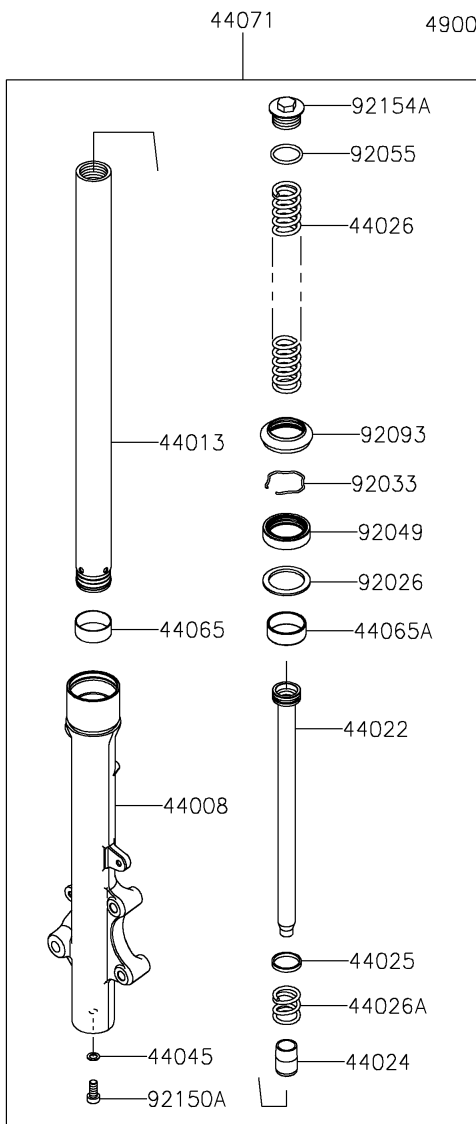

2020 KLX® 230R PARTS DIAGRAM

Front Fork

F2340

2020 KLX® 230R PARTS LIST

Front Fork

ITEM NAME	PART NUMBER	QUANTITY
BRACKET (Ref # 11057)	11057-2284	1
PIPE-FORK OUTER,LH (Ref # 44008)	44008-0089	1
PIPE-FORK OUTER,RH (Ref # 44008A)	44008-0090	1
PIPE-FORK INNER (Ref # 44013)	44013-0341	2
CYLINDER-FORK (Ref # 44022)	44022-0048	2
CAP-OIL-LOCK (Ref # 44024)	44024-0016	2
RING-FORK PISTON (Ref # 44025)	44025-1062	2
SPRING-FRONT FORK (Ref # 44026)	44026-0235	2
SPRING-FRONT FORK (Ref # 44026A)	44026-1556	2
HOLDER-FORK UNDER (Ref # 44037)	44037-0186	1
HOLDER-FORK UPPER (Ref # 44039)	44039-0190	1
GASKET,FORK CYLINDER BOLT (Ref # 44045)	44045-051	2
BUSHING-FRONT FORK (Ref # 44065)	44065-0067	2
BUSHING-FRONT FORK (Ref # 44065A)	44065-0068	2
DAMPER-ASSY,LH (Ref # 44071)	44071-1354	1
DAMPER-ASSY,RH (Ref # 44071A)	44071-1355	1
BOOT (Ref # 49006)	49006-0612	2
SPACER,FORK (Ref # 92026)	92026-1443	2
RING-SNAP (Ref # 92033)	92033-1286	2
SEAL-OIL (Ref # 92049)	92049-0734	2
RING-O (Ref # 92055)	92055-1456	2
BAND (Ref # 92072)	92072-0826	2
SEAL,FORK OUTER (Ref # 92093)	92093-1367	2
BOLT,SOCKET,8X30 (Ref # 92150)	92150-1407	2
BOLT,SOCKET,8X18 (Ref # 92150A)	92150-1432	2
BOLT,FLANGED (Ref # 92153)	92153-1397	1
BOLT (Ref # 92154)	92154-0463	8
BOLT (Ref # 92154A)	92154-3953	2
CLAMP (Ref # 92173)	92173-2246	1