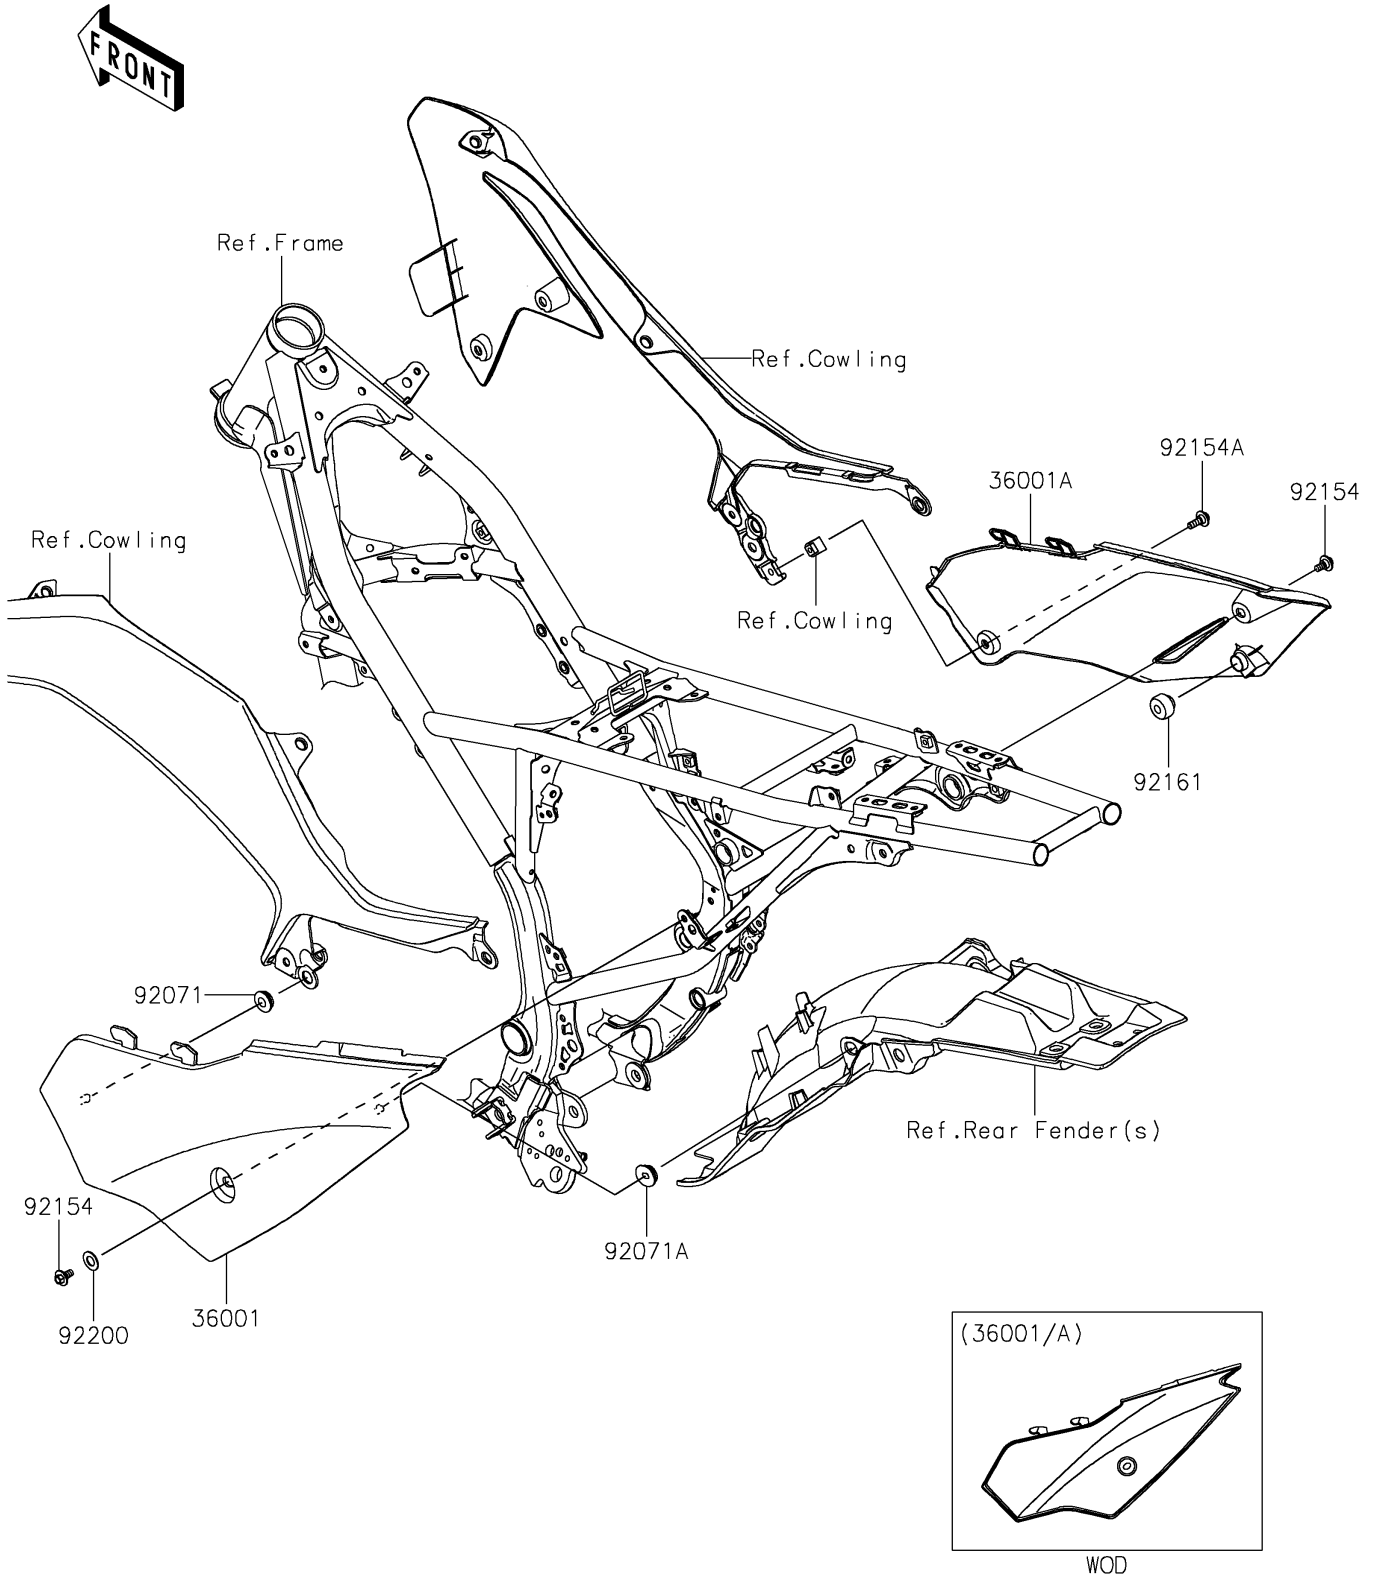

2020 KLX® 230R PARTS DIAGRAM

Side Covers

F2611

2020 KLX® 230R PARTS LIST

Side Covers

ITEM NAME	PART NUMBER	QUANTITY
COVER-SIDE,LH,B.WHITE (Ref # 36001)	36001-0678-266	1
COVER-SIDE,RH,B.WHITE (Ref # 36001A)	36001-0693-266	1
GROMMET (Ref # 92071)	92071-0794	1
GROMMET (Ref # 92071A)	92071-0795	1
BOLT,FLANGED,6X9 (Ref # 92154)	92154-0546	2
BOLT,FLANGED,6X28 (Ref # 92154A)	92154-1739	1
DAMPER (Ref # 92161)	92161-1783	1
WASHER,10.5X20X1.0 (Ref # 92200)	92200-0870	1