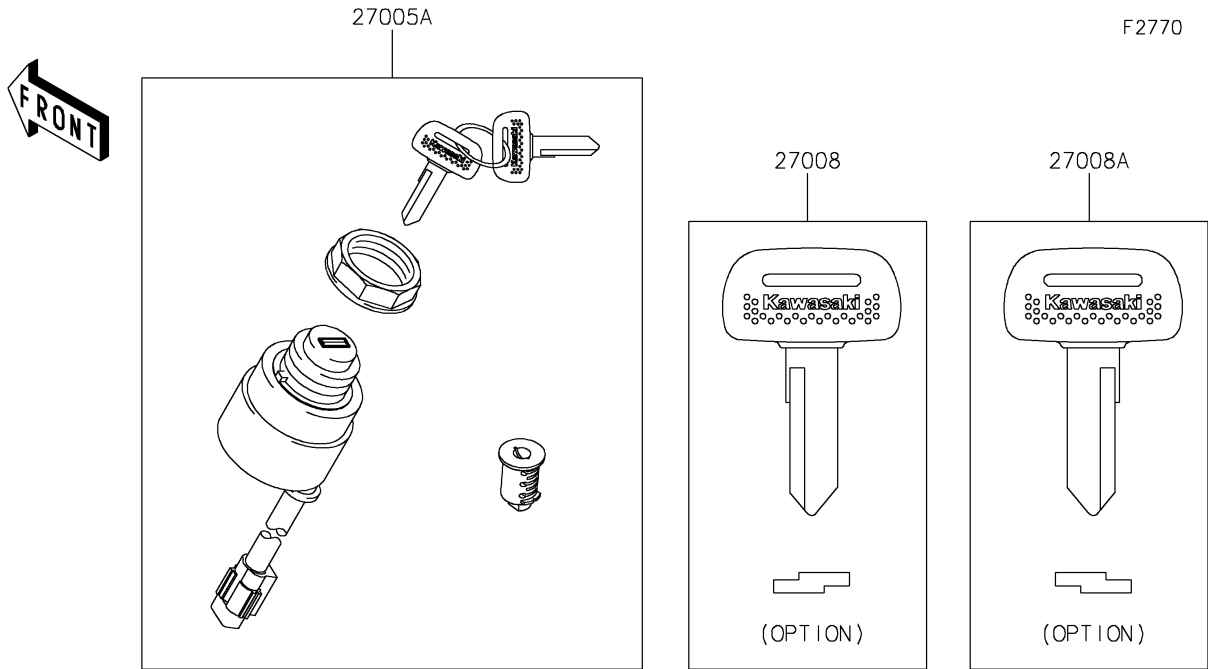

2020 KLX® 230R PARTS DIAGRAM

Ignition Switch(CA)

2020 KLX® 230R PARTS LIST

Ignition Switch(CA)

ITEM NAME	PART NUMBER	QUANTITY
ROTOR,LOCK,TANK CAP (Ref # 21007)	21007-5087	1
SWITCH-ASSY-IGNITION (Ref # 27005)	27005-0669	1
SWITCH-ASSY-IGNITION (Ref # 27005A)	27005-5169	1
KEY-LOCK,BLANK (Ref # 27008A)	27008-0657	1
NUT,IGNITION SWITCH (Ref # 92210)	92210-1264	1
KEY-LOCK,BLANK (Ref # 27008)	27008-0656	1