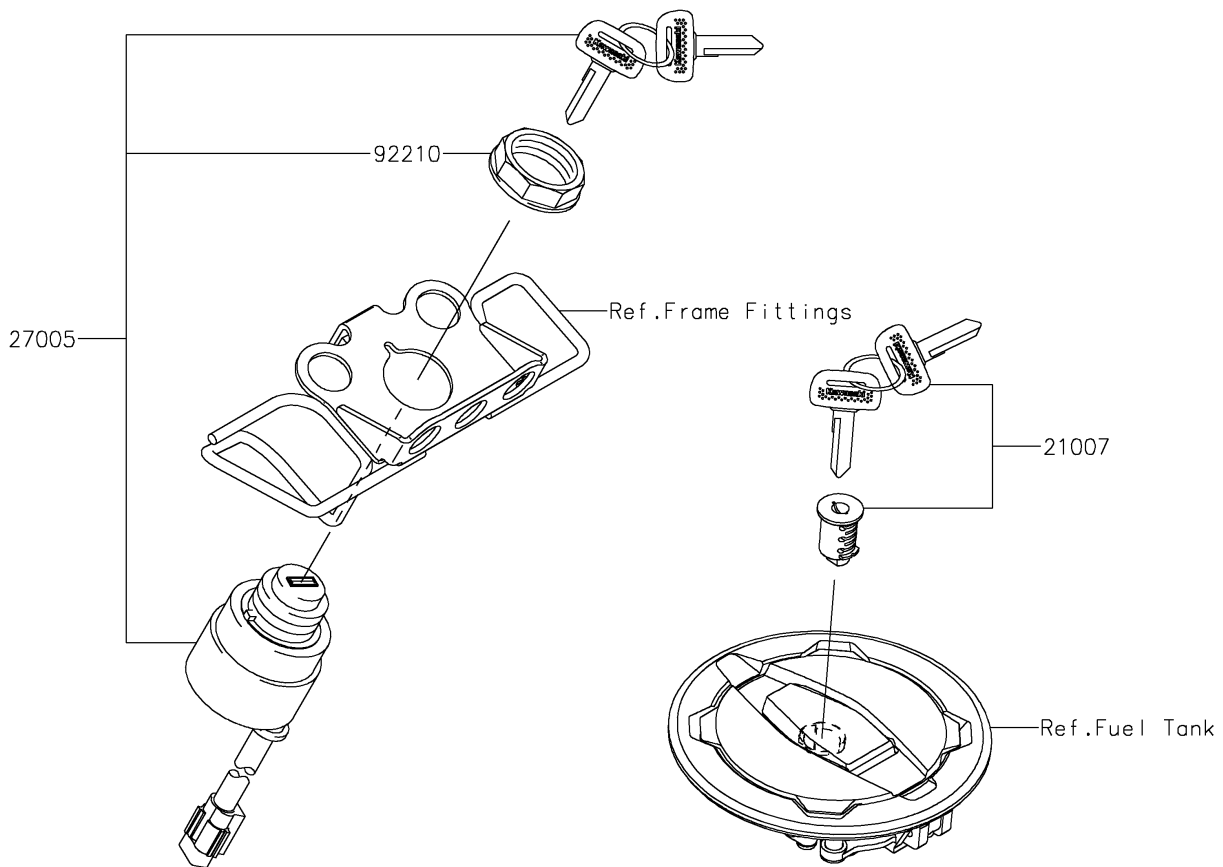

2020 KLX® 230R PARTS DIAGRAM

Ignition Switch(CA)

2020 KLX® 230R PARTS LIST

Ignition Switch(CA)

ITEM NAME	PART NUMBER	QUANTITY
ROTOR,LOCK,TANK CAP (Ref # 21007)	21007-5087	1
SWITCH-ASSY-IGNITION (Ref # 27005)	27005-0669	1
SWITCH-ASSY-IGNITION (Ref # 27005A)	27005-5169	1
KEY-LOCK,BLANK (Ref # 27008A)	27008-0657	1
NUT,IGNITION SWITCH (Ref # 92210)	92210-1264	1
KEY-LOCK,BLANK (Ref # 27008)	27008-0656	1