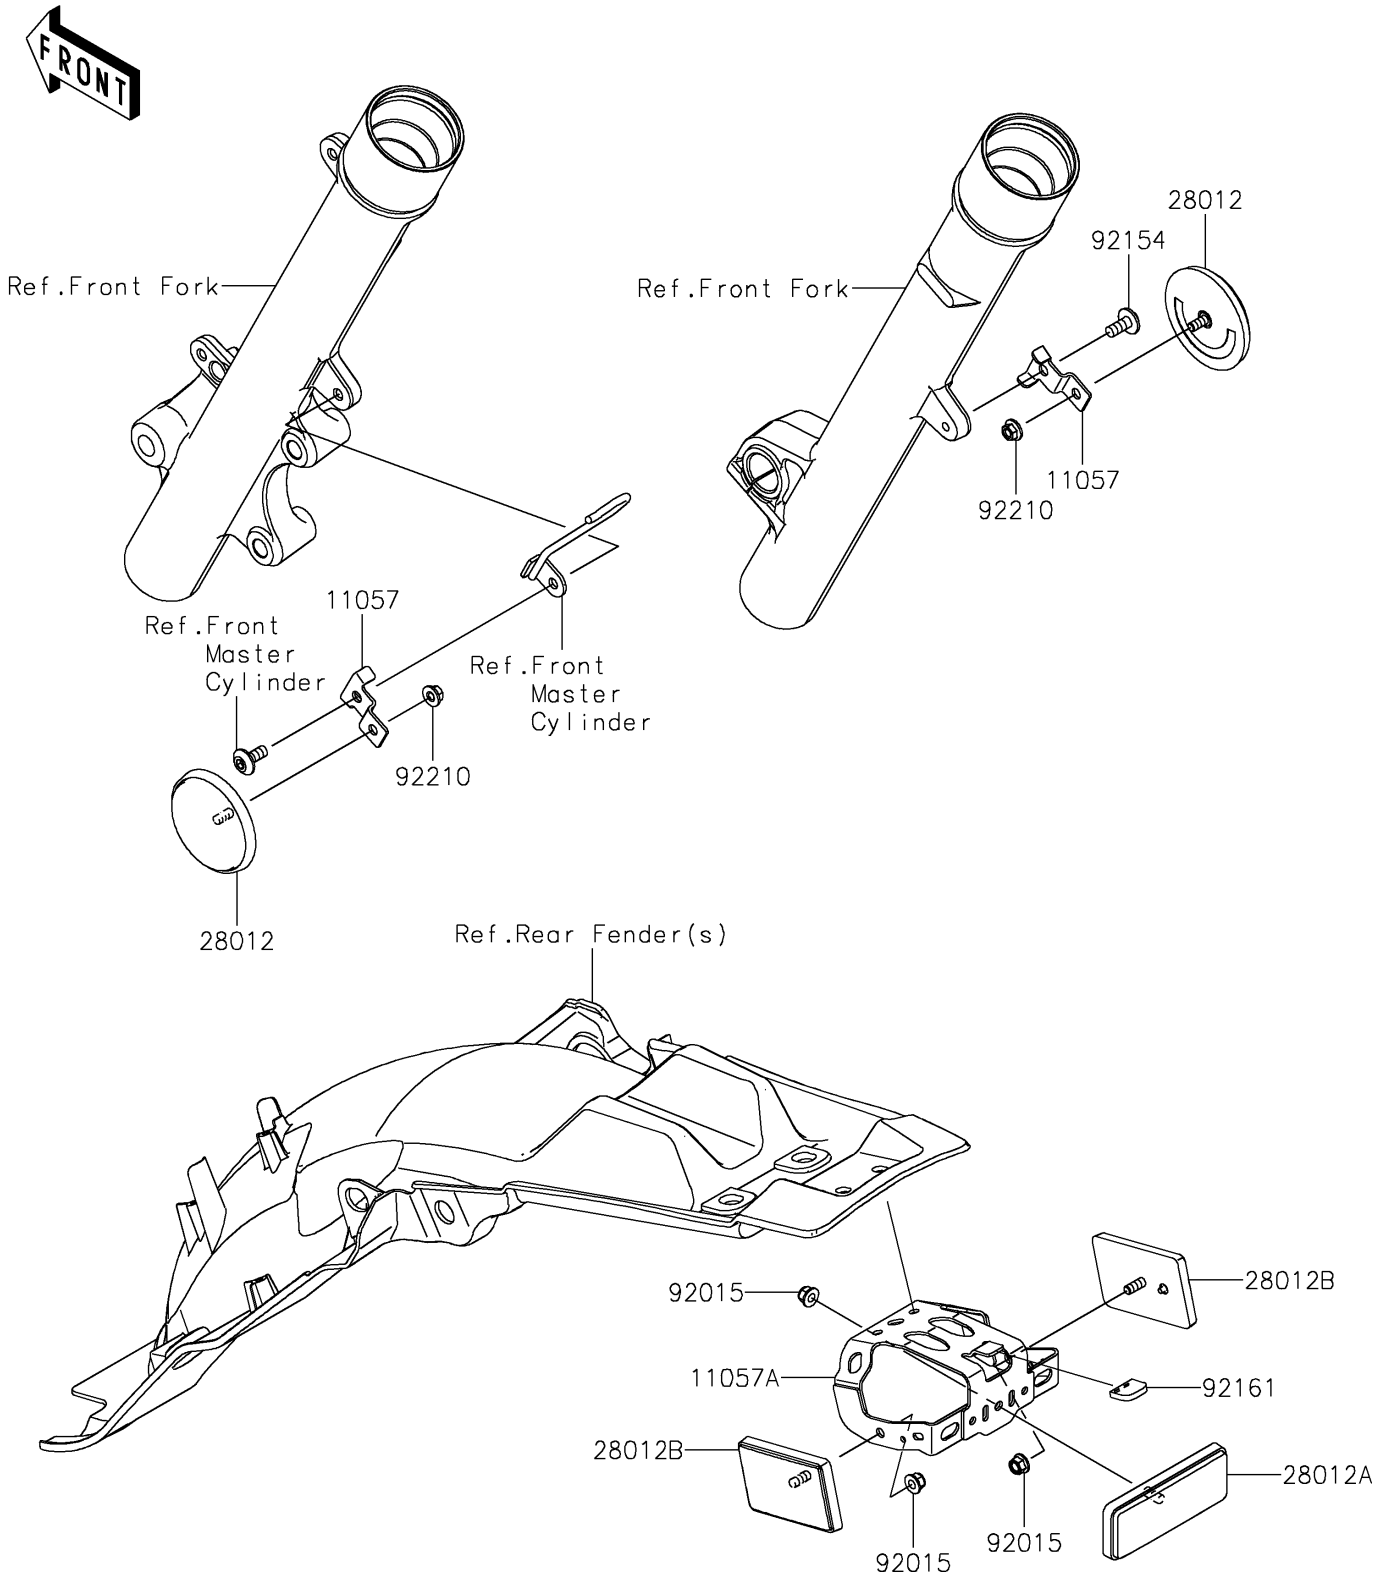

# 2020 KLX® 230R PARTS DIAGRAM

Reflectors(CN)

F2790

# 2020 KLX® 230R PARTS LIST

Reflectors(CN)

ITEM NAME	PART NUMBER	QUANTITY
-----------	-------------	----------