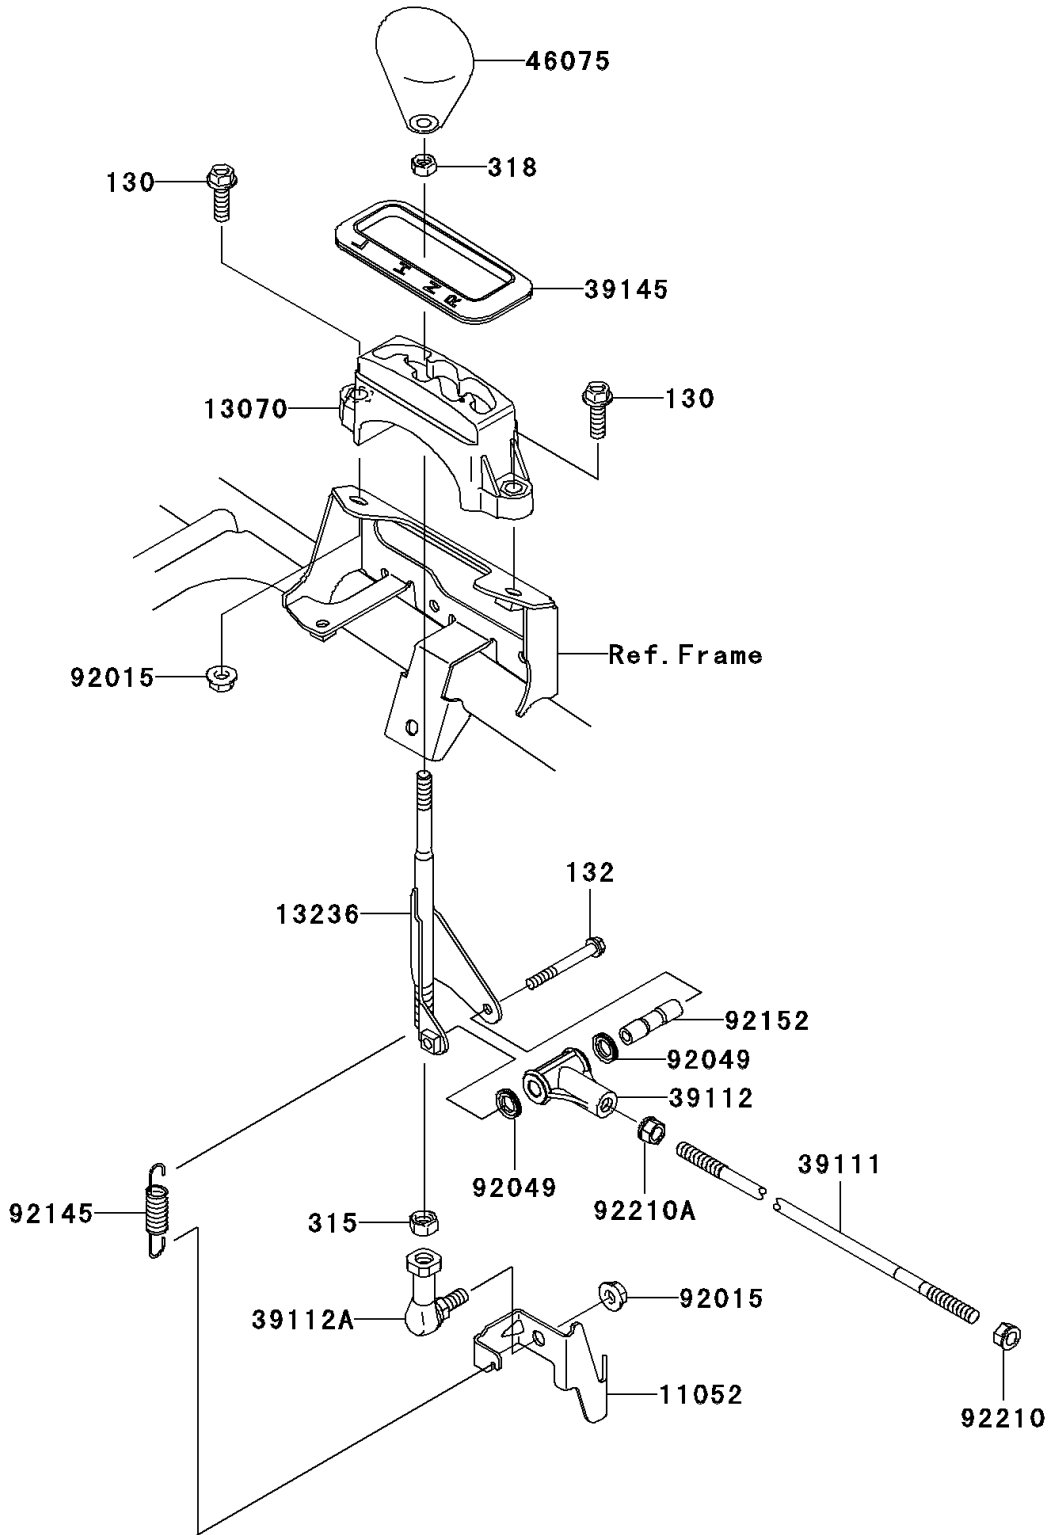

2004 Prairie 700 4x4 PARTS DIAGRAM

Control

E7110

2004 Prairie 700 4x4 PARTS LIST

Control

ITEM NAME	PART NUMBER	QUANTITY
BOLT-FLANGED,8X25 (Ref # 130)	130Z0825	2
BOLT-FLANGED-SMALL,6X50 (Ref # 132)	132J0650	1
NUT-HEX-FINE,10MM (Ref # 315)	315B1000	1
NUT-HEX-SMALL,8MM (Ref # 318)	318G0800	1
BRACKET,CONTROL (Ref # 11052)	11052-1441	1
GUIDE,CONTROL SHAFT (Ref # 13070)	13070-1396	1
LEVER-COMP,SHIFT (Ref # 13236)	13236-1384	1
ROD-TIE,SHIFT (Ref # 39111)	39111-1174	1
RODEND-TIE (Ref # 39112)	39112-1079	1
RODEND-TIE,CONTROL PIVOT (Ref # 39112A)	39112-1084	1
TRIM-SEAL,CONTROL GUIDE (Ref # 39145)	39145-1121	1
GRIP,SHIFT (Ref # 46075)	46075-1185	1
NUT,8MM (Ref # 92015)	92015-1432	2
SEAL-OIL (Ref # 92049)	92049-1458	2
SPRING,CONTROL (Ref # 92145)	92145-1441	1
COLLAR,RODEND-TIE (Ref # 92152)	92152-1222	1
NUT,8MM (Ref # 92210)	92210-1242	1
NUT,LH,THREAD 8MM (Ref # 92210A)	92210-1284	1