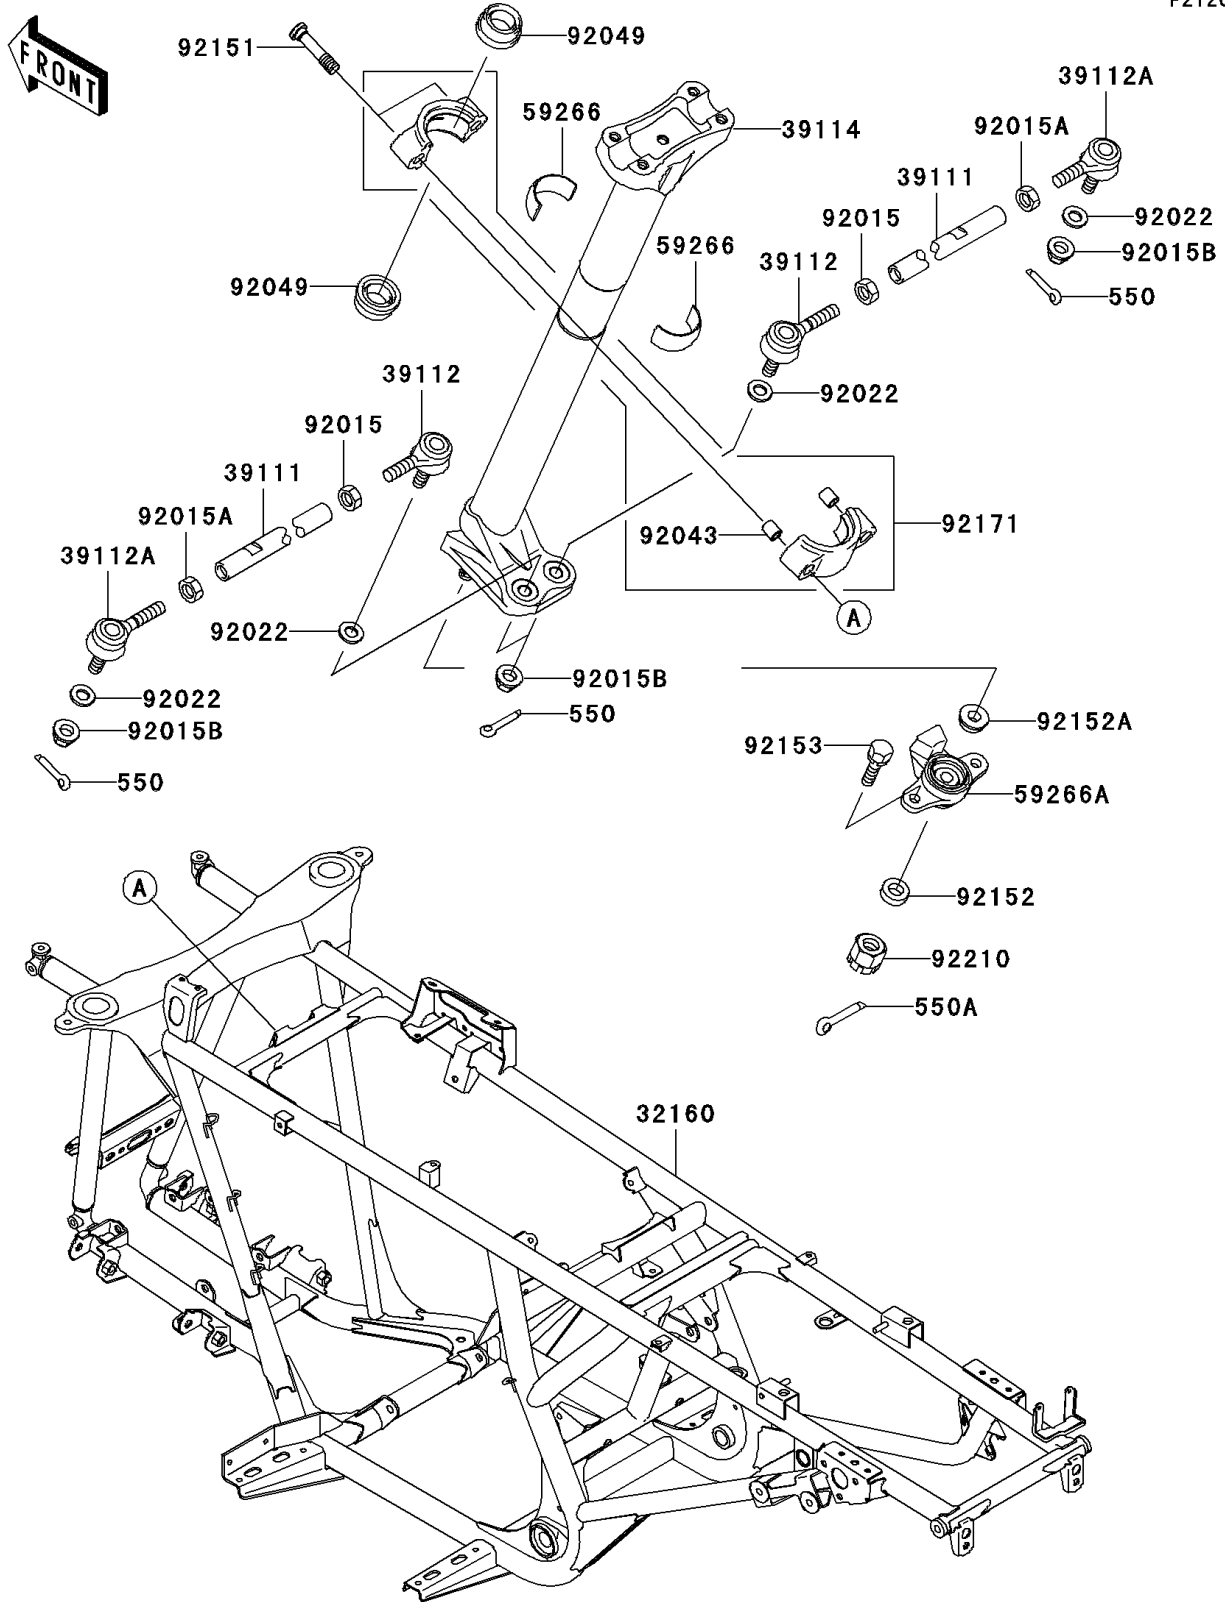

2004 Prairie 700 4x4 PARTS DIAGRAM

Frame

F2120

2004 Prairie 700 4x4 PARTS LIST

Frame

ITEM NAME	PART NUMBER	QUANTITY
PIN-COTTER,2.0X15 (Ref # 550)	550D2015	4
PIN-COTTER,3.0X25 (Ref # 550A)	550D3025	1
FRAME-COMP (Ref # 32160)	32160-0002	1
ROD-TIE (Ref # 39111)	39111-1090	2
RODEND-TIE (Ref # 39112)	39112-1083	2
RODEND-TIE (Ref # 39112A)	39112-1085	2
SHAFT-COMP-STRG (Ref # 39114)	39114-1090	1
JOINT-BALL (Ref # 59266)	59266-1117	2
JOINT-BALL (Ref # 59266A)	59266-1125	1
NUT,LOCK,10MM (Ref # 92015)	92015-1460	2
NUT,LOCK,10MM (Ref # 92015A)	92015-1494	2
NUT,LOCK,FLANGED,10MM (Ref # 92015B)	92015-1717	4
WASHER,10.2X20X1.5 (Ref # 92022)	92022-3742	4
PIN,8.2X10X14 (Ref # 92043)	92043-1264	2
SEAL-OIL,SR7 39.6X49X6-2 NS (Ref # 92049)	92049-1580	2
BOLT,8X53 (Ref # 92151)	92151-1711	2
COLLAR,12X21.3X7 (Ref # 92152)	92152-1351	1
COLLAR (Ref # 92152A)	92152-1358	1
BOLT,8X30 (Ref # 92153)	92153-1065	2
CLAMP,STEERING SHAFT (Ref # 92171)	92171-1449	1
NUT,12MM (Ref # 92210)	92210-7501	1