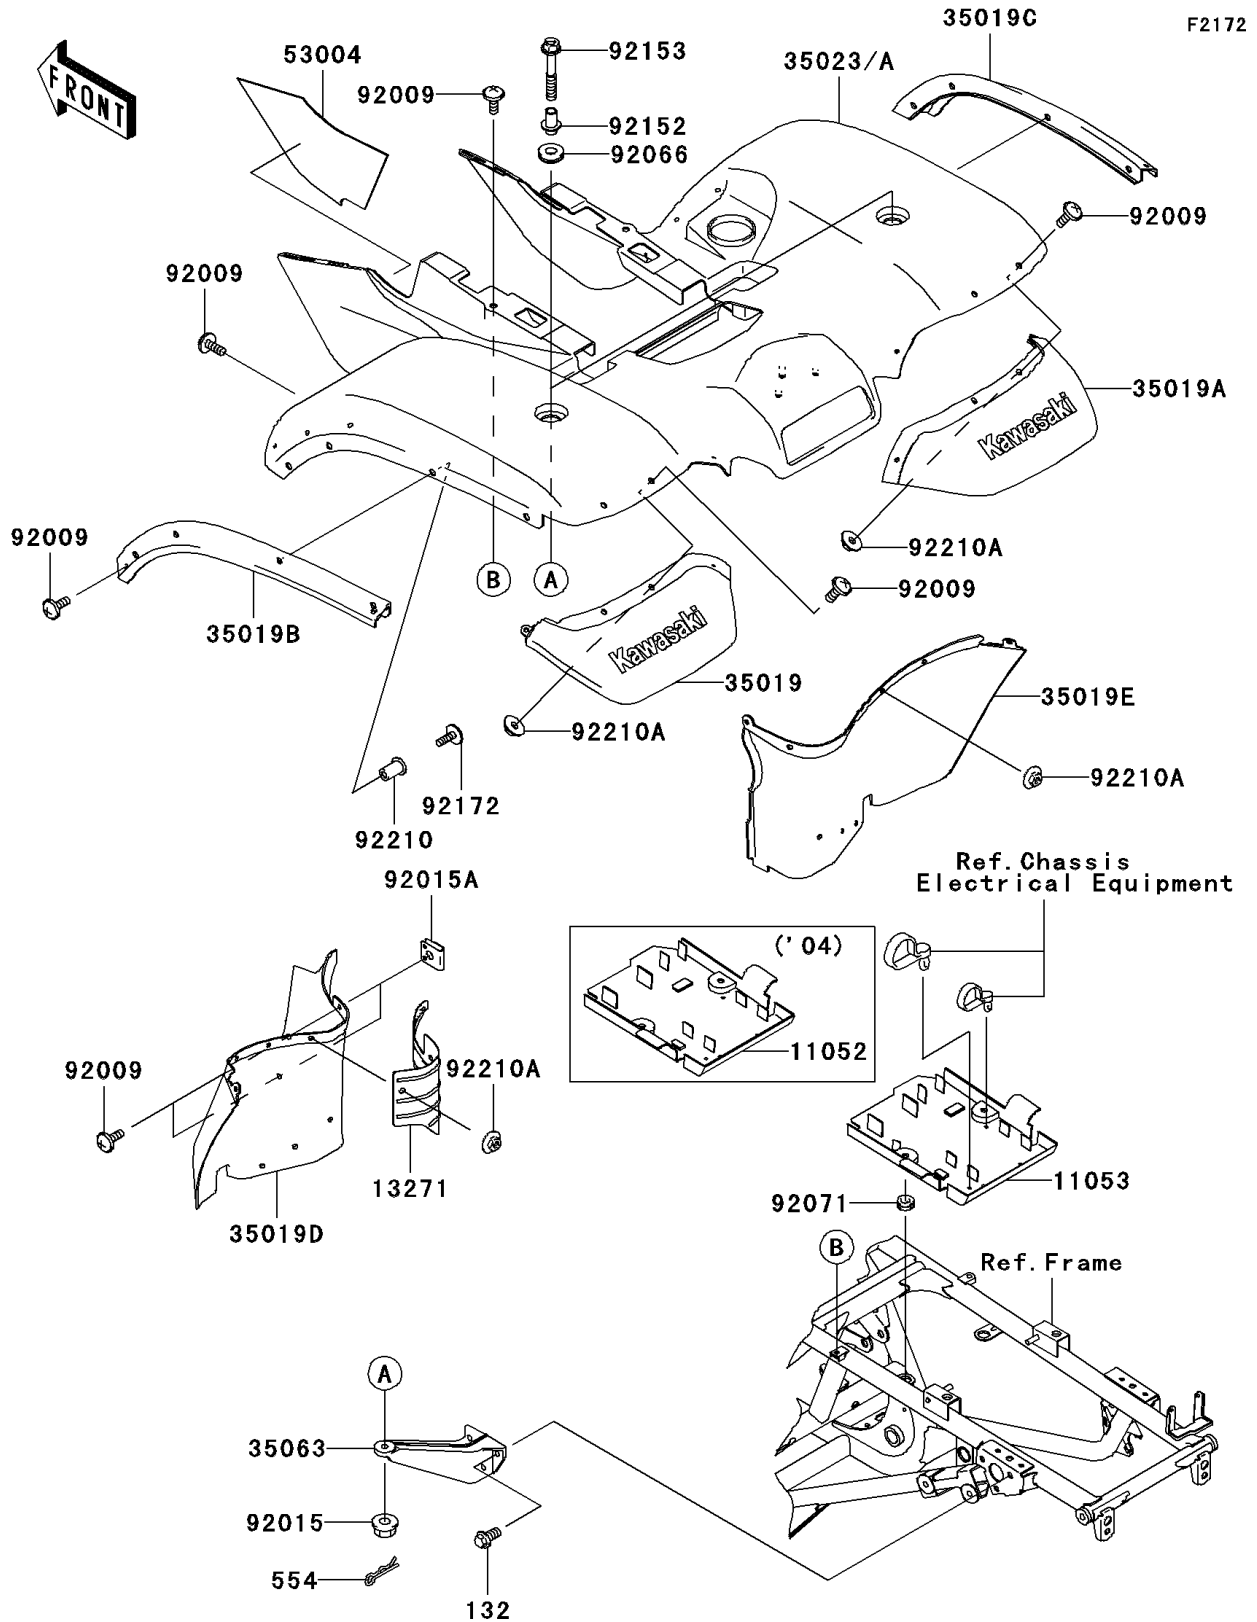

2005 Prairie 700 4x4 PARTS DIAGRAM

Rear Fender(s)

2005 Prairie 700 4x4 PARTS LIST

Rear Fender(s)

ITEM NAME	PART NUMBER	QUANTITY
BOLT-FLANGED-SMALL (Ref # 132)	132J0818	6
PIN-SNAP,8MM (Ref # 554)	554A0800	2
BRACKET,ELECTRIC (Ref # 11053)	11053-1308	1
PLATE,HEAT GUARD (Ref # 13271)	13271-1718	1
FLAP,RR,RR,LH,F.BLACK (Ref # 35019)	35019-1371-6Z	1
FLAP,RR,RR,RH,F.BLACK (Ref # 35019A)	35019-1372-6Z	1
FLAP,RR,SIDE,LH,F.BLACK (Ref # 35019B)	35019-1373-6Z	1
FLAP,RR,SIDE,RH,F.BLACK (Ref # 35019C)	35019-1374-6Z	1
FLAP,RR,FR,LH,F.BLACK (Ref # 35019D)	35019-1393-6Z	1
FLAP,RR,FR,RH,F.BLACK (Ref # 35019E)	35019-1394-6Z	1
FENDER-REAR,A.RED (Ref # 35023)	35023-1565-260	1
FENDER-REAR,H.GREEN (Ref # 35023A)	35023-1565-6A	1
STAY,RR FENDER (Ref # 35063)	35063-1100	2
MAT,RR FENDER (Ref # 53004)	53004-1170	1
SCREW,6X16 (Ref # 92009)	92009-1621	23
NUT,LOCK,FLANGED,8MM (Ref # 92015)	92015-1397	2
NUT,CLAMP,6MM (Ref # 92015A)	92015-1678	2
PLUG (Ref # 92066)	92066-1438	2
GROMMET (Ref # 92071)	92071-1131	2
COLLAR,L=38.5 (Ref # 92152)	92152-0098	2
BOLT,FLANGED,8X68 (Ref # 92153)	92153-0326	2
SCREW,5X18 (Ref # 92172)	92172-1063	8
NUT,POP,5MM (Ref # 92210)	92210-0012	8
NUT,6MM (Ref # 92210A)	92210-1368	19