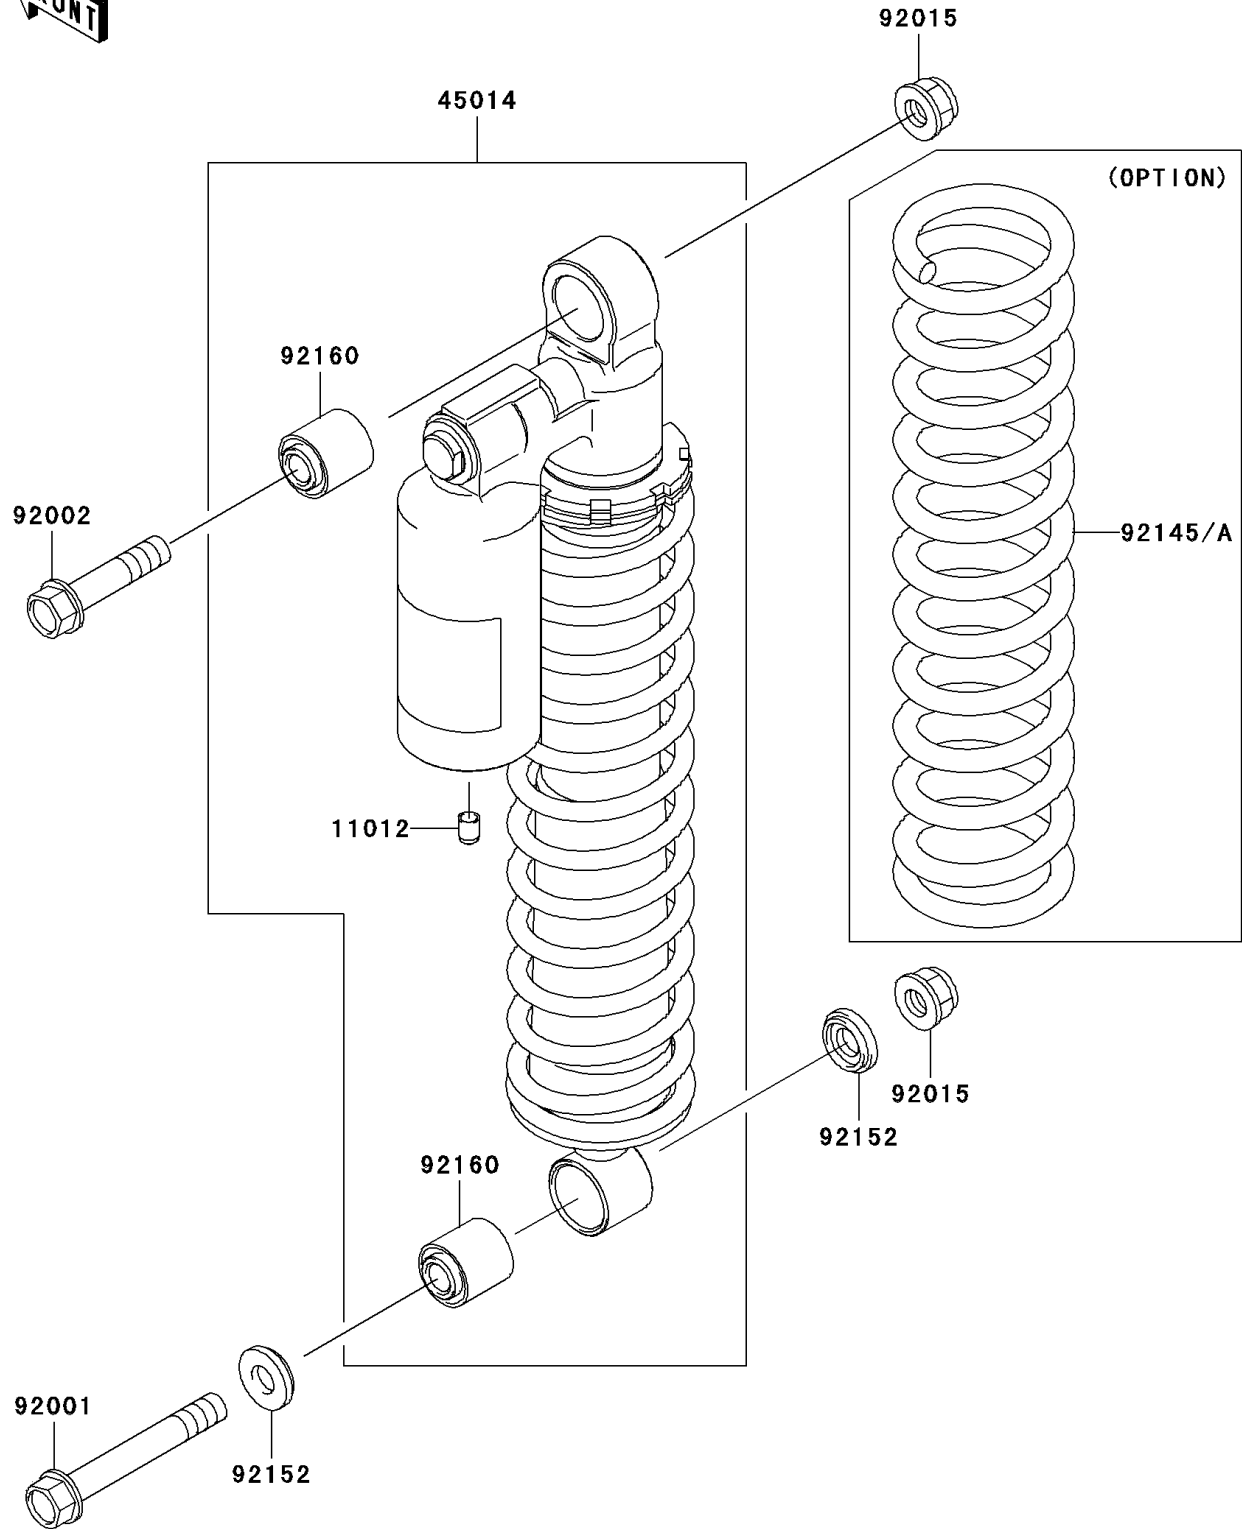

2004 Prairie 700 4x4 PARTS DIAGRAM

Shock Absorber(s)

F2280

2004 Prairie 700 4x4 PARTS LIST

Shock Absorber(s)

ITEM NAME	PART NUMBER	QUANTITY
CAP (Ref # 11012)	11012-1283	1
SHOCKABSORBER (Ref # 45014)	45014-0028	1
BOLT,FLANGED,12X88 (Ref # 92001)	92001-1693	1
BOLT,FLANGED,12X55 (Ref # 92002)	92002-1840	1
NUT,FLANGED,LOCK,12MM (Ref # 92015)	92015-1617	2
SPRING,SHOCKABSORBER,K=2.5 (Ref # 92145)	92145-0010	1
COLLAR (Ref # 92152)	92152-1293	2
DAMPER,SHOCKABSORBER (Ref # 92160)	92160-1777	2