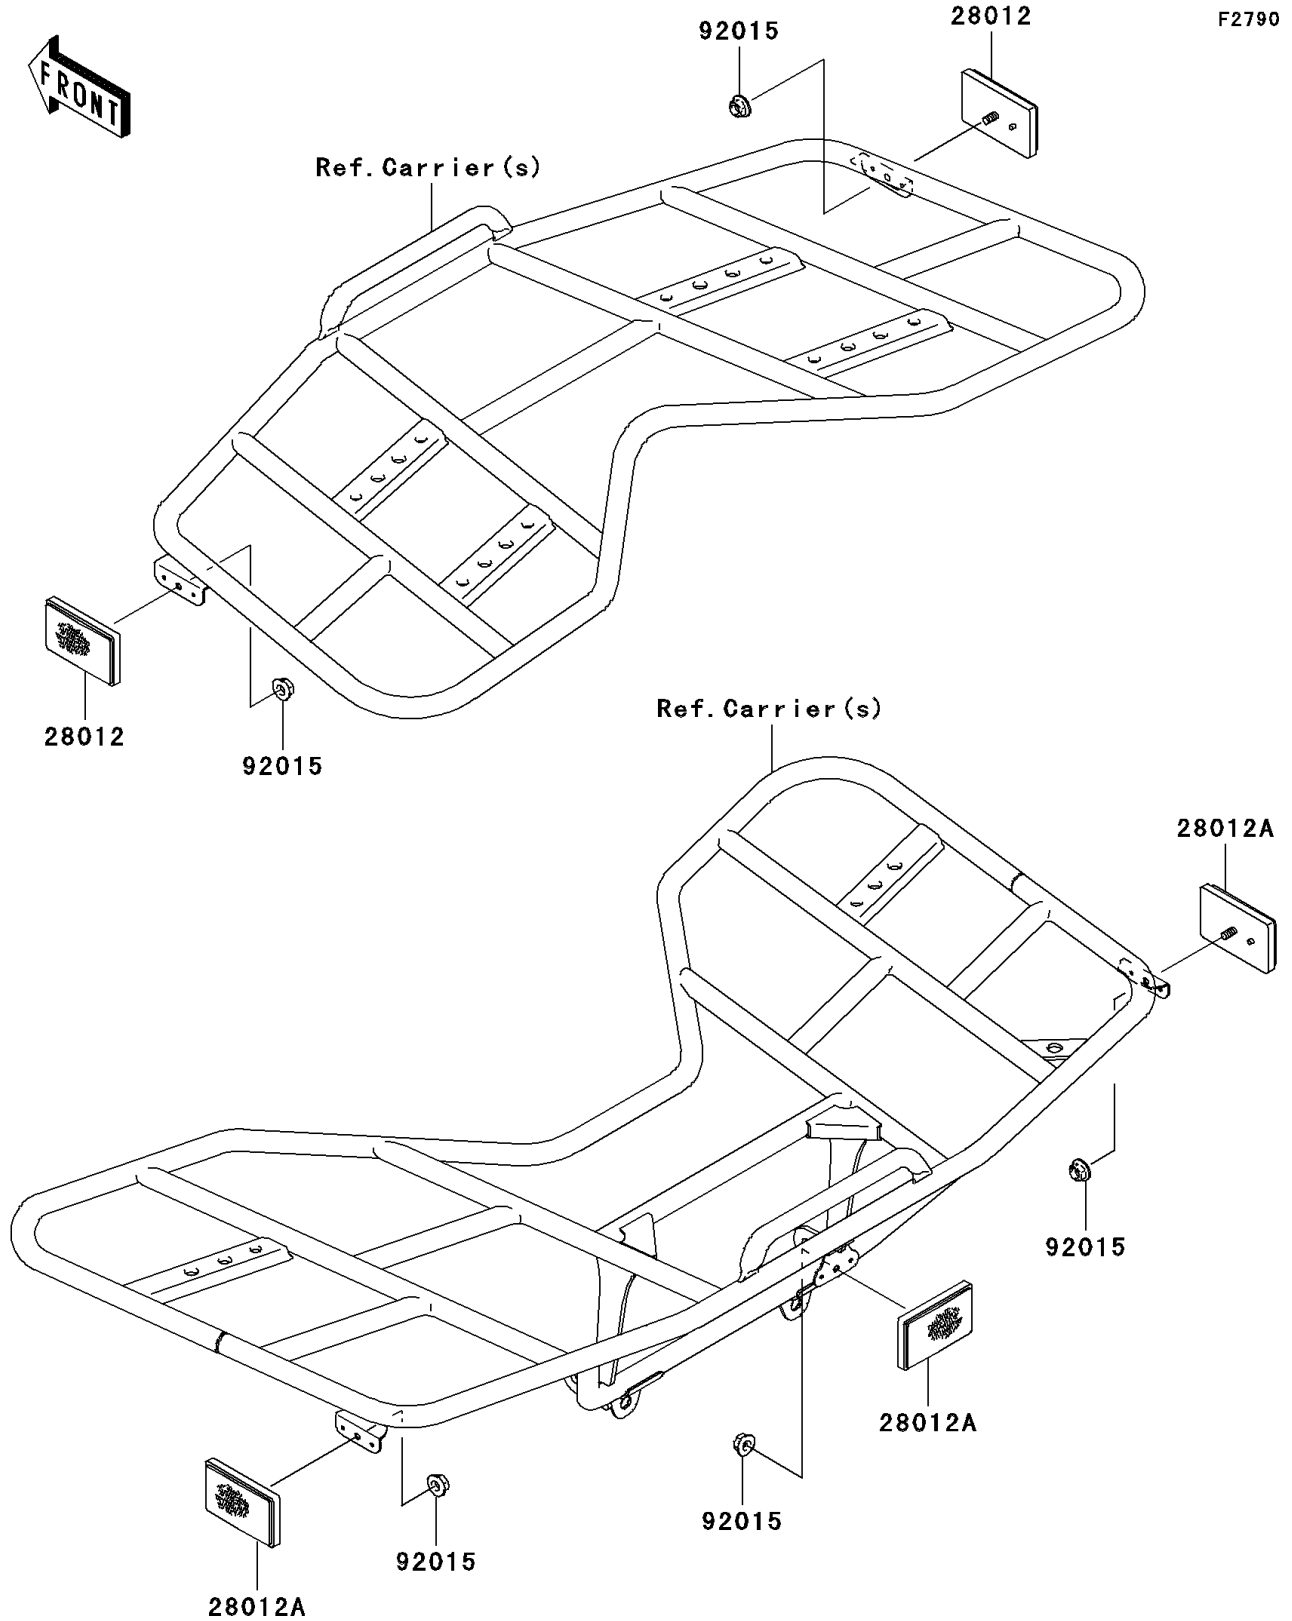

2004 Prairie 700 4x4 PARTS DIAGRAM

Reflectors(CN)

2004 Prairie 700 4x4 PARTS LIST

Reflectors(CN)

ITEM NAME	PART NUMBER	QUANTITY
REFLECTOR-REFLEX (Ref # 28012)	28012-1003	2
REFLECTOR-REFLEX (Ref # 28012A)	28012-1088	3
NUT,FLANGED,5MM (Ref # 92015)	92015-1259	5