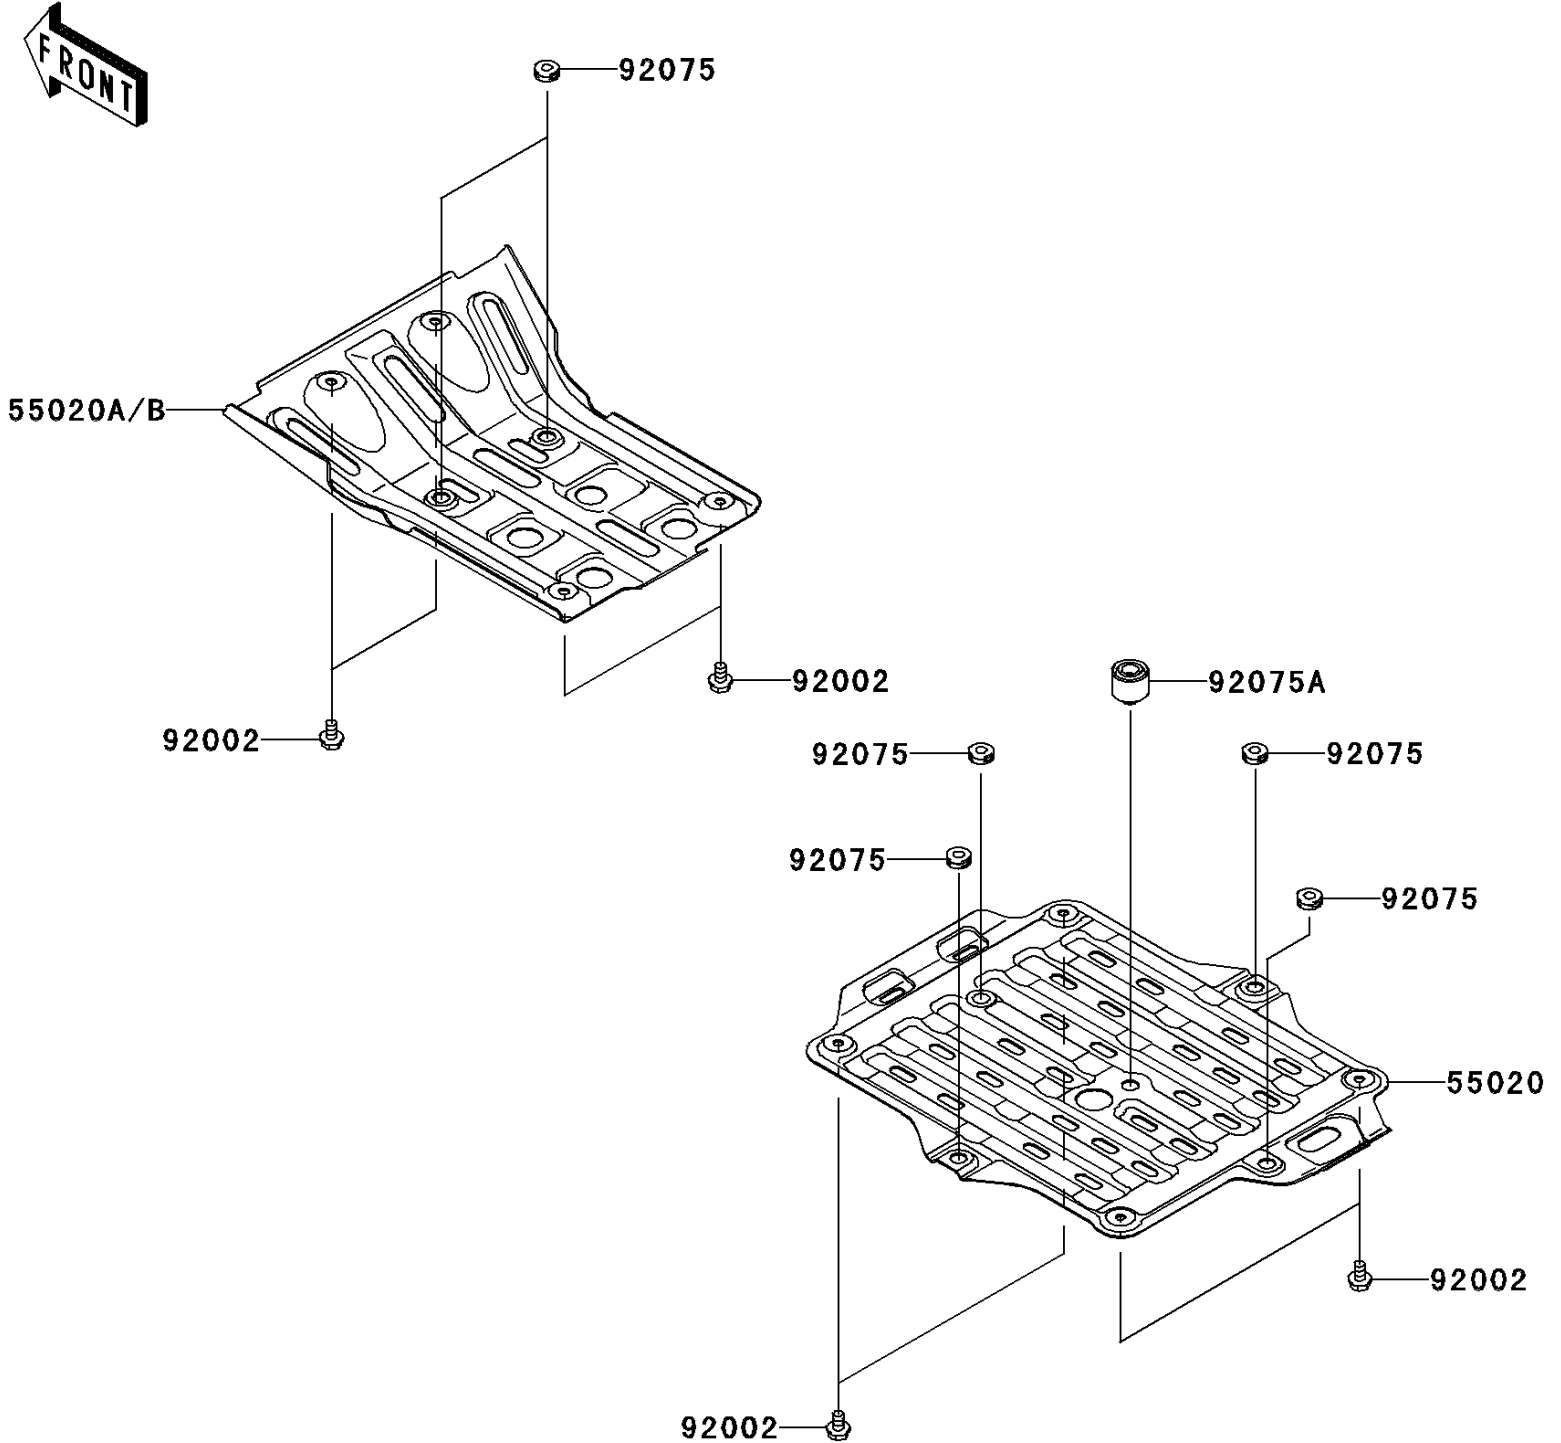

2004 Prairie 700 4x4 PARTS DIAGRAM

Optional Parts(Guard)

F2890

2004 Prairie 700 4x4 PARTS LIST

Optional Parts(Guard)

ITEM NAME	PART NUMBER	QUANTITY
GUARD,ENGINE,UNDER (Ref # 55020)	55020-1712	1
GUARD,FRONT SKID,S.GOLD (Ref # 55020A)	55020-1748-UF	1
BOLT,6X10 (Ref # 92002)	92002-1449	8
DAMPER (Ref # 92075)	92075-051	6
DAMPER (Ref # 92075A)	92075-1002	1