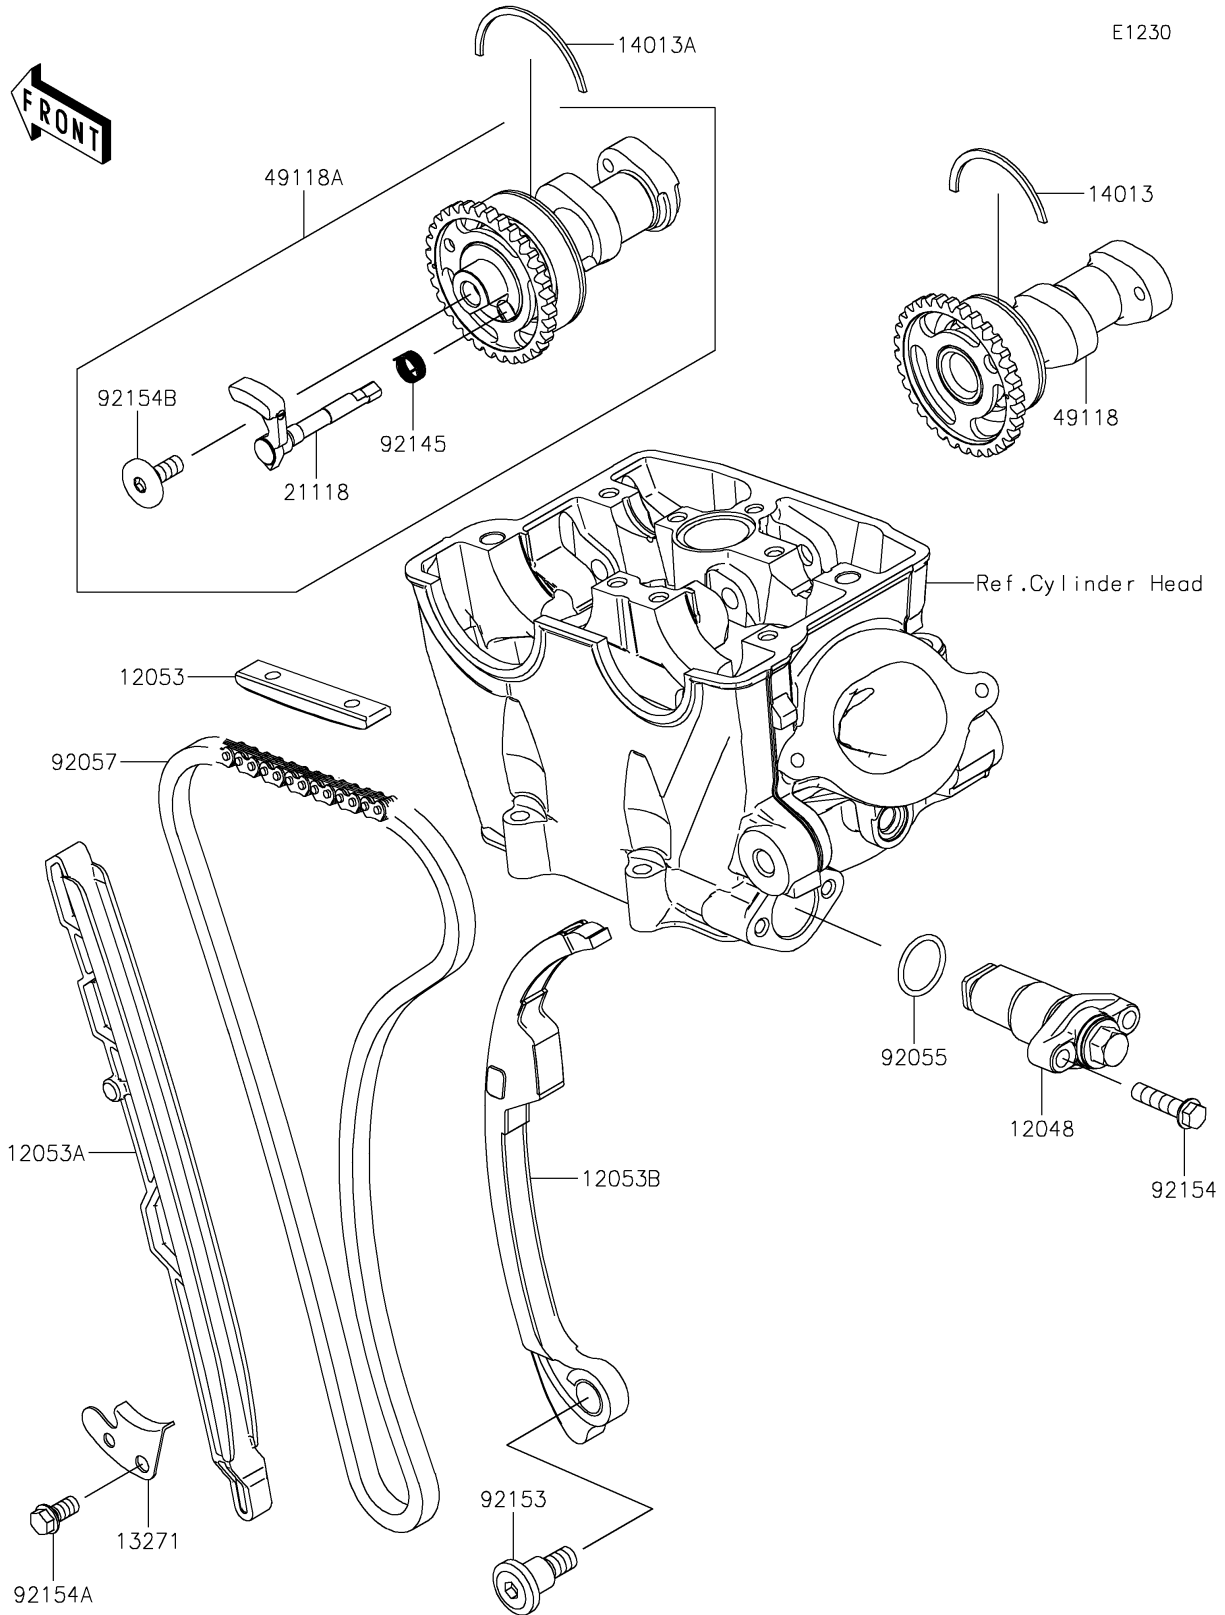

2020 KX250 PARTS DIAGRAM

Camshaft(s)/Tensioner

2020 KX250 PARTS LIST

Camshaft(s)/Tensioner

ITEM NAME	PART NUMBER	QUANTITY
TENSIONER-ASSY (Ref # 12048)	12048-0056	1
GUIDE-CHAIN,UPP (Ref # 12053)	12053-0051	1
GUIDE-CHAIN,FR (Ref # 12053A)	12053-0289	1
GUIDE-CHAIN,RR (Ref # 12053B)	12053-0290	1
PLATE,CAM CHAIN STOPPER (Ref # 13271)	13271-0808	1
RING-POSITION (Ref # 14013)	14013-0001	1
RING-POSITION (Ref # 14013A)	14013-0002	1
DECOMPRESSOR (Ref # 21118)	21118-0029	1
CAMSHAFT-COMP,IN (Ref # 49118)	49118-0975	1
CAMSHAFT-COMP,EX (Ref # 49118A)	49118-0987	1
RING-O,18.8X1.9 (Ref # 92055)	92055-086	1
CHAIN,CAM,98XRH2010-120M (Ref # 92057)	92057-0778	1
SPRING,DECOMP (Ref # 92145)	92145-0758	1
BOLT,12X24.5 (Ref # 92153)	92153-0572	1
BOLT,FLANGED,6X25 (Ref # 92154)	92154-2967	2
BOLT,FLANGED,6X12 (Ref # 92154A)	92154-2975	1
BOLT,SOCKET,6X16 (Ref # 92154B)	92154-4028	1