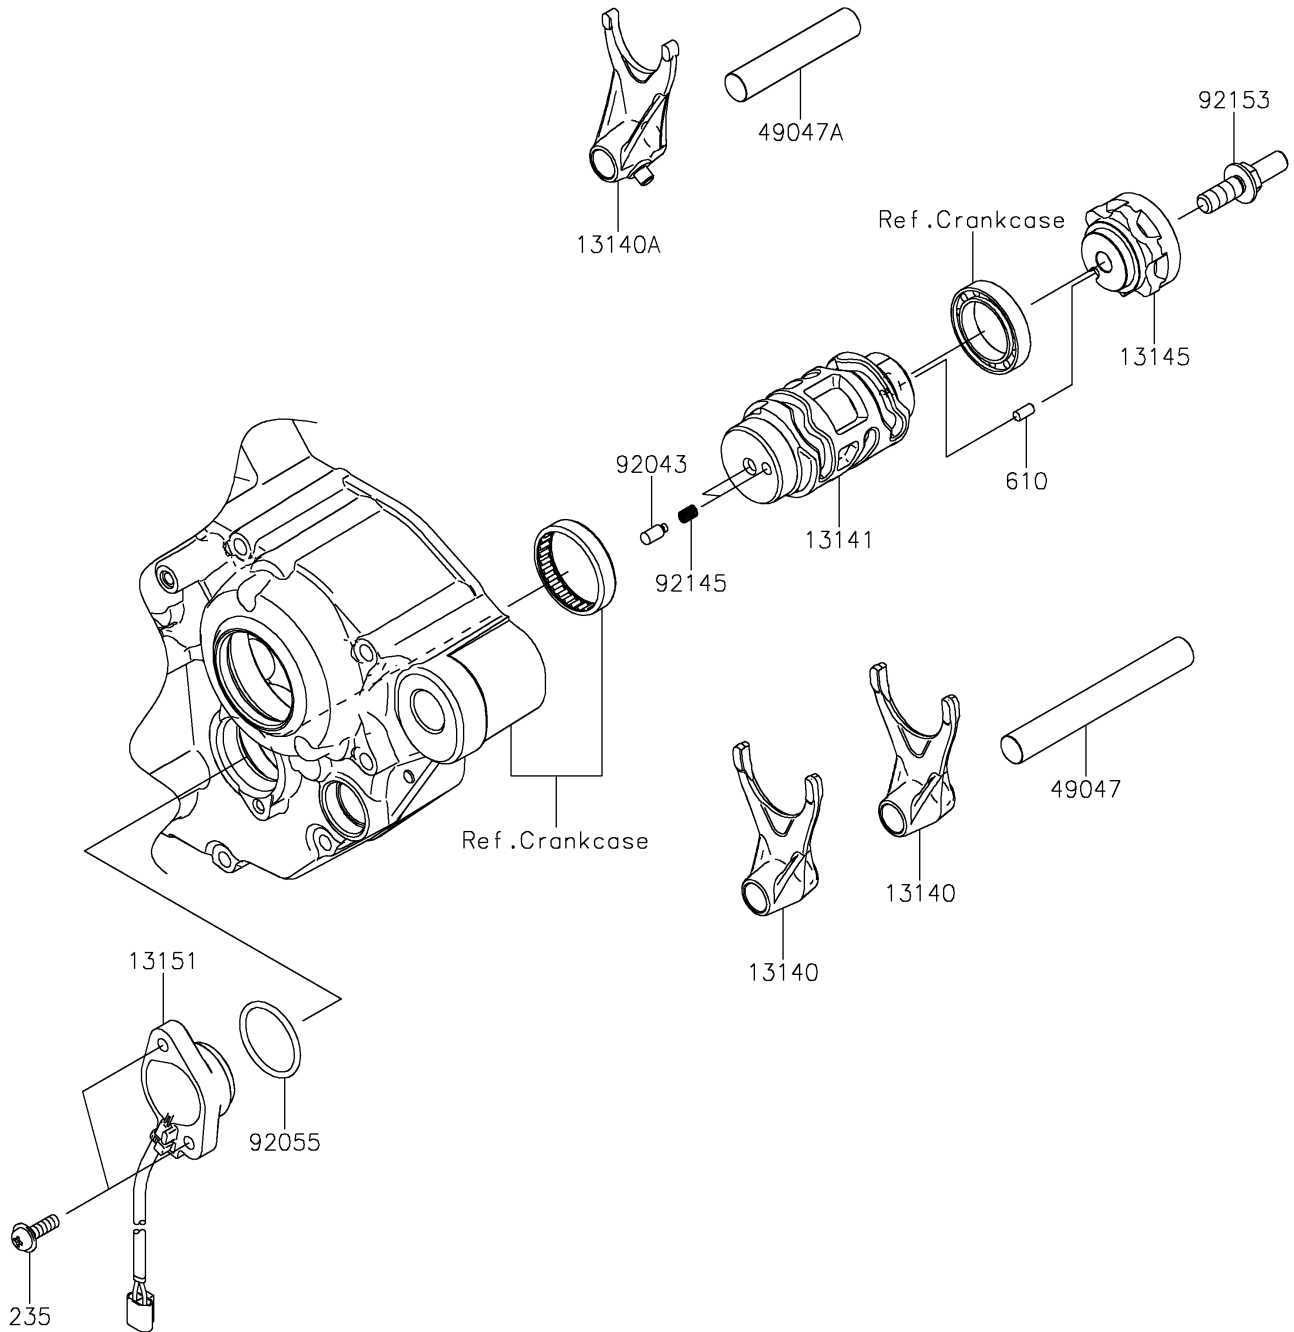

2020 KX250 PARTS DIAGRAM

Gear Change Drum/Shift Fork(s)

E1362

2020 KX250 PARTS LIST

Gear Change Drum/Shift Fork(s)

ITEM NAME	PART NUMBER	QUANTITY
FORK-SHIFT,OUTPUT (Ref # 13140)	13140-0655	2
FORK-SHIFT,INPUT (Ref # 13140A)	13140-0656	1
DRUM-CHANGE (Ref # 13141)	13141-0591	1
CAM-CHANGE DRUM (Ref # 13145)	13145-0565	1
SWITCH-COMP,NEUTRAL (Ref # 13151)	13151-0560	1
SCREW-PAN-WP-CROS,5X16 (Ref # 235)	235AB0516	2
ROD-SHIFT,OUTPUT,L=94.5 (Ref # 49047)	49047-0620	1
ROD-SHIFT,INPUT,L=63 (Ref # 49047A)	49047-0621	1
ROLLER,4X8 (Ref # 610)	610A0408	1
PIN (Ref # 92043)	92043-1654	2
RING-O,27.7X2.4 (Ref # 92055)	92055-091	1
SPRING (Ref # 92145)	92145-1414	2
BOLT,8X20 (Ref # 92153)	92153-0530	1