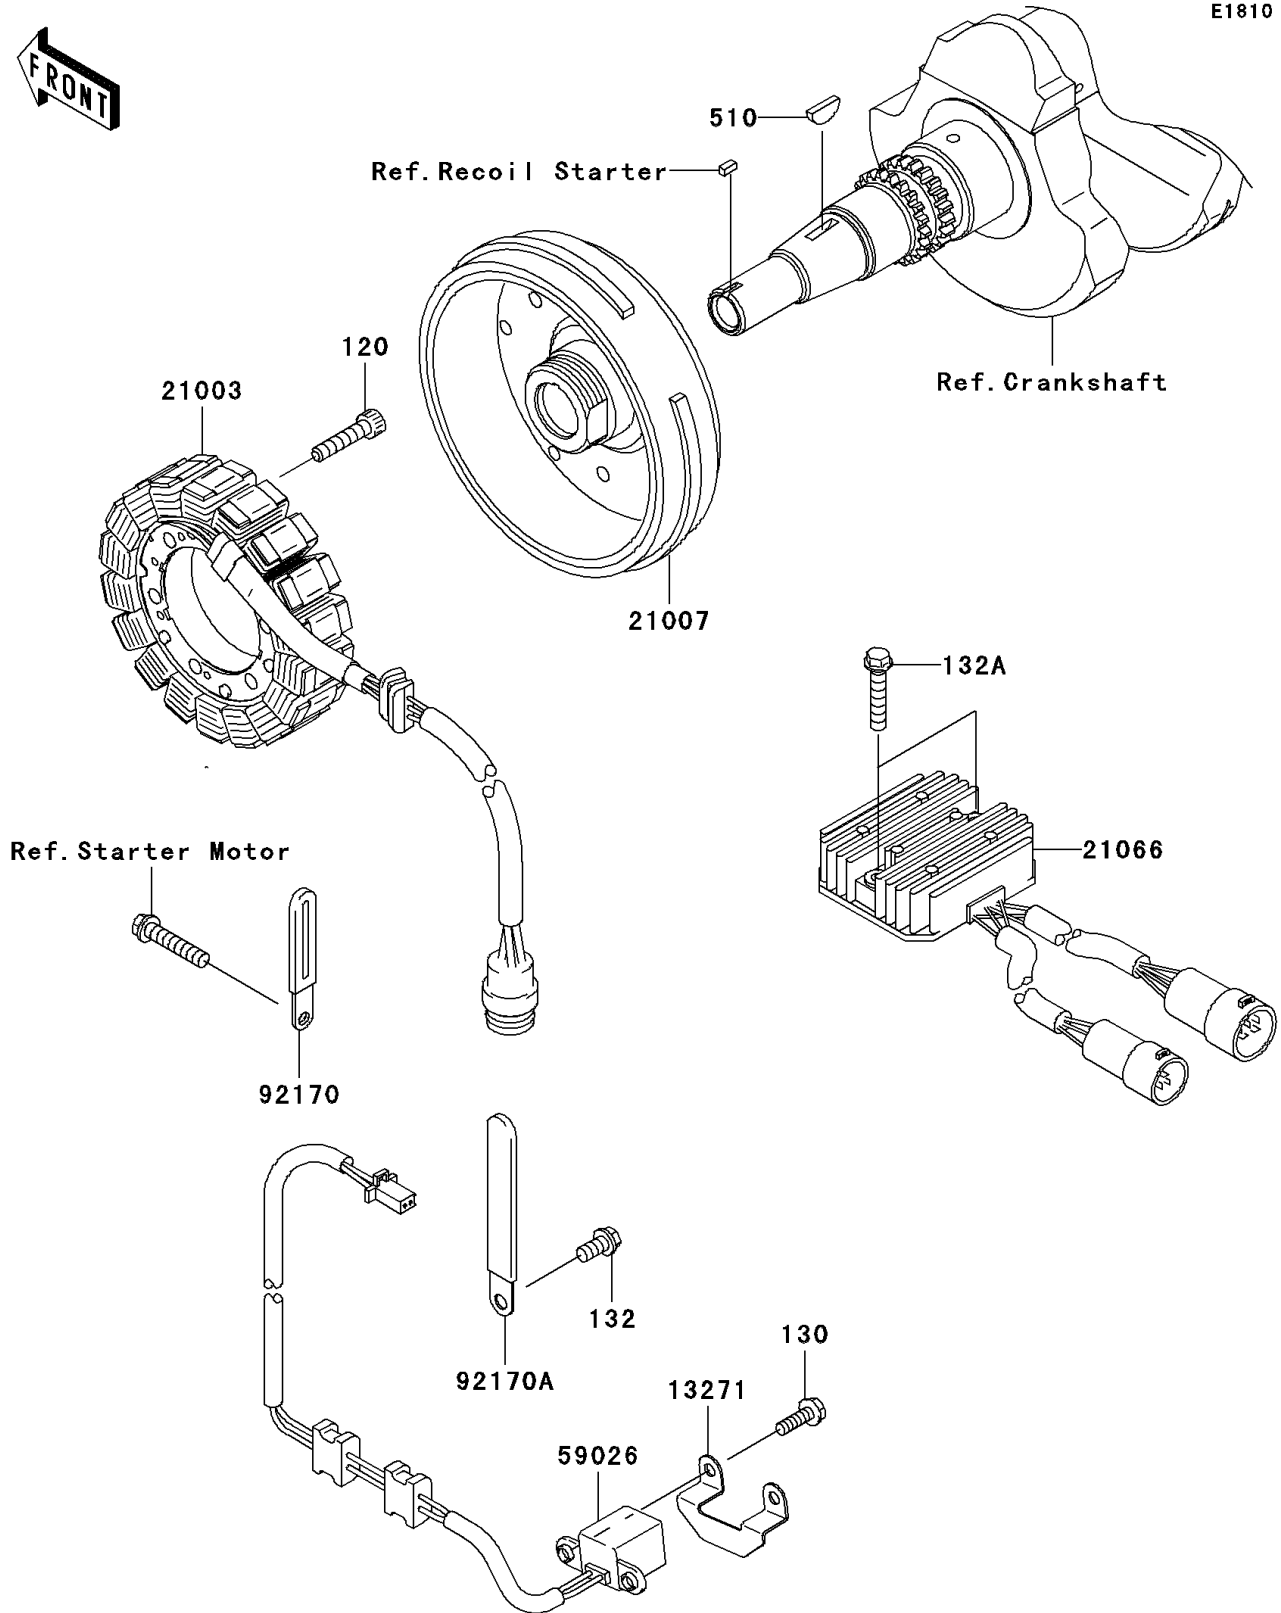

2006 Prairie 700 4x4 PARTS DIAGRAM

Generator

E1810

2006 Prairie 700 4x4 PARTS LIST

Generator

ITEM NAME	PART NUMBER	QUANTITY
BOLT-SOCKET,6X28 (Ref # 120)	120P0628	3
BOLT-FLANGED,5X16 (Ref # 130)	130G0516	2
BOLT-FLANGED-SMALL,6X12 (Ref # 132)	132Y0612	1
BOLT-FLANGED-SMALL,6X30 (Ref # 132A)	132Y0630	2
KEY-WOODRUFF (Ref # 510)	510A4200	1
PLATE (Ref # 13271)	13271-1369	1
STATOR (Ref # 21003)	21003-1359	1
ROTOR (Ref # 21007)	21007-1367	1
REGULATOR-VOLTAGE (Ref # 21066)	21066-1112	1
COIL-PULSING (Ref # 59026)	59026-1159	1
CLAMP (Ref # 92170)	92170-1514	1
CLAMP (Ref # 92170A)	92170-1925	1